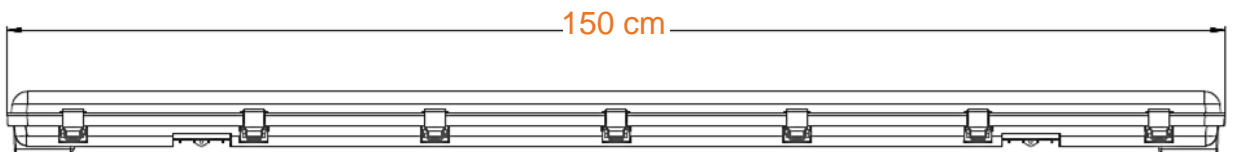

Tipo de Material	Base de Plástico ABS / Difusor de Policarbonato
Potencia Max.	(60 cm) 2 X 10W (120 cm) 1 X 20W / 2 X 20W
Rango de Tensión	100 – 277 V~
Tipo de Lámpara	Tubo LED T5 o T8
Índice de Protección	IP65
Garantía	3 años
Protección contra Impactos Mecánicos	IK08
Mínima y Máxima Temperatura de Operación	-20~... +45°C
Mínima y Máxima Temperatura de Almacenaje	-20~... +70°C

Dimensiones

1 Tubo

2 Tubos

Datos del Producto

Clave	Descripción	Pieza Caja	Peso (g)	EAN 10	Dimensiones EAN10 (mm)	Peso EAN 10 (g)	EAN 40	Dimensiones EAN40 (mm)	Peso EAN 40 (g)
7016390	LEDVANCE DAMP PROOF HOUSING 60CM DOUBLE	6	675.5	4058075347076	675x108x58	800	4058075347083	685x195x240	4800
7016391	LEDVANCE DAMP PROOF HOUSING 120CM SINGLE	8	904	4058075347090	1275x66x58	966	4058075347106	1285x195x155	5796
7016392	LEDVANCE DAMP PROOF HOUSING 120CM DOUBLE	6	1199.4	4058075347113	1275x108x58	1323	4058075347120	1285x195x240	7938
7017167	DAMP PROOF HOUSING 1500 DOUBLE 6X1 LEDV	6	1800	4058075465848	1561x108x64	1860	4058075465855	1585x249x219	12436
7017168	DAMP PROOF HOUSING 1500 SINGLE 8X1 LEDV	8	1300	4058075465824	1561x69x49	1362	4058075465831	1585x171x290	12373