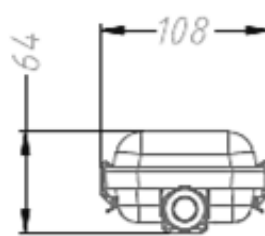

Tipo de Material	Base de Plástico ABS / Difusor de Policarbonato
Potencia Max.	(60 cm) 2 X 10W (120 cm) 1 X 20W / 2 X 20W
Rango de Tensión	100 – 277 V~
Tipo de Lámpara	Tubo LED T5 o T8
Índice de Protección	IP65
Garantía	3 años
Protección contra Impactos Mecánicos	IK08
Mínima y Máxima Temperatura de Operación	-20~... +45°C
Mínima y Máxima Temperatura de Almacenaje	-20~... +70°C

Dimensiones

1 Tubo

2 Tubos

Datos del Producto

Clave	Descripción	Pieza Caja	Peso (g)	EAN 10	Dimensiones EAN10 (mm)	Peso EAN 10 (g)	EAN 40	Dimensiones EAN40 (mm)	Peso EAN 40 (g)
7016390	LEDVANCE DAMP PROOF HOUSING 60CM DOUBLE	6	675.5	4058075347076	675x108x58	800	4058075347083	685x195x240	4800
7016391	LEDVANCE DAMP PROOF HOUSING 120CM SINGLE	8	904	4058075347090	1275x66x58	966	4058075347106	1285x195x155	5796
7016392	LEDVANCE DAMP PROOF HOUSING 120CM DOUBLE	6	1199.4	4058075347113	1275x108x58	1323	4058075347120	1285x195x240	7938
7017167	DAMP PROOF HOUSING 1500 DOUBLE 6X1 LEDV	6	1800	4058075465848	1561x108x64	1860	4058075465855	1585x249x219	12436
7017168	DAMP PROOF HOUSING 1500 SINGLE 8X1 LEDV	8	1300	4058075465824	1561x69x49	1362	4058075465831	1585x171x290	12373