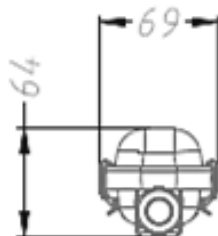

Tipo de Material	Base de Plástico ABS / Difusor de Policarbonato
Potencia Max.	(60 cm) 2 X 10W (120 cm) 1 X 20W / 2 X 20W
Rango de Tensión	100 – 277 V~
Tipo de Lámpara	Tubo LED T5 o T8
Índice de Protección	IP65
Garantía	3 años
Protección contra Impactos Mecánicos	IK08
Mínima y Máxima Temperatura de Operación	-20~... +45°C
Mínima y Máxima Temperatura de Almacenaje	-20~... +70°C

Dimensiones

1 Tubo

2 Tubos

Datos del Producto

Clave	Descripción	Pieza Caja	Peso (g)	EAN 10	Dimensiones EAN10 (mm)	Peso EAN 10 (g)	EAN 40	Dimensiones EAN40 (mm)	Peso EAN 40 (g)
7016390	LEDVANCE DAMP PROOF HOUSING 60CM DOUBLE	6	675.5	4058075347076	675x108x58	800	4058075347083	685x195x240	4800
7016391	LEDVANCE DAMP PROOF HOUSING 120CM SINGLE	8	904	4058075347090	1275x66x58	966	4058075347106	1285x195x155	5796
7016392	LEDVANCE DAMP PROOF HOUSING 120CM DOUBLE	6	1199.4	4058075347113	1275x108x58	1323	4058075347120	1285x195x240	7938
7017167	DAMP PROOF HOUSING 1500 DOUBLE 6X1 LEDV	6	1800	4058075465848	1561x108x64	1860	4058075465855	1585x249x219	12436
7017168	DAMP PROOF HOUSING 1500 SINGLE 8X1 LEDV	8	1300	4058075465824	1561x69x49	1362	4058075465831	1585x171x290	12373