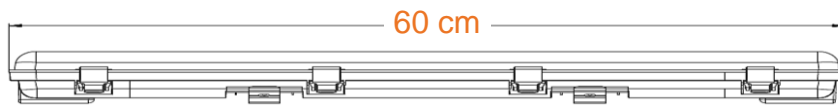

Tipo de Material	Base de Plástico ABS / Difusor de Policarbonato
Potencia Max.	(60 cm) 2 X 10W (120 cm) 1 X 20W / 2 X 20W
Rango de Tensión	100 – 277 V~
Tipo de Lámpara	Tubo LED T5 o T8
Índice de Protección	IP65
Garantía	3 años
Protección contra Impactos Mecánicos	IK08
Mínima y Máxima Temperatura de Operación	-20~... +45°C
Mínima y Máxima Temperatura de Almacenaje	-20~... +70°C

Dimensiones

1 Tubo

2 Tubos

Datos del Producto

Clave	Descripción	Pieza Caja	Peso (g)	EAN 10	Dimensiones EAN10 (mm)	Peso EAN 10 (g)	EAN 40	Dimensiones EAN40 (mm)	Peso EAN 40 (g)
7016390	LEDVANCE DAMP PROOF HOUSING 60CM DOUBLE	6	675.5	4058075347076	675x108x58	800	4058075347083	685x195x240	4800
7016391	LEDVANCE DAMP PROOF HOUSING 120CM SINGLE	8	904	4058075347090	1275x66x58	966	4058075347106	1285x195x155	5796
7016392	LEDVANCE DAMP PROOF HOUSING 120CM DOUBLE	6	1199.4	4058075347113	1275x108x58	1323	4058075347120	1285x195x240	7938
7017167	DAMP PROOF HOUSING 1500 DOUBLE 6X1 LEDV	6	1800	4058075465848	1561x108x64	1860	4058075465855	1585x249x219	12436
7017168	DAMP PROOF HOUSING 1500 SINGLE 8X1 LEDV	8	1300	4058075465824	1561x69x49	1362	4058075465831	1585x171x290	12373