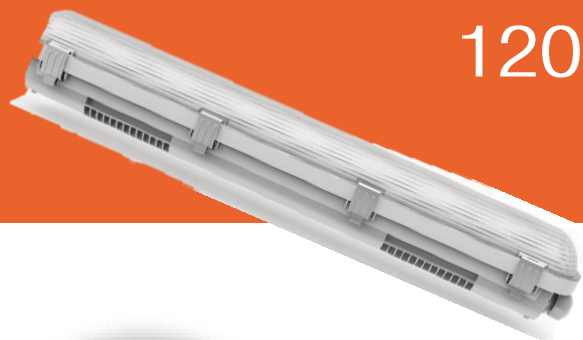

LEDVANCE DAMP-PROOF LED & Emergency 3000K – 4000K & 6500K 120-277V

IP65

**VIDA ÚTIL
30.000h**

Benefícios

- ✓ Diseño compacto y de fácil instalación
- ✓ IP65
- ✓ IK08
- ✓ Driver interno

**VALUE
CLASS**

Aplicación

Ficha técnica el producto

Producto	LEDVANCE DAMP-PROOF LED			LEDVANCE DAMP-PROOF LED Emergency	
Potencia nominal	18 W	40 W	58W	42 W	60 W
Tensión nominal	100-277V			100-277V	
Flujo luminoso	2160 lm.	4800 lm.	6960 lm.	4800 lm.	6960 lm.
Eficiencia en lm/W	120	120	120	114	116
Temperatura de color	3000K/4000K/6500K			4000K/6500K	
Índice de Reproducción de color (IRC)	>80			>80	
Fator de Potencia	0,9			0,9	
THD					
Ángulo de apertura	115 °			115 °	
Vida útil	30.000 hs.			30.000 hs.	
Temperatura de operación	-20° + 40°C			-20° + 40°C	
Grado de proteccion	65			65	
Garantía	3 años			3 años	