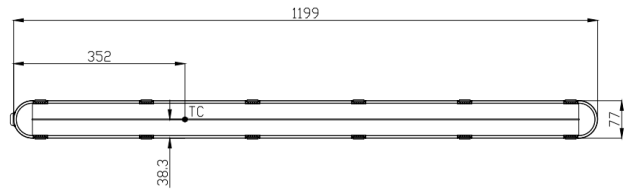

Datos logísticos

Código SA	Descripción	EAN10	EAN40	Peso Neto del producto (g)
7016663	LEDVANCE DAMP-PROOF LED 18W/830	4058075401167	4058075401174	687
7016665	LEDVANCE DAMP-PROOF LED 18W/840	4058075401181	4058075401198	687
7016666	LEDVANCE DAMP-PROOF LED 18W/865	4058075401204	4058075401211	687
7016668	LEDVANCE DAMP-PROOF LED 40W/830	4058075401228	4058075401235	1.248
7016670	LEDVANCE DAMP-PROOF LED 40W/840	4058075401242	4058075401259	1.248
7016673	LEDVANCE DAMP-PROOF LED 40W/865	4058075401266	4058075401273	1.248
7016675	LEDVANCE DAMP-PROOF LED 58W/830	4058075401280	4058075401297	1.561
7016677	LEDVANCE DAMP-PROOF LED 58W/840	4058075401303	4058075401310	1.561
7016678	LEDVANCE DAMP-PROOF LED 58W/865	4058075401327	4058075401334	1.561
7016679	LEDVANCE DAMP-PROOF LED EMERG 42W/840	4058075401341	4058075401358	1.600
7016680	LEDVANCE DAMP-PROOF LED EMERG 42W/865	4058075401365	4058075401372	1.600
7016681	LEDVANCE DAMP-PROOF LED EMERG 60W/840	4058075401396	4058075401402	1.850
7016683	LEDVANCE DAMP-PROOF LED EMERG 60W/865	4058075401419	4058075401426	1.850

Diseño técnico

18 W

40 W

58 W

42 W

60 W