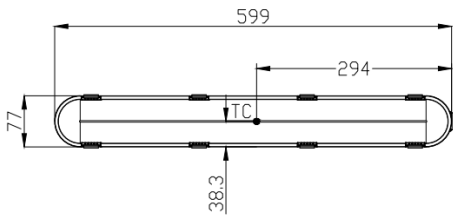

Ficha técnica el producto

Producto	LEDVANCE DAMP-PROOF LED			LEDVANCE DAMP-PROOF LED Emergency	
Potencia nominal	18 W	40 W	58W	42 W	60 W
Tensión nominal	100-277V			100-277V	
Flujo luminoso	2160 lm.	4800 lm.	6960 lm.	4800 lm.	6960 lm.
Eficiencia en lm/W	120	120	120	114	116
Temperatura de color	3000K/4000K/6500K			4000K/6500K	
Índice de Reproducción de color (IRC)	>80			>80	
Fator de Potencia	0,9			0,9	
THD					
Ángulo de apertura	115 °			115 °	
Vida útil	30.000 hs.			30.000 hs.	
Temperatura de operación	-20° + 40°C			-20° + 40°C	
Grado de proteccion	65			65	
Garantía	3 años			3 años	

Datos logísticos

Código SA	Descripción	EAN10	EAN40	Peso Neto del producto (g)
7016663	LEDVANCE DAMP-PROOF LED 18W/830	4058075401167	4058075401174	687
7016665	LEDVANCE DAMP-PROOF LED 18W/840	4058075401181	4058075401198	687
7016666	LEDVANCE DAMP-PROOF LED 18W/865	4058075401204	4058075401211	687
7016668	LEDVANCE DAMP-PROOF LED 40W/830	4058075401228	4058075401235	1.248
7016670	LEDVANCE DAMP-PROOF LED 40W/840	4058075401242	4058075401259	1.248
7016673	LEDVANCE DAMP-PROOF LED 40W/865	4058075401266	4058075401273	1.248
7016675	LEDVANCE DAMP-PROOF LED 58W/830	4058075401280	4058075401297	1.561
7016677	LEDVANCE DAMP-PROOF LED 58W/840	4058075401303	4058075401310	1.561
7016678	LEDVANCE DAMP-PROOF LED 58W/865	4058075401327	4058075401334	1.561
7016679	LEDVANCE DAMP-PROOF LED EMERG 42W/840	4058075401341	4058075401358	1.600
7016680	LEDVANCE DAMP-PROOF LED EMERG 42W/865	4058075401365	4058075401372	1.600
7016681	LEDVANCE DAMP-PROOF LED EMERG 60W/840	4058075401396	4058075401402	1.850
7016683	LEDVANCE DAMP-PROOF LED EMERG 60W/865	4058075401419	4058075401426	1.850

Diseño técnico

18 W

40 W

58 W

42 W

60 W