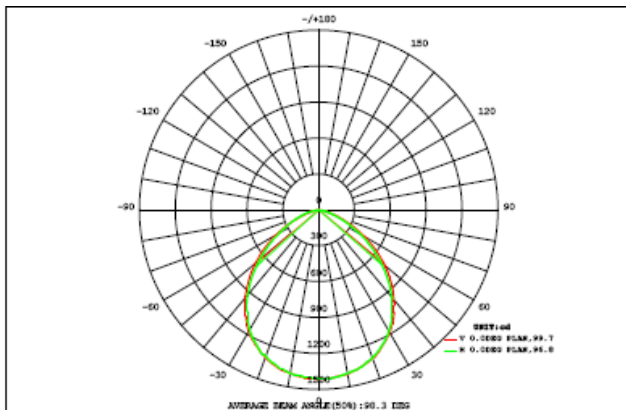

Potencia nominal	10 W		30 W		50 W	
Tensión nominal	100-277V					
Flujo luminoso	1100lm	1200lm	3300lm	3600lm	5500lm	6000lm
Temperatura de color	3000K	5000K	3000K	5000K	3000K	5000K
Eficiencia luminica	110 lm/W	120 lm/W	110 lm/W	120 lm/W	110 lm/W	120 lm/W
Índice de Reproducción de color (IRC)	>80					
Factor de Potencia	>0.9					
Ángulo de Apertura	100°					
Vida útil	50.000h					
Dimerizable	No					
Grado de Protección	IP65					
Protección contra impactos mecánicos	IK07					
Temperatura mínima y máxima de trabajo	-30~... + 50°C					
Temperatura mínima y máxima de almacenaje	-30~... + 70°C					
Garantía	5 años					
THD	<20%					

Diseño técnico

10 W

30 W

50 W

Diagrama fotométrico

10 W (3000 K)

10 W (5000 K)

30 W (3000 K)