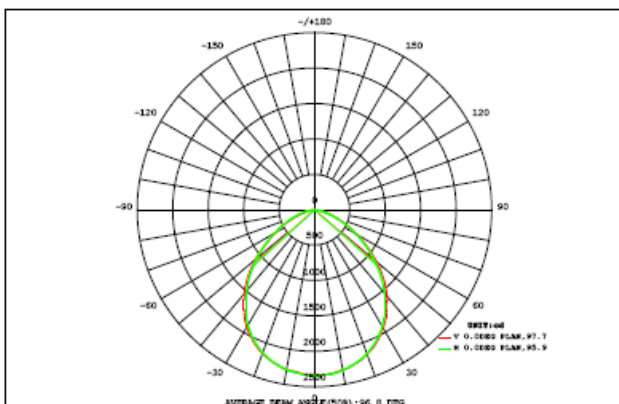

50 W (3000K)