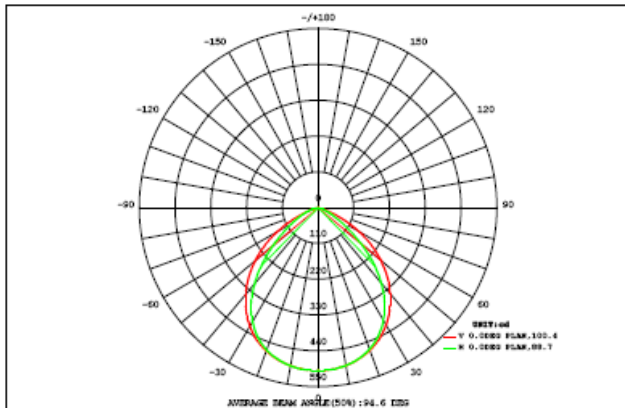

Potencia nominal	10 W		30 W		50 W	
Tensión nominal	100-277V					
Flujo luminoso	1100lm	1200lm	3300lm	3600lm	5500lm	6000lm
Temperatura de color	3000K	5000K	3000K	5000K	3000K	5000K
Eficiencia luminica	110 lm/W	120 lm/W	110 lm/W	120 lm/W	110 lm/W	120 lm/W
Índice de Reproducción de color (IRC)	>80					
Factor de Potencia	>0.9					
Ángulo de Apertura	100°					
Vida útil	50.000h					
Dimerizable	No					
Grado de Protección	IP65					
Protección contra impactos mecánicos	IK07					
Temperatura mínima y máxima de trabajo	-30~... + 50°C					
Temperatura mínima y máxima de almacenaje	-30~... + 70°C					
Garantía	5 años					
THD	<20%					

Diseño técnico

10 W

30 W

50 W

Diagrama fotométrico

10 W (3000 K)

10 W (5000 K)

30 W (3000 K)