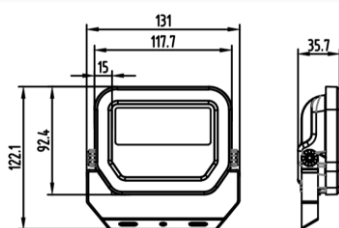

Ficha técnica del producto

Potencia nominal	10 W		30 W		50 W	
Tensión nominal	100-277V					
Flujo luminoso	1100lm	1200lm	3300lm	3600lm	5500lm	6000lm
Temperatura de color	3000K	5000K	3000K	5000K	3000K	5000K
Eficiencia luminica	110 lm/W	120 lm/W	110 lm/W	120 lm/W	110 lm/W	120 lm/W
Índice de Reproducción de color (IRC)	>80					
Factor de Potencia	>0.9					
Ángulo de Apertura	100°					
Vida útil	50.000h					
Dimerizable	No					
Grado de Protección	IP65					
Protección contra impactos mecánicos	IK07					
Temperatura mínima y máxima de trabajo	-30~... + 50°C					
Temperatura mínima y máxima de almacenaje	-30~... + 70°C					
Garantía	5 años					
THD	<20%					

Diseño técnico

10 W