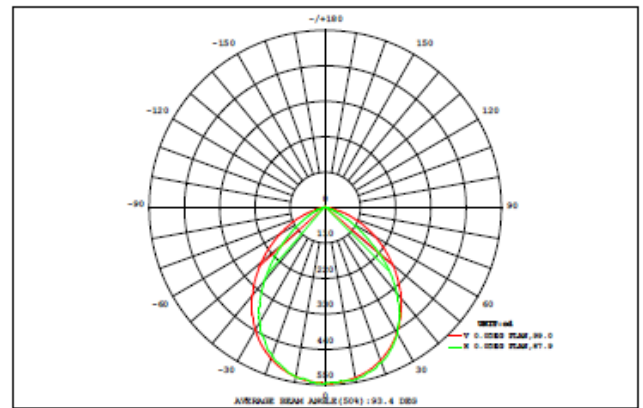

Potencia nominal	10 W		30 W		50 W	
Tensión nominal	100-277V					
Flujo luminoso	1100lm	1200lm	3300lm	3600lm	5500lm	6000lm
Temperatura de color	3000K	5000K	3000K	5000K	3000K	5000K
Eficiencia luminica	110 lm/W	120 lm/W	110 lm/W	120 lm/W	110 lm/W	120 lm/W
Índice de Reproducción de color (IRC)	>80					
Factor de Potencia	>0.9					
Ángulo de Apertura	100°					
Vida útil	50.000h					
Dimerizable	No					
Grado de Protección	IP65					
Protección contra impactos mecánicos	IK07					
Temperatura mínima y máxima de trabajo	-30~... + 50°C					
Temperatura mínima y máxima de almacenaje	-30~... + 70°C					
Garantía	5 años					
THD	<20%					

Diseño técnico

10 W

30 W

50 W

Diagrama fotométrico

10 W (3000 K)

10 W (5000 K)

30 W (3000 K)