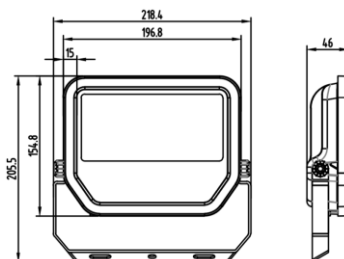

Potencia nominal	10 W		30 W		50 W	
Tensión nominal	100-277V					
Flujo luminoso	1100lm	1200lm	3300lm	3600lm	5500lm	6000lm
Temperatura de color	3000K	5000K	3000K	5000K	3000K	5000K
Eficiencia luminica	110 lm/W	120 lm/W	110 lm/W	120 lm/W	110 lm/W	120 lm/W
Índice de Reproducción de color (IRC)	>80					
Factor de Potencia	>0.9					
Ángulo de Apertura	100°					
Vida útil	50.000h					
Dimerizable	No					
Grado de Protección	IP65					
Protección contra impactos mecánicos	IK07					
Temperatura mínima y máxima de trabajo	-30~... + 50°C					
Temperatura mínima y máxima de almacenaje	-30~... + 70°C					
Garantía	5 años					
THD	<20%					

Diseño técnico

10 W

30 W

50 W

Diagrama fotométrico

10 W (3000 K)

10 W (5000 K)

30 W (3000 K)

Código SAP	Descripción	Dimensiones EAN 10 (mm)	Peso EAN 10 (g)	Dimensiones EAN 40 (mm)	Peso EAN 40 (g)
7016867	LEDVANCE FLOODLIGHT PFM 10W/830 BK	136x57x118	447	286x144x360	5 840
7016870	LEDVANCE FLOODLIGHT PFM 10W/850 BK	136x57x118	447	286x144x360	5 840
7016873	LEDVANCE FLOODLIGHT PFM 30W/830 BK	191x63x159	782	268x185x396	6 760
7016874	LEDVANCE FLOODLIGHT PFM 30W/850 BK	191x63x159	782	268x185x396	6 760
7016875	LEDVANCE FLOODLIGHT PFM 50W/830 BK	224x67x181	1 107	268x185x396	9 480
7016876	LEDVANCE FLOODLIGHT PFM 50W/850 BK	224x67x181	1 107	268x185x396	9 480