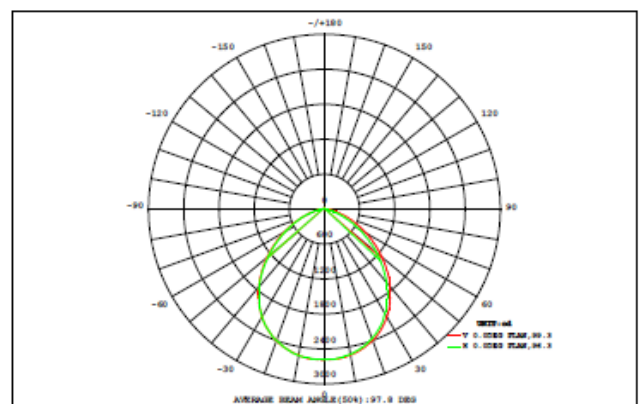

50 W (5000K)