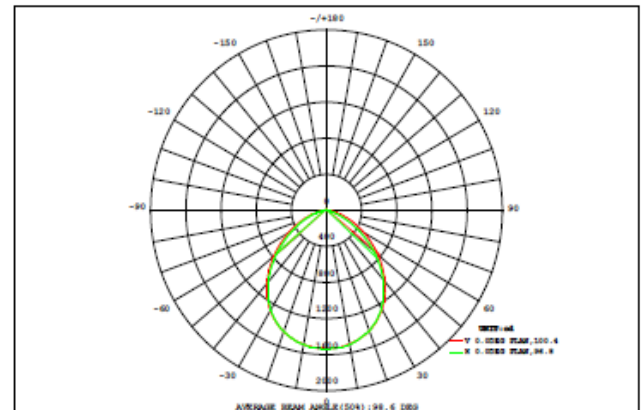

Potencia nominal	10 W		30 W		50 W	
Tensión nominal	100-277V					
Flujo luminoso	1100lm	1200lm	3300lm	3600lm	5500lm	6000lm
Temperatura de color	3000K	5000K	3000K	5000K	3000K	5000K
Eficiencia luminica	110 lm/W	120 lm/W	110 lm/W	120 lm/W	110 lm/W	120 lm/W
Índice de Reproducción de color (IRC)	>80					
Factor de Potencia	>0.9					
Ángulo de Apertura	100°					
Vida útil	50.000h					
Dimerizable	No					
Grado de Protección	IP65					
Protección contra impactos mecánicos	IK07					
Temperatura mínima y máxima de trabajo	-30~... + 50°C					
Temperatura mínima y máxima de almacenaje	-30~... + 70°C					
Garantía	5 años					
THD	<20%					

Diseño técnico

10 W

30 W

50 W

Diagrama fotométrico

10 W (3000 K)

10 W (5000 K)

30 W (3000 K)