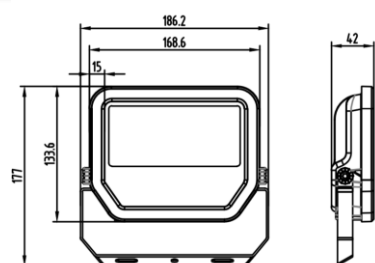

Potencia nominal	10 W		30 W		50 W	
Tensión nominal	100-277V					
Flujo luminoso	1100lm	1200lm	3300lm	3600lm	5500lm	6000lm
Temperatura de color	3000K	5000K	3000K	5000K	3000K	5000K
Eficiencia luminica	110 lm/W	120 lm/W	110 lm/W	120 lm/W	110 lm/W	120 lm/W
Índice de Reproducción de color (IRC)	>80					
Factor de Potencia	>0.9					
Ángulo de Apertura	100°					
Vida útil	50.000h					
Dimerizable	No					
Grado de Protección	IP65					
Protección contra impactos mecánicos	IK07					
Temperatura mínima y máxima de trabajo	-30~... + 50°C					
Temperatura mínima y máxima de almacenaje	-30~... + 70°C					
Garantía	5 años					
THD	<20%					

Diseño técnico

10 W

30 W

50 W

Diagrama fotométrico

10 W (3000 K)

10 W (5000 K)

30 W (3000 K)

Código SAP	Descripción	Dimensiones EAN 10 (mm)	Peso EAN 10 (g)	Dimensiones EAN 40 (mm)	Peso EAN 40 (g)
7016867	LEDVANCE FLOODLIGHT PFM 10W/830 BK	136x57x118	447	286x144x360	5 840
7016870	LEDVANCE FLOODLIGHT PFM 10W/850 BK	136x57x118	447	286x144x360	5 840
7016873	LEDVANCE FLOODLIGHT PFM 30W/830 BK	191x63x159	782	268x185x396	6 760
7016874	LEDVANCE FLOODLIGHT PFM 30W/850 BK	191x63x159	782	268x185x396	6 760
7016875	LEDVANCE FLOODLIGHT PFM 50W/830 BK	224x67x181	1 107	268x185x396	9 480
7016876	LEDVANCE FLOODLIGHT PFM 50W/850 BK	224x67x181	1 107	268x185x396	9 480