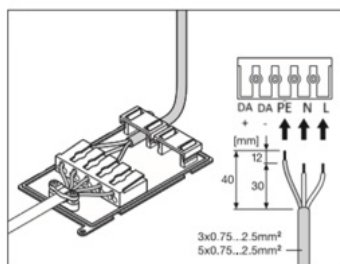

IK03

LEDVANCE
5 let
záruka

EAN	Produkt	W	K	lm	α	t _h ¹	lm/W	TŘÍDA OCHRANY	IP	IK	D × Š × V [mm]	Záruka ²	Cena ³
4058075459137	DL UGR19 DN155 PFM 14W/830 WT IP54	14	3000	1500	65°	70 000	105	II	IP54/IP20	03	180 × 180 × 65	5	1 700 Kč
4058075459151	DL UGR19 DN155 PFM 14W/840 WT IP54	14	4000	1600	65°	70 000	115	II	IP54/IP20	03	180 × 180 × 65	5	1 700 Kč
4058075459250	DL UGR19 DN195 PFM 21W/830 WT IP54	21	3000	2400	65°	70 000	115	II	IP54/IP20	03	220 × 220 × 82	5	2 100 Kč
4058075459274	DL UGR19 DN195 PFM 21W/840 WT IP54	21	4000	2520	65°	70 000	120	II	IP54/IP20	03	220 × 220 × 82	5	2 100 Kč
NOVINKA	4058075459298 DL UGR19 DN155 PFM 14W/830 DALI WT	14	3000	1500	65°	70 000	105	II	IP54/IP20	03	180 × 180 × 65	5	3 200 Kč
NOVINKA	4058075459311 DL UGR19 DN155 PFM 14W/840 DALI WT	14	4000	1600	65°	70 000	115	II	IP54/IP20	03	180 × 180 × 65	5	3 200 Kč
NOVINKA	4058075459830 DL UGR19 DN195 PFM 21W/830 DALI WT	21	3000	2400	65°	70 000	115	II	IP54/IP20	03	220 × 220 × 82	5	3 600 Kč
NOVINKA	4058075459854 DL UGR19 DN195 PFM 21W/840 DALI WT	21	4000	2520	65°	70 000	120	II	IP54/IP20	03	220 × 220 × 82	5	3 600 Kč