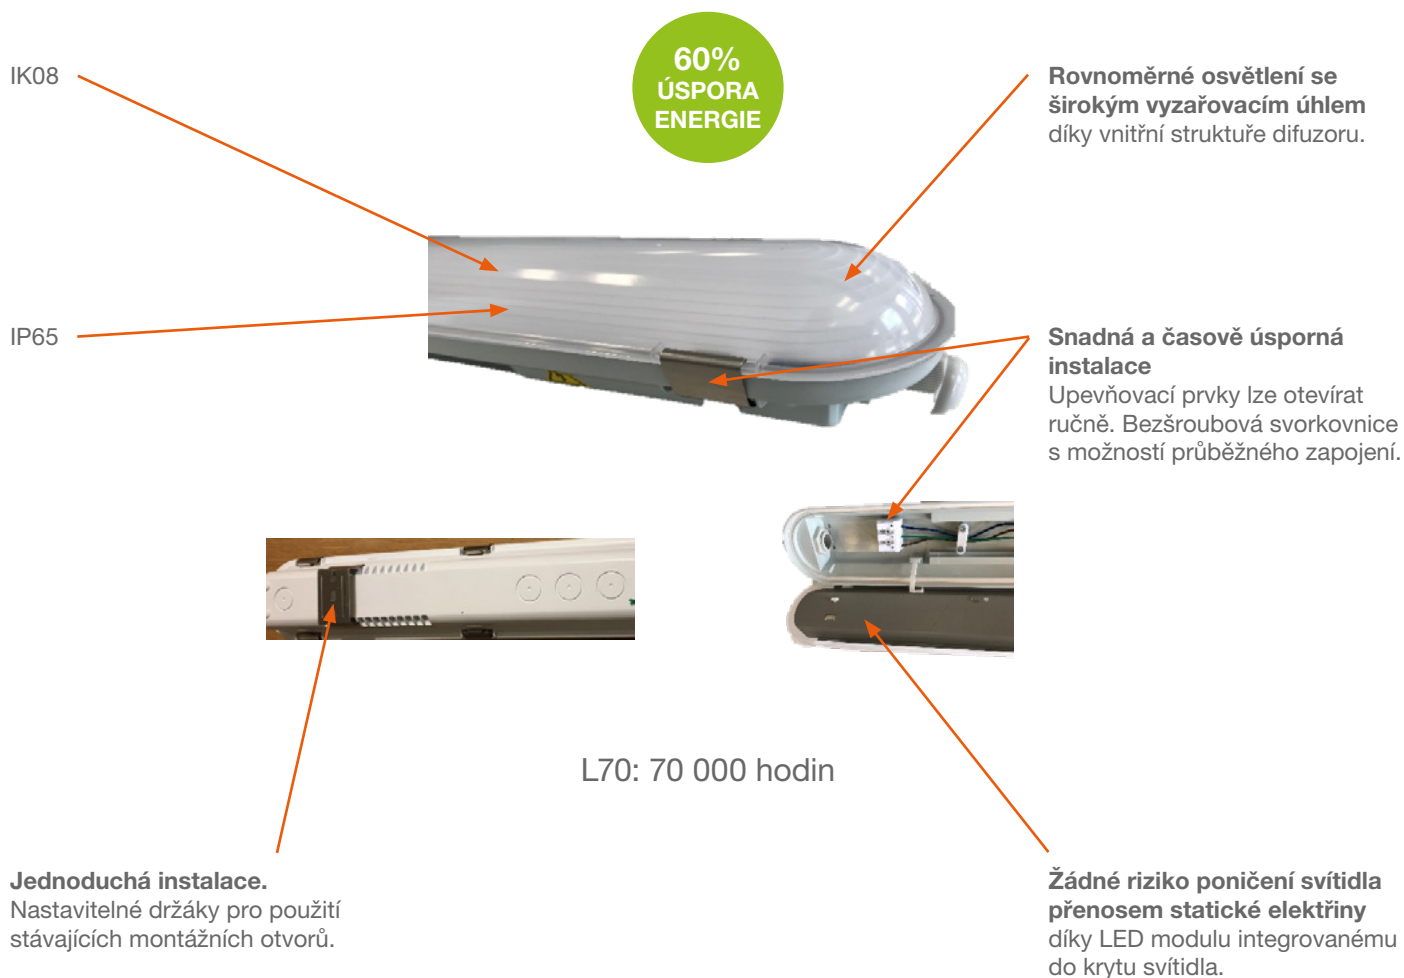

LIGHTNEWS

08/2021

„PRACHOTĚS“ LEDVANCE
DAMP PROOF 2. GENERACE

IDEÁLNÍ PRO PRŮMYSLOVÁ A SKLADOVACÍ ZAŘÍZENÍ

„PRACHOTĚS“ LEDVANCE DAMP PROOF 2. GENERACE

- Snadná a časově úsporná instalace díky bezšroubové svorkovnici s možností průběžného zapojení
- Žádné riziko poškození svítidla přenosem statické elektřiny
- Vysoká účinnost až 135 lm/W, vysoká životnost až 70 000 h (L70) a nízká úroveň blikání <10%
- Barva světla 3000 K (nově), 4000 K a 6500 K
- Stejná optika jako u 1. generace
- Nerezové uzavírací klipy jako standardní vybavení

Druh použití:

- Průmyslová a skladovací zařízení
- Parkoviště a podchody
- Garáže
- Dílny
- Montážní linky

„PRACHOTĚS“ LEDVANCE DAMP PROOF 2. GENERACE

IP65

IK08

LEDVANCE
5 let
záruka

EAN	Produkt	W	K	lm	°	t _{inj} ²	lm/W	TŘÍDA DOHRANÝ	IP	D × Š × V [mm]	Záruka ¹	Cena ³
-----	---------	---	---	----	---	-------------------------------	------	------------------	----	-------------------	---------------------	-------------------