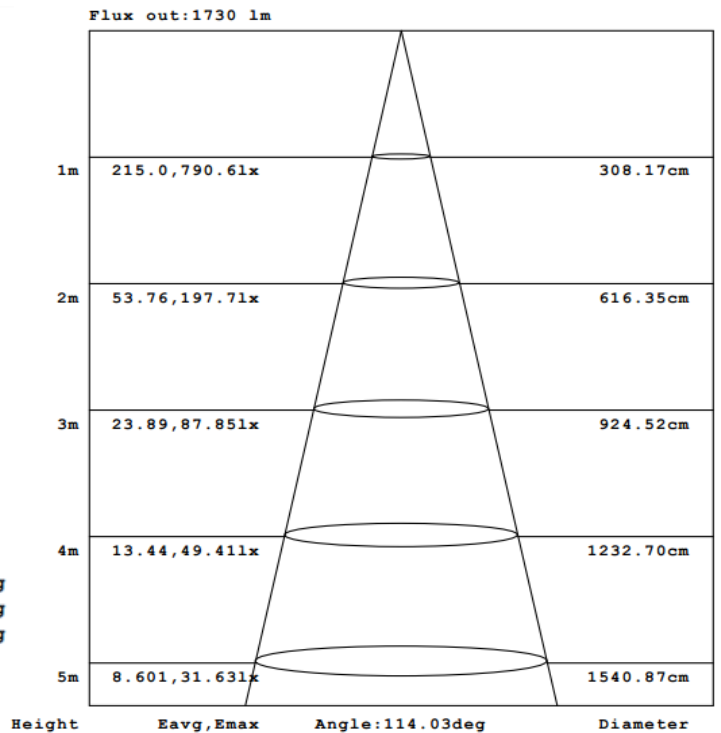

Aplicaciones

Dormitorio

Living

Escritorio

Alacena

Local comercial

Ficha técnica de producto

Potencia nominal (W)	30W
Equivalencia	3x CFLi 20W
Tensión nominal (V)	100-240V
Flujo luminoso	2560lm
Eficiencia en lm/W	80lm/W
Temperatura de color	3000K, 6500K
Índice de Reproducción de color (IRC)	>80
Factor de Potencia	0.5
Angulo de Apertura	120°+/-5°
Vida útil	30.000h
Dimerizable	No
Grado de Protección	IP20
Temperatura mínima y máxima de utilización	-10~... + 40°C
Temperatura mínima y máxima de almacenamieno	-20~... + 70°C
Garantía	3 años

Diseño técnico

Datos logísticos

Código SAP	Descripción	EAN 10	EAN 40	Peso Neto de producto (g)
7014205	LEDVANCE INSERT 30W/830 CUADRADO BIV	4058075056176	4058075056183	1695
7014208	LEDVANCE INSERT 30W/865 CUADRADO BIV	4058075056213	4058075056220	1695
7014209	LEDVANCE INSERT 30W/830 REDONDO BIV	4058075056237	4058075056244	1305
7014213	LEDVANCE INSERT 30W/865 REDONDO BIV	4058075056275	4058075056282	1305

Código SAP	Dimensiones EAN10 (mm)	Peso EAN 10(g)	Dimensiones EAN40 (mm)	Peso EAN 40 (g)	Cantidad por caja
7014205	307x342x47	1860	456x291x421	11610	6
7014208	307x342x47	1860	456x291x421	11610	6
7014209	307x307x47	1455	421x291x421	9180	6
7014213	307x307x47	1455	421x291x421	9180	6

Diagrama Fotométrico

Curva Iluminancia

Note: The Curves indicate the illuminated area and the average illumination when the luminaire is at different distance.