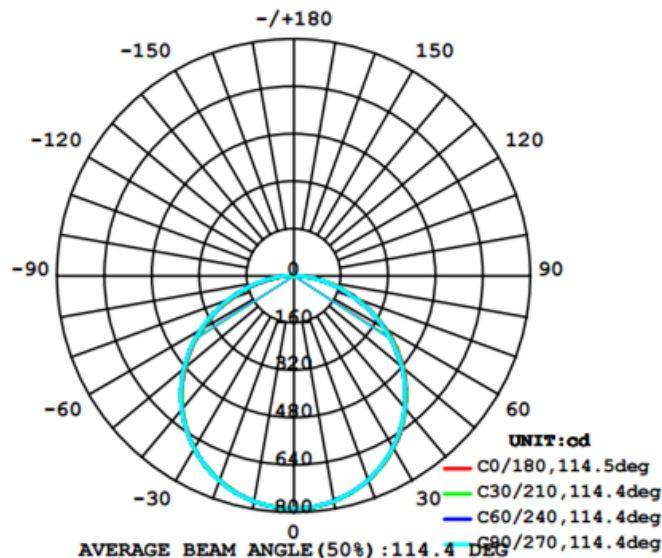

Aplicaciones

Dormitorio

Living

Escritorio

Alacena

Local comercial

Ficha técnica de producto

Potencia nominal (W)	30W
Equivalencia	3x CFLi 20W
Tensión nominal (V)	100-240V
Flujo luminoso	2560lm
Eficiencia en lm/W	80lm/W
Temperatura de color	3000K, 6500K
Índice de Reproducción de color (IRC)	>80
Factor de Potencia	0.5
Angulo de Apertura	120°+/-5°
Vida útil	30.000h
Dimerizable	No
Grado de Protección	IP20
Temperatura mínima y máxima de utilización	-10~... + 40°C
Temperatura mínima y máxima de almacenamieno	-20~... + 70°C
Garantía	3 años

Código SAP	Dimensiones EAN10 (mm)	Peso EAN 10(g)	Dimensiones EAN40 (mm)	Peso EAN 40 (g)	Cantidad por caja
7014205	307x342x47	1860	456x291x421	11610	6
7014208	307x342x47	1860	456x291x421	11610	6
7014209	307x307x47	1455	421x291x421	9180	6
7014213	307x307x47	1455	421x291x421	9180	6

Diagrama Fotométrico

Curva Iluminancia

Note: The Curves indicate the illuminated area and the average illumination when the luminaire is at different distance.