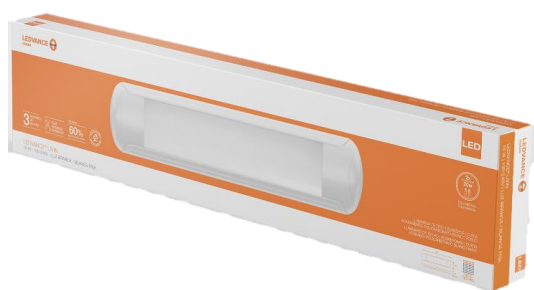

LEDVANCE® LIVIN 16W/32W 100-240V 5000K

Luminária de teto de sobrepor do tipo linear com design moderno.

Aplicação

- Uso residencial
- Cozinha, lavanderia, dispensa, garagem e escritórios.
- Somente uso interno

Benefícios

- Até 60% de economia de energia
- Vida útil de 30.000h
- Garantia de 3 anos
- Design moderno
- Fácil instalação

Ficha técnica do produto

Potência nominal	16W/32W
Equivalência	2 x tubos fluorescentes 20W/ 2 x tubos fluorescentes 40W
Tensão nominal	100-240V
Fluxo luminoso	1400 lm/ 3000 lm (5000K)
Temperatura de cor	5000K
Índice de Reprodução de cor (IRC)	> 80
Ângulo de Abertura	110°
Vida útil	30.000h
Dimerizável	Não
Temperatura de operação	-20~50°C
IP	IP20
Garantia	3 anos

Desenho técnico

Dados de Logística

Código SAP	Descrição	EAN 10	EAN 40	Peso líquido do produto (g)
7012916	LEDVANCE LIVIN CURTA 16W/850 BIV	4058075800120	4058075800137	550g
7012918	LEDVANCE LIVIN LONGA 32W/850 BIV	4058075800144	4058075800151	1100g