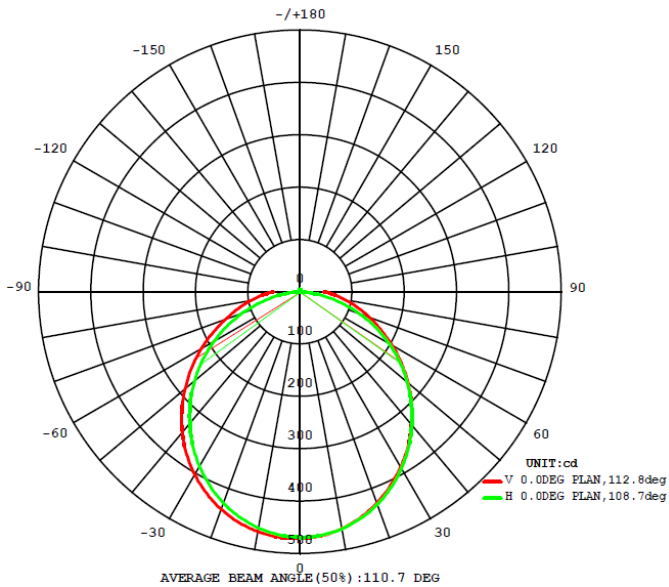

Desenho técnico

Dados de Logística

Código SAP	Descrição	EAN 10	EAN 40	Peso líquido do produto (g)
7012916	LEDVANCE LIVIN CURTA 16W/850 BIV	4058075800120	4058075800137	550g
7012918	LEDVANCE LIVIN LONGA 32W/850 BIV	4058075800144	4058075800151	1100g

Código SAP	Dimensional EAN10 (mm)	Peso EAN 10(g)	Dimensional EAN40 (mm)	Peso EAN 40 (g)
7012916	605X139X49mm	650g	625x300x275 mm	7500g
7012918	1205X139X49mm	1300g	1225x300x224 mm	11000g

Diagrama Fotométrico

Curva Iluminância-Distância