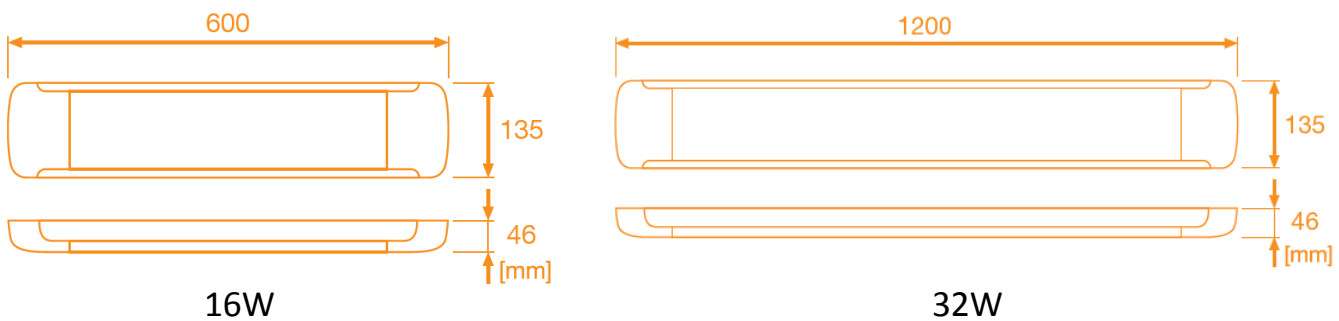

Benefícios

- Até 60% de economia de energia
- Vida útil de 30.000h
- Garantia de 3 anos
- Design moderno
- Fácil instalação

Ficha técnica do produto

Potência nominal	16W/32W
Equivalência	2 x tubos fluorescentes 20W/ 2 x tubos fluorescentes 40W
Tensão nominal	100-240V
Fluxo luminoso	1400 lm/ 3000 lm (5000K)
Temperatura de cor	5000K
Índice de Reprodução de cor (IRC)	> 80
Ângulo de Abertura	110°
Vida útil	30.000h
Dimerizável	Não
Temperatura de operação	-20~50°C
IP	IP20
Garantia	3 anos

Desenho técnico

Dados de Logística

Código SAP	Descrição	EAN 10	EAN 40	Peso líquido do produto (g)
7012916	LEDVANCE LIVIN CURTA 16W/850 BIV	4058075800120	4058075800137	550g
7012918	LEDVANCE LIVIN LONGA 32W/850 BIV	4058075800144	4058075800151	1100g

Código SAP	Dimensional EAN10 (mm)	Peso EAN 10(g)	Dimensional EAN40 (mm)	Peso EAN 40 (g)
7012916	605X139X49mm	650g	625x300x275 mm	7500g
7012918	1205X139X49mm	1300g	1225x300x224 mm	11000g

Diagrama Fotométrico