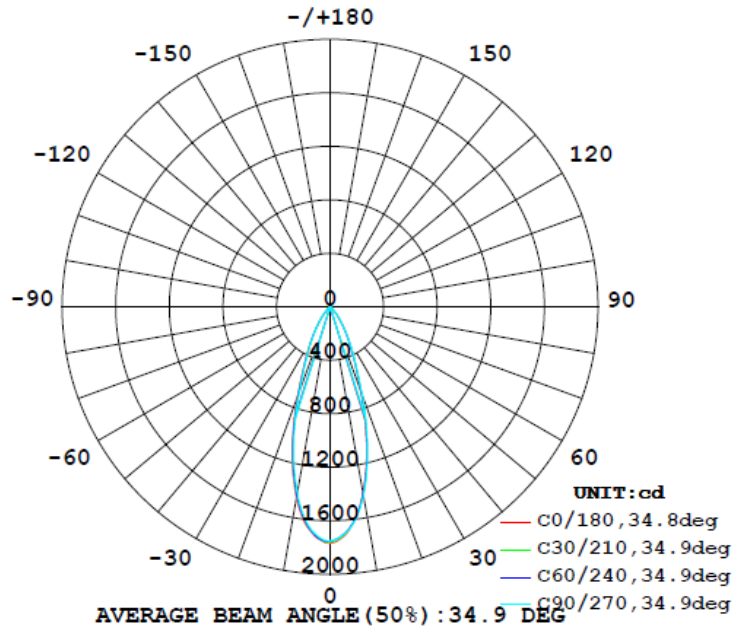

Ficha técnica do produto

Potência nominal	10W
Equivalência	1 X lâmpada halógena 90W
Tensão nominal	100-240V
Fluxo luminoso	800lm
Temperatura de cor	3000K / 4000K
Índice de Reprodução de cor (IRC)	> 80
Ângulo de Abertura	36°
Vida útil	30.000h
Dimerizável	Não
Garantia	3 anos
Proteção contra impacto mecânico	IK06
Temperatura mínima e máxima de trabalho	-25~40°C

Desenho técnico

Desenho da Perfuração

Dados de Logística

Código SAP	Descrição	EAN 10	EAN 40	Peso líquido do produto (g)
7012908	SPOTLIGHT 10W 100-240V 3000k	4058075800168	4058075800175	210g
7012909	SPOTLIGHT 10W 100-240V 4000k	4058075800182	4058075800199	210g

Código SAP	Dimensional EAN10 (mm)	Peso EAN 10(g)	Dimensional EAN40 (mm)	Peso EAN 40 (g)	Unidades por caixa
7012908	105x100x85mm	254g	550x220x200mm	5465g	20
7012909	105x100x85mm	254g	550x220x200mm	5465g	20

Diagrama Fotométrico

Curva Iluminância-Distância