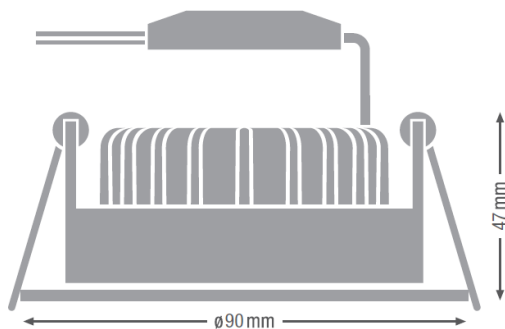

LEDVANCE® SPOTLIGHT

10W 100-240V 3000K/5000K

Luminária de embutir tipo spot para destaque de ambientes e objetos.

Aplicação

- Escritórios
- Lojas
- Hotéis
- Shoppings
- Somente uso interno

Benefícios

- Até 90% de economia de energia
- Vida útil de 30.000h
- Garantia de 3 anos
- Recuo Antiofuscante
- Ajustável
- Desenho compatível com a família LEDVANCE® DOWNLIGHT.

Ficha técnica do produto

Potência nominal	10W
Equivalência	1 X lâmpada halógena 90W
Tensão nominal	100-240V
Fluxo luminoso	800lm
Temperatura de cor	3000K / 4000K
Índice de Reprodução de cor (IRC)	> 80
Ângulo de Abertura	36°
Vida útil	30.000h
Dimerizável	Não
Garantia	3 anos
Proteção contra impacto mecânico	IK06
Temperatura mínima e máxima de trabalho	-25~40°C

Desenho técnico

Desenho da Perfuração

Dados de Logística

Código SAP	Descrição	EAN 10	EAN 40	Peso líquido do produto (g)
7012908	SPOTLIGHT 10W 100-240V 3000k	4058075800168	4058075800175	210g
7012909	SPOTLIGHT 10W 100-240V 4000k	4058075800182	4058075800199	210g

Código SAP	Dimensional EAN10 (mm)	Peso EAN 10(g)	Dimensional EAN40 (mm)	Peso EAN 40 (g)	Unidades por caixa
7012908	105x100x85mm	254g	550x220x200mm	5465g	20
7012909	105x100x85mm	254g	550x220x200mm	5465g	20