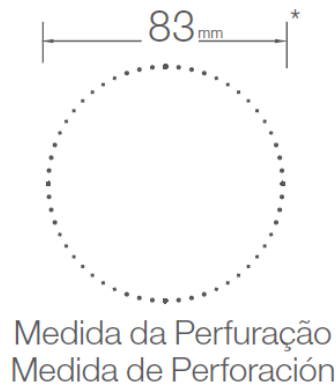

LEDVANCE® SPOTLIGHT

10W 100-240V 3000K/5000K

Luminária de embutir tipo spot para destaque de ambientes e objetos.

Aplicação

- Escritórios
- Lojas
- Hotéis
- Shoppings
- Somente uso interno

Benefícios

- Até 90% de economia de energia
- Vida útil de 30.000h
- Garantia de 3 anos
- Recuo Antiofuscante
- Ajustável
- Desenho compatível com a família LEDVANCE® DOWNLIGHT.

Ficha técnica do produto

Potência nominal	10W
Equivalência	1 X lâmpada halógena 90W
Tensão nominal	100-240V
Fluxo luminoso	800lm
Temperatura de cor	3000K / 4000K
Índice de Reprodução de cor (IRC)	> 80
Ângulo de Abertura	36°
Vida útil	30.000h
Dimerizável	Não
Garantia	3 anos
Proteção contra impacto mecânico	IK06
Temperatura mínima e máxima de trabalho	-25~40°C

Desenho técnico

Desenho da Perfuração

Dados de Logística

Código SAP	Descrição	EAN 10	EAN 40	Peso líquido do produto (g)
7012908	SPOTLIGHT 10W 100-240V 3000k	4058075800168	4058075800175	210g
7012909	SPOTLIGHT 10W 100-240V 4000k	4058075800182	4058075800199	210g

Código SAP	Dimensional EAN10 (mm)	Peso EAN 10(g)	Dimensional EAN40 (mm)	Peso EAN 40 (g)	Unidades por caixa
7012908	105x100x85mm	254g	550x220x200mm	5465g	20
7012909	105x100x85mm	254g	550x220x200mm	5465g	20