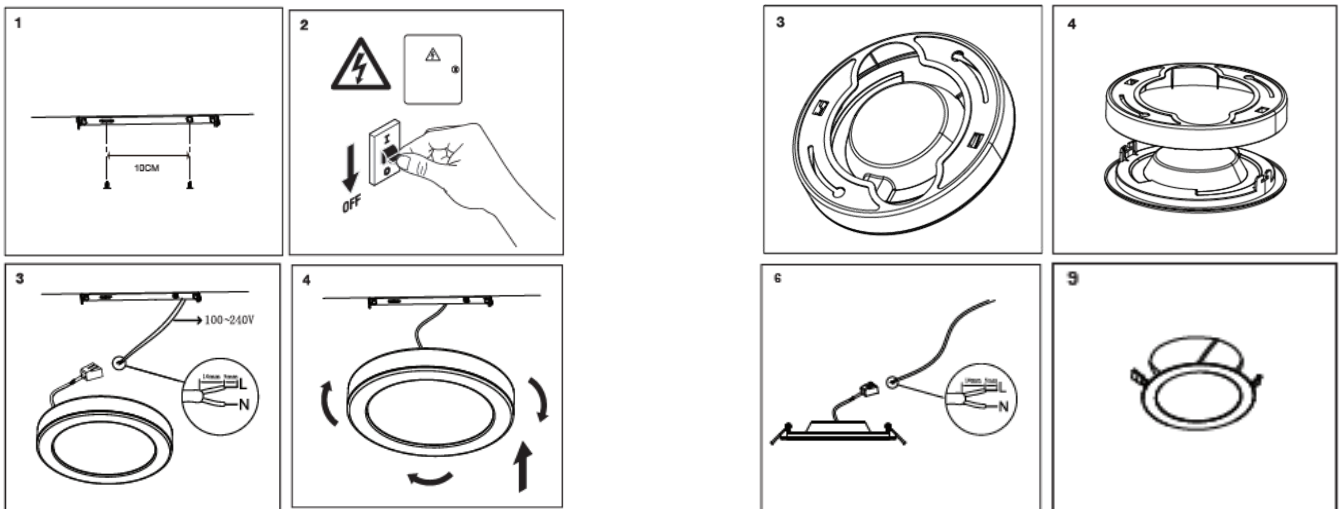

Dados logísticos

Código SAP	Descrição	EAN 10	EAN 40	Peso líquido do produto (g)
7014214	LEDVANCE SLIM PLAFON 15W/830 REDONDO BIV	4058075056299	4058075056305	420
7014215	LEDVANCE SLIM PLAFON 15W/830 QUADRADO BIV	4058075056312	4058075056329	420
7014216	LEDVANCE SLIM PLAFON 15W/865 REDONDO BIV	4058075056336	4058075056343	420
7014217	LEDVANCE SLIM PLAFON 15W/865 QUADRADO BIV	4058075056350	4058075056367	420
7014218	LEDVANCE SLIM PLAFON 24W/830 REDONDO BIV	4058075056374	4058075056381	620
7014219	LEDVANCE SLIM PLAFON 24W/830 QUADRADO BIV	4058075056398	4058075056404	620
7014220	LEDVANCE SLIM PLAFON 24W/865 REDONDO BIV	4058075056411	4058075056428	620
7014221	LEDVANCE SLIM PLAFON 24W/865 QUADRADO BIV	4058075056435	4058075056442	620

Código SAP	Dimensional EAN10 (mm)	Peso EAN 10(g)	Dimensional EAN40 (mm)	Peso EAN 40 (g)	Quantidade por caixa
7014214	210x38x210	480	386x224x224	5100	10
7014215	205x38x205	480	386x219x219	5100	10
7014216	210x38x210	480	386x224x224	5100	10
7014217	205x38x205	480	386x219x219	5100	10
7014218	243x38x243	690	386x257x257	7300	10
7014219	230x38x230	690	386x244x244	7300	10
7014220	243x38x243	690	386x257x257	7300	10
7014221	230x38x230	690	386x244x244	7300	10

Sobrepôr

&

Embutir