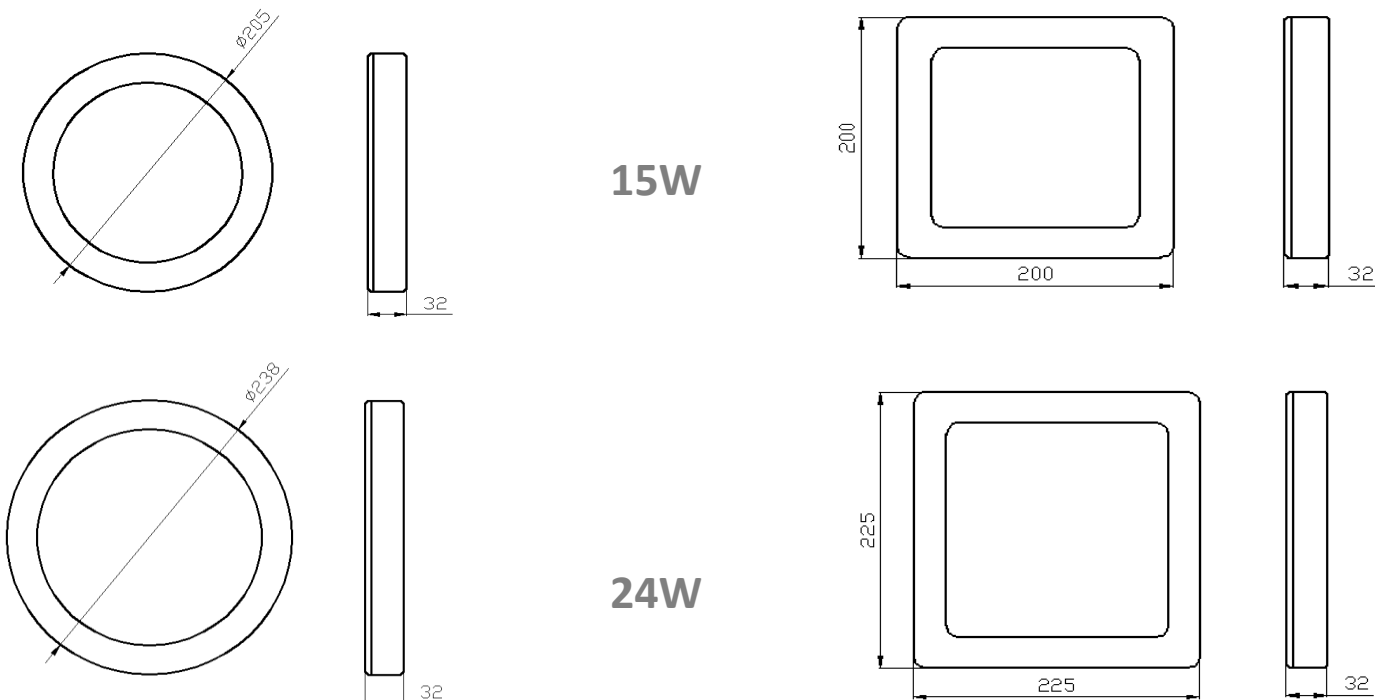

Aplicação

Ambientes Residenciais

Corredor

Loja

Quarto

Sala

Ficha técnica do produto

Potência nominal	15W e 24W
Equivalência	15W – (2x CFLi de 15W) 24W (2x CFLi de 23W)
Tensão nominal	100-240V
Fluxo luminoso	15W: 1125lm 24W: 1800lm
Eficiência em lm/W	75lm/W
Temperatura de cor	3000K, 6500K
Índice de Reprodução de cor (IRC)	>80
Fator de Potência	0.5
Ângulo de Abertura	120°+/-5°
Vida útil	30.000h
Dimerizável	Não
Grau de Proteção	IP20
Temperatura mínima e máxima de trabalho	-10~... + 40°C
Temperatura mínima e máxima de armazenagem	-20~... + 70°C
Garantia	3 anos

Desenho técnico

Dados logísticos

Código SAP	Descrição	EAN 10	EAN 40	Peso líquido do produto (g)
7014214	LEDVANCE SLIM PLAFON 15W/830 REDONDO BIV	4058075056299	4058075056305	420
7014215	LEDVANCE SLIM PLAFON 15W/830 QUADRADO BIV	4058075056312	4058075056329	420
7014216	LEDVANCE SLIM PLAFON 15W/865 REDONDO BIV	4058075056336	4058075056343	420
7014217	LEDVANCE SLIM PLAFON 15W/865 QUADRADO BIV	4058075056350	4058075056367	420
7014218	LEDVANCE SLIM PLAFON 24W/830 REDONDO BIV	4058075056374	4058075056381	620
7014219	LEDVANCE SLIM PLAFON 24W/830 QUADRADO BIV	4058075056398	4058075056404	620
7014220	LEDVANCE SLIM PLAFON 24W/865 REDONDO BIV	4058075056411	4058075056428	620
7014221	LEDVANCE SLIM PLAFON 24W/865 QUADRADO BIV	4058075056435	4058075056442	620

Código SAP	Dimensional EAN10 (mm)	Peso EAN 10(g)	Dimensional EAN40 (mm)	Peso EAN 40 (g)	Quantidade por caixa
7014214	210x38x210	480	386x224x224	5100	10
7014215	205x38x205	480	386x219x219	5100	10
7014216	210x38x210	480	386x224x224	5100	10
7014217	205x38x205	480	386x219x219	5100	10
7014218	243x38x243	690	386x257x257	7300	10
7014219	230x38x230	690	386x244x244	7300	10
7014220	243x38x243	690	386x257x257	7300	10
7014221	230x38x230	690	386x244x244	7300	10