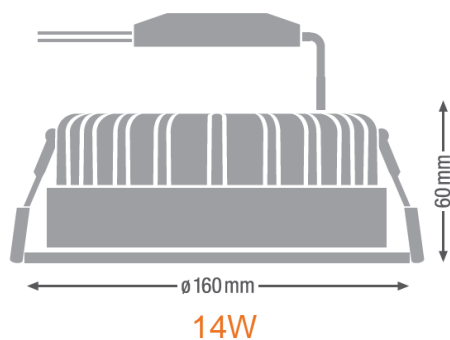

Ficha técnica do produto

Potência nominal	14W / 25W
Equivalência	2 x 18 W CFL/ 2 x 26 W CFL
Tensão nominal	100-240V
Fluxo luminoso	(14W)1200lm/ (25W) 2200lm
Temperatura de cor	3000K / 4000K/ 5000K
Índice de Reprodução de cor (IRC)	> 80
Ângulo de Abertura	(14W) 95° / (25W) 100°
Vida útil	30.000h
Dimerizável	Não
Garantia	3 anos
Grau de Proteção	IP20
Proteção contra impacto mecânico	IK02
Temperatura mínima e máxima de trabalho	-25~40°C
Temperatura mínima e máxima de armazenagem	-20~80°C

Desenho técnico