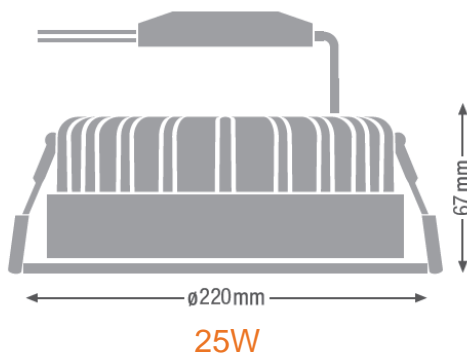

Ficha técnica do produto

Potência nominal	14W / 25W
Equivalência	2 x 18 W CFL/ 2 x 26 W CFL
Tensão nominal	100-240V
Fluxo luminoso	(14W)1200lm/ (25W) 2200lm
Temperatura de cor	3000K / 4000K/ 5000K
Índice de Reprodução de cor (IRC)	> 80
Ângulo de Abertura	(14W) 95° / (25W) 100°
Vida útil	30.000h
Dimerizável	Não
Garantia	3 anos
Grau de Proteção	IP20
Proteção contra impacto mecânico	IK02
Temperatura mínima e máxima de trabalho	-25~40°C
Temperatura mínima e máxima de armazenagem	-20~80°C

Desenho técnico