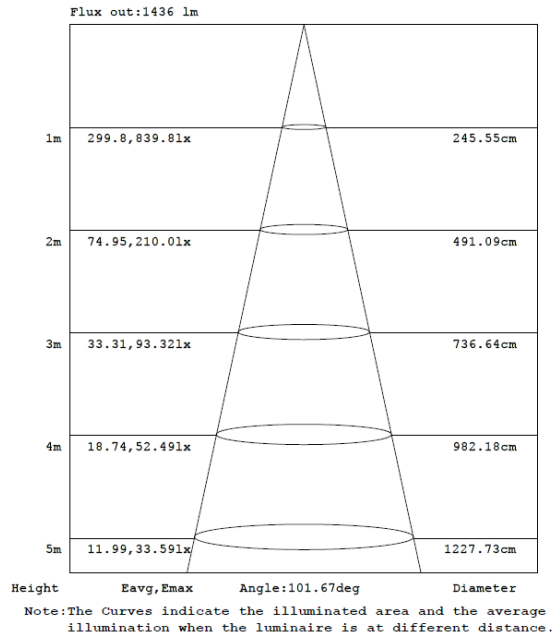

Diagrama Fotométrico

14W

25W

Curva Iluminância-Distância

14W

25W

LEDVANCE® DOWNLIGHT 35W 100-277V

Luminária de LED de embutir tipo Downlight.