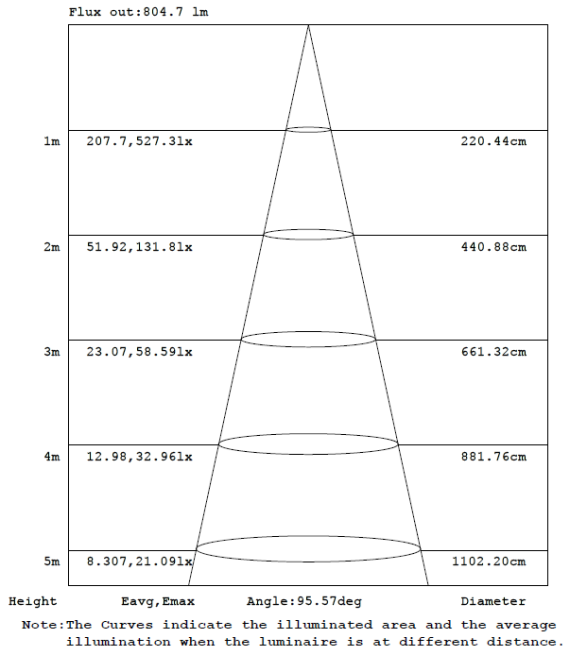

Diagrama Fotométrico

14W

25W

Curva Iluminância-Distância

14W

25W

LEDVANCE® DOWNLIGHT 35W 100-277V

Luminária de LED de embutir tipo Downlight.