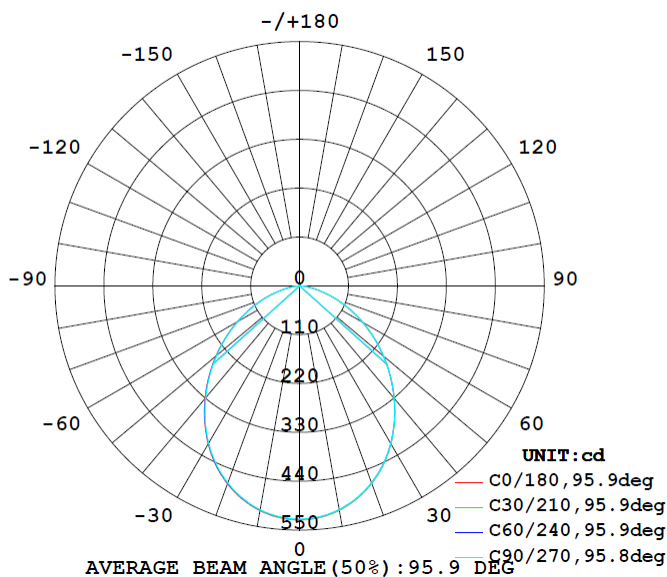

Dados de Logística

Código SAP	Descrição	EAN 10	EAN 40	Peso líquido do produto (g)
7012928	LEDVANCE DOWNLIGHT 14W 830 BIV	4058075800342	4058075800359	610g
7013481	LEDVANCE DOWNLIGHT 14W 840 BIV	4058075803497	4058075803503	610g
7012940	LEDVANCE DOWNLIGHT 14W 850 BIV	4058075800366	4058075800373	610g
7012941	LEDVANCE DOWNLIGHT 25W 830 BIV	4058075800380	4058075800397	1100g
7013482	LEDVANCE DOWNLIGHT 25W 840 BIV	4058075803510	4058075803527	1100g
7012942	LEDVANCE DOWNLIGHT 25W 850 BIV	4058075800403	4058075800410	1100g

Código SAP	Dimensional EAN10 (mm)	Peso EAN 10(g)	Dimensional EAN40 (mm)	Peso EAN 40 (g)	Unidades por caixa
7012928	175x175x105mm	730g	545x370x345mm	14000g	18
7013481	175x175x105mm	730g	545x370x345mm	14000g	18
7012940	175x175x105mm	730g	545x370x345mm	14000g	18
7012941	225x225x110mm	1280g	470x470x250mm	11000g	8
7013482	225x225x110mm	1280g	470x470x250mm	11000g	8
7012942	225x225x110mm	1280g	470x470x250mm	11000g	8

Diagrama Fotométrico

14W