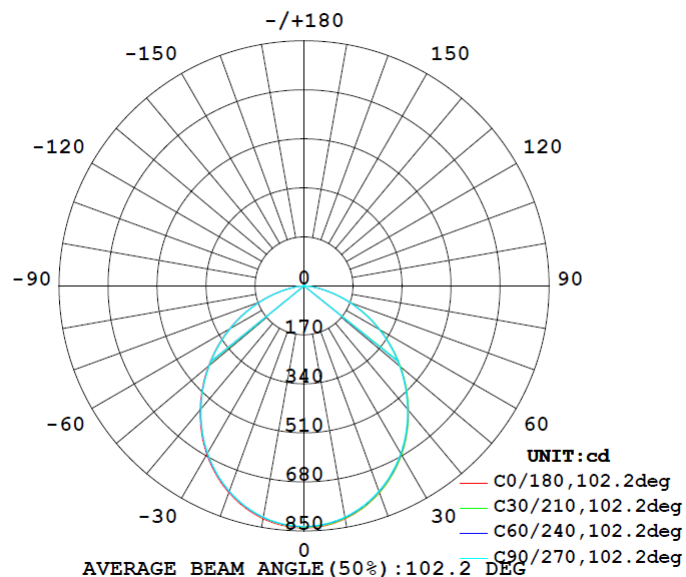

Dados de Logística

Código SAP	Descrição	EAN 10	EAN 40	Peso líquido do produto (g)
7012928	LEDVANCE DOWNLIGHT 14W 830 BIV	4058075800342	4058075800359	610g
7013481	LEDVANCE DOWNLIGHT 14W 840 BIV	4058075803497	4058075803503	610g
7012940	LEDVANCE DOWNLIGHT 14W 850 BIV	4058075800366	4058075800373	610g
7012941	LEDVANCE DOWNLIGHT 25W 830 BIV	4058075800380	4058075800397	1100g
7013482	LEDVANCE DOWNLIGHT 25W 840 BIV	4058075803510	4058075803527	1100g
7012942	LEDVANCE DOWNLIGHT 25W 850 BIV	4058075800403	4058075800410	1100g

Código SAP	Dimensional EAN10 (mm)	Peso EAN 10(g)	Dimensional EAN40 (mm)	Peso EAN 40 (g)	Unidades por caixa
7012928	175x175x105mm	730g	545x370x345mm	14000g	18
7013481	175x175x105mm	730g	545x370x345mm	14000g	18
7012940	175x175x105mm	730g	545x370x345mm	14000g	18
7012941	225x225x110mm	1280g	470x470x250mm	11000g	8
7013482	225x225x110mm	1280g	470x470x250mm	11000g	8
7012942	225x225x110mm	1280g	470x470x250mm	11000g	8

Diagrama Fotométrico

14W

25W