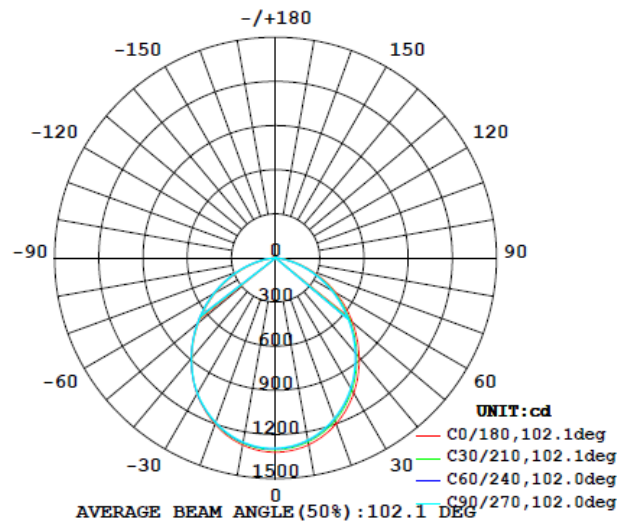

Ficha técnica do produto

Potência nominal	35W
Equivalência	2x fluorescentes 36W
Tensão nominal	100-277V
Fluxo luminoso	3300lm
Eficiência em lm/W	94lm/W
Temperatura de cor	4000K
Índice de Reprodução de cor (IRC)	>80
Fator de Potência	0.9
Ângulo de Abertura	100°+/-5°
Vida útil	30.000h
Dimerizável	Não
Grau de Proteção	IP20
Proteção contra impacto mecânico	IK06
Temperatura mínima e máxima de trabalho	-25~... + 40°C
Temperatura mínima e máxima de armazenagem	-20~... + 80°C
THD	Máx 20%
DPS	4 kV
Garantia	3 anos

Desenho técnico

Dados de Logística

Código SAP	Descrição	EAN 10	EAN 40	Peso líquido do produto (g)
7013734	LEDVANCE DOWNLIGHT 35W/840 BIV	4058075807662	4058075807679	1100

Código SAP	Dimensional EAN10 (mm)	Peso EAN 10(g)	Dimensional EAN40 (mm)	Peso EAN 40 (g)
7013734	225x225x110	1280	470x470x250	11000

Diagrama Fotométrico

Curva Iluminância-Distância