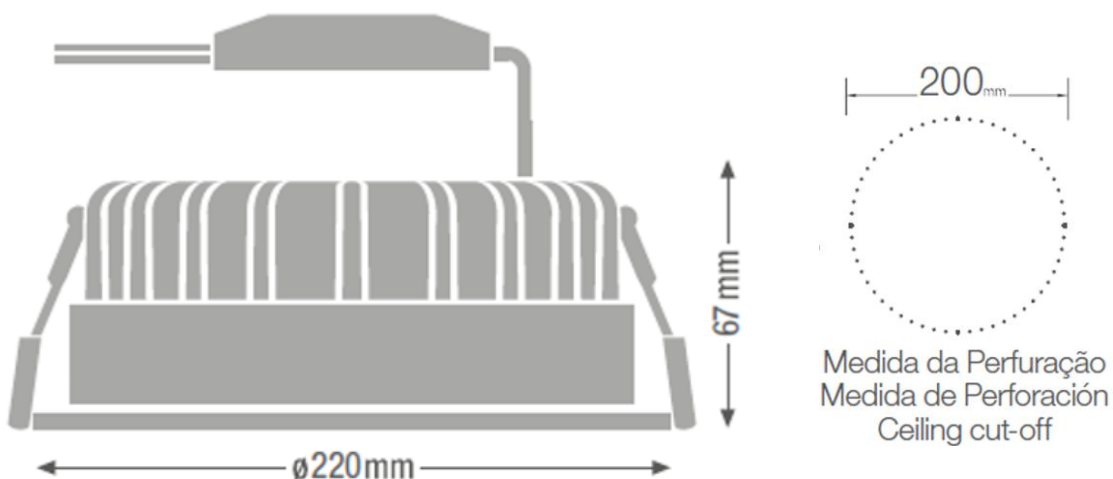

Ficha técnica do produto

Potência nominal	35W
Equivalência	2x fluorescentes 36W
Tensão nominal	100-277V
Fluxo luminoso	3300lm
Eficiência em lm/W	94lm/W
Temperatura de cor	4000K
Índice de Reprodução de cor (IRC)	>80
Fator de Potência	0.9
Ângulo de Abertura	100°+/-5°
Vida útil	30.000h
Dimerizável	Não
Grau de Proteção	IP20
Proteção contra impacto mecânico	IK06
Temperatura mínima e máxima de trabalho	-25~... + 40°C
Temperatura mínima e máxima de armazenagem	-20~... + 80°C
THD	Máx 20%
DPS	4 kV
Garantia	3 anos

Desenho técnico