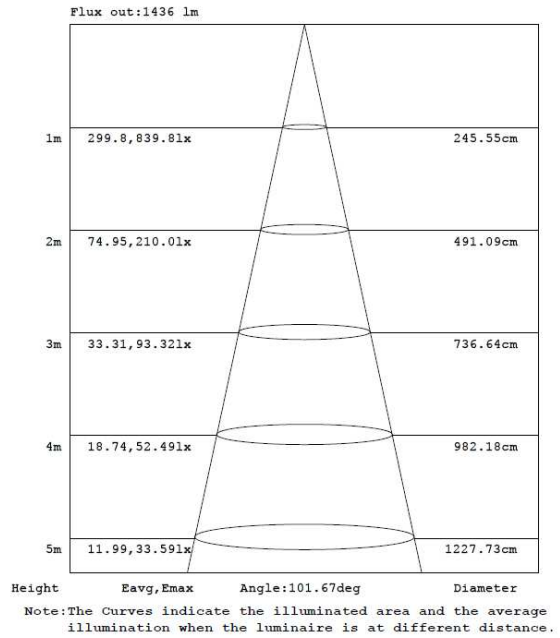

## Características del producto

Potencia Nominal	14 W / 25 W
Voltaje	120- 240 V~ ( opera desde 100 V~)
Flujo Luminoso	(14W ) 1 200 lm/ (25 W) 2 200 lm
Temperatura de Color	3 000 K / 6 500 K
Índice de Reproducción de Color (IRC)	> 80
Ángulo de Apertura	(14 W) 95° / (25 W) 100°
Vida útil	30 000 h
Dimeable	No
Garantía	3 años

## Dimensiones

14 W

Medida de Perforación

14 W

25 W

Medida de Perforación

25 W

## Curvas de Distribución Fotométrica

14 W

25 W

## Curva de Iluminación a Distancia

14 W

25 W