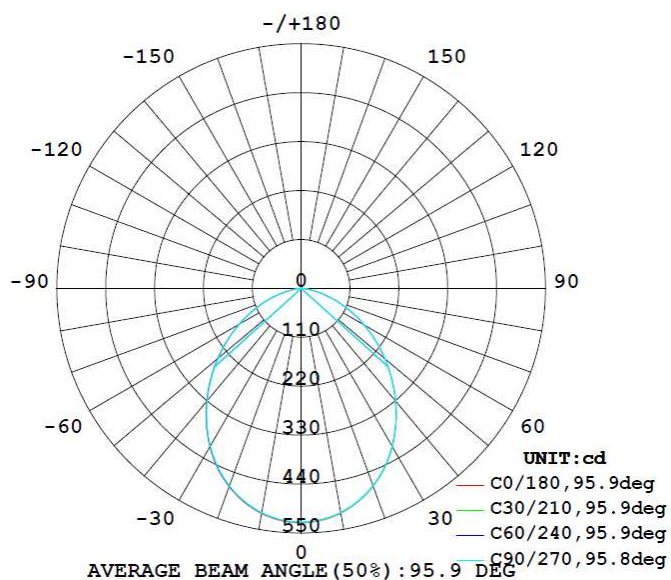

## Características del producto

Potencia Nominal	14 W / 25 W
Voltaje	120- 240 V~ ( opera desde 100 V~)
Flujo Luminoso	(14W ) 1 200 lm/ (25 W) 2 200 lm
Temperatura de Color	3 000 K / 6 500 K
Índice de Reproducción de Color (IRC)	> 80
Ángulo de Apertura	(14 W) 95° / (25 W) 100°
Vida útil	30 000 h
Dimeable	No
Garantía	3 años

## Dimensiones

14 W

Medida de Perforación

14 W

25 W

Medida de Perforación

25 W

## Curvas de Distribución Fotométrica

14 W

25 W