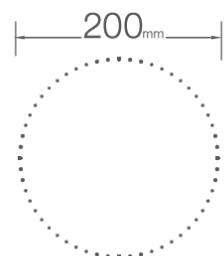

## Características del producto

Potencia Nominal	14 W / 25 W
Voltaje	120- 240 V~ ( opera desde 100 V~)
Flujo Luminoso	(14W ) 1 200 lm/ (25 W) 2 200 lm
Temperatura de Color	3 000 K / 6 500 K
Índice de Reproducción de Color (IRC)	> 80
Ángulo de Apertura	(14 W) 95° / (25 W) 100°
Vida útil	30 000 h
Dimeable	No
Garantía	3 años

## Dimensiones

14 W

Medida de Perforación

14 W

25 W

Medida de Perforación

25 W

Código SAP	Dimensional EAN10 (mm)	Peso EAN 10(g)	Dimensional EAN40 (mm)	Peso EAN 40 (g)	Unidades por caixa
7012928	175x175x105	730	545x370x345	14000	18
7013280	175x175x105	730	545x370x345	14000	18
<b>7012941</b>	225x225x110	1280	470x470x250	11000	8
<b>7013282</b>	225x225x110	1280	470x470x250	11000	8

## Curvas de Distribución Fotométrica

14 W

25 W