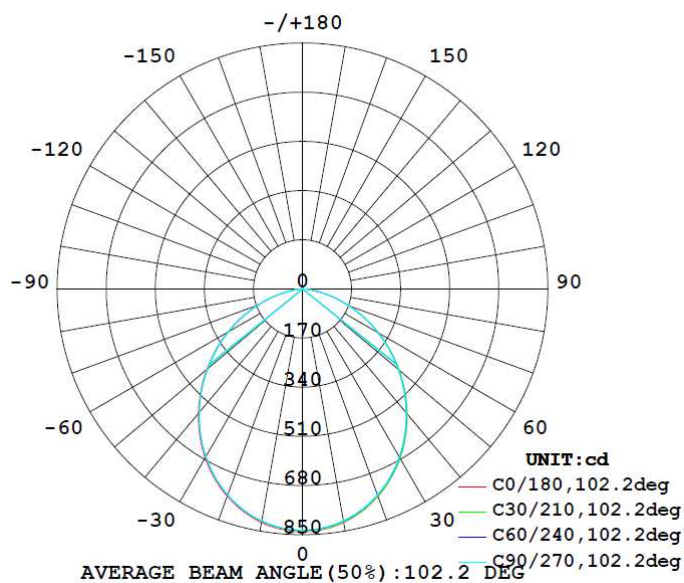

## Características del producto

Potencia Nominal	14 W / 25 W
Voltaje	120- 240 V~ ( opera desde 100 V~)
Flujo Luminoso	(14W ) 1 200 lm/ (25 W) 2 200 lm
Temperatura de Color	3 000 K / 6 500 K
Índice de Reproducción de Color (IRC)	> 80
Ángulo de Apertura	(14 W) 95° / (25 W) 100°
Vida útil	30 000 h
Dimeable	No
Garantía	3 años

## Dimensiones

14 W

Medida de Perforación

14 W

25 W

Medida de Perforación

25 W

## Curvas de Distribución Fotométrica

14 W

25 W

## Curva de Iluminación a Distancia

14 W

25 W