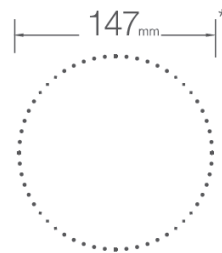

## Características del producto

Potencia Nominal	14 W / 25 W
Voltaje	120- 240 V~ ( opera desde 100 V~)
Flujo Luminoso	(14W ) 1 200 lm/ (25 W) 2 200 lm
Temperatura de Color	3 000 K / 6 500 K
Índice de Reproducción de Color (IRC)	> 80
Ángulo de Apertura	(14 W) 95° / (25 W) 100°
Vida útil	30 000 h
Dimeable	No
Garantía	3 años

## Dimensiones

14 W

Medida de Perforación

14 W

25 W

Medida de Perforación

25 W

Código SAP	Dimensional EAN10 (mm)	Peso EAN 10(g)	Dimensional EAN40 (mm)	Peso EAN 40 (g)	Unidades por caixa
7012928	175x175x105	730	545x370x345	14000	18
7013280	175x175x105	730	545x370x345	14000	18
<b>7012941</b>	225x225x110	1280	470x470x250	11000	8
<b>7013282</b>	225x225x110	1280	470x470x250	11000	8

## Curvas de Distribución Fotométrica

14 W

25 W