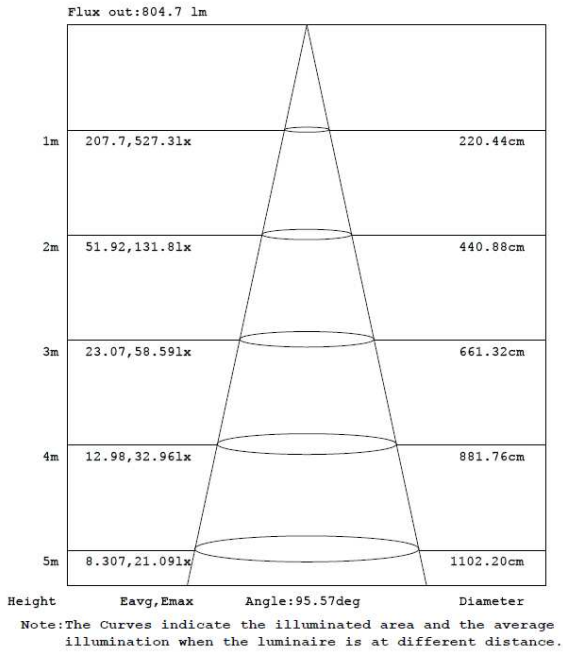

## Dimensiones

14 W

Medida de Perforación

14 W

25 W

Medida de Perforación

25 W

Código SAP	Dimensional EAN10 (mm)	Peso EAN 10(g)	Dimensional EAN40 (mm)	Peso EAN 40 (g)	Unidades por caixa
7012928	175x175x105	730	545x370x345	14000	18
7013280	175x175x105	730	545x370x345	14000	18
<b>7012941</b>	225x225x110	1280	470x470x250	11000	8
<b>7013282</b>	225x225x110	1280	470x470x250	11000	8

## Curvas de Distribución Fotométrica

14 W

25 W

## Curva de Iluminación a Distancia

14 W

25 W