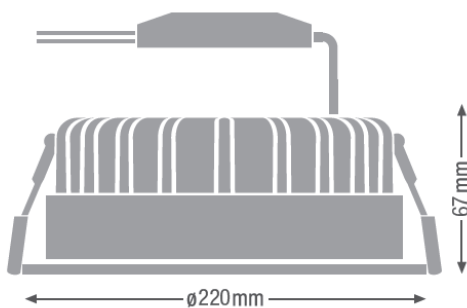

## Dimensiones

14 W

Medida de Perforación

14 W

25 W

Medida de Perforación

25 W

Código SAP	Dimensional EAN10 (mm)	Peso EAN 10(g)	Dimensional EAN40 (mm)	Peso EAN 40 (g)	Unidades por caixa
7012928	175x175x105	730	545x370x345	14000	18
7013280	175x175x105	730	545x370x345	14000	18
<b>7012941</b>	225x225x110	1280	470x470x250	11000	8
<b>7013282</b>	225x225x110	1280	470x470x250	11000	8