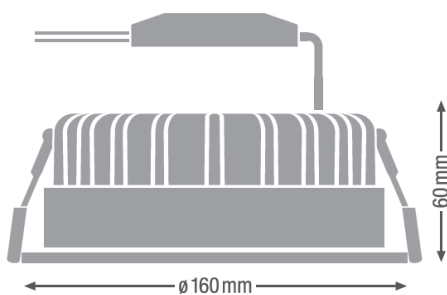

## Características del producto

Potencia Nominal	14 W / 25 W
Voltaje	120- 240 V~ ( opera desde 100 V~)
Flujo Luminoso	(14W ) 1 200 lm/ (25 W) 2 200 lm
Temperatura de Color	3 000 K / 6 500 K
Índice de Reproducción de Color (IRC)	> 80
Ángulo de Apertura	(14 W) 95° / (25 W) 100°
Vida útil	30 000 h
Dimeable	No
Garantía	3 años

## Dimensiones

14 W

Medida de Perforación

14 W

25 W

Medida de Perforación

25 W

Código SAP	Dimensional EAN10 (mm)	Peso EAN 10(g)	Dimensional EAN40 (mm)	Peso EAN 40 (g)	Unidades por caixa
7012928	175x175x105	730	545x370x345	14000	18
7013280	175x175x105	730	545x370x345	14000	18
<b>7012941</b>	225x225x110	1280	470x470x250	11000	8
<b>7013282</b>	225x225x110	1280	470x470x250	11000	8