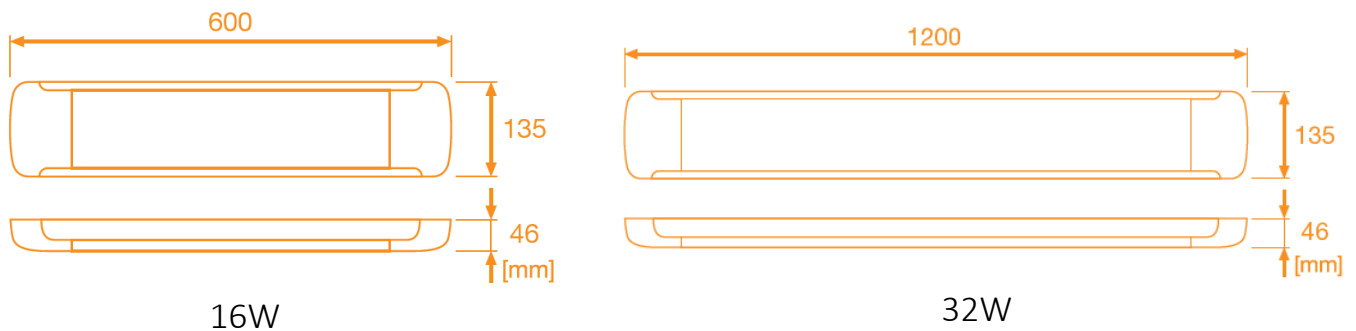

LEDVANCE® LIVIN

16W/32W 120-240V 5000K

Luminaria de techo de sobreponer tipo linear con diseño moderno

Aplicaciones

- Uso residencial
- Cocina
- Lavandería
- Despensa
- Garaje
- Oficinas
- Uso interior

Beneficios

- Hasta un 60% de ahorro de energía
- Vida útil de 30.000h
- Garantía de 3 años
- Diseño moderno
- Fácil instalación

Características del producto

Potencia nominal	16W/32W
Equivalencia	2 x tubos fluorescentes 20W/ 2 x tubos fluorescentes 40W
Tensión nominal	120-240 V~ (opera desde 100V~)
Flujo Luminoso	1400 lm / 3000 lm
Temperatura de color	5000 K
IRC	> 80
Angulo de apertura	110°
Vida útil	30 000 h
Dimeable	NO
IP	IP20
Garantía	3 años

Diseño Técnico

Datos del producto

Clave	Descripción	EAN 10	EAN 40	Peso líquido de producto (g)
7012916	LEDVANCE LIVIN CURTA 16W/850 BIV	4058075800120	4058075800137	550
7012918	LEDVANCE LIVIN LONGA 32W/850 BIV	4058075800144	4058075800151	1100

Clave	Dimensional EAN10 (mm)	Peso EAN 10(g)	Dimensional EAN40 (mm)	Peso EAN 40 (g)
7012916	605X139X49	650	625x300x275	7500
7012918	1205X139X49	1300	1225x300x224	11000

Curvas Fotométricas

Curva de Iluminación a distancia