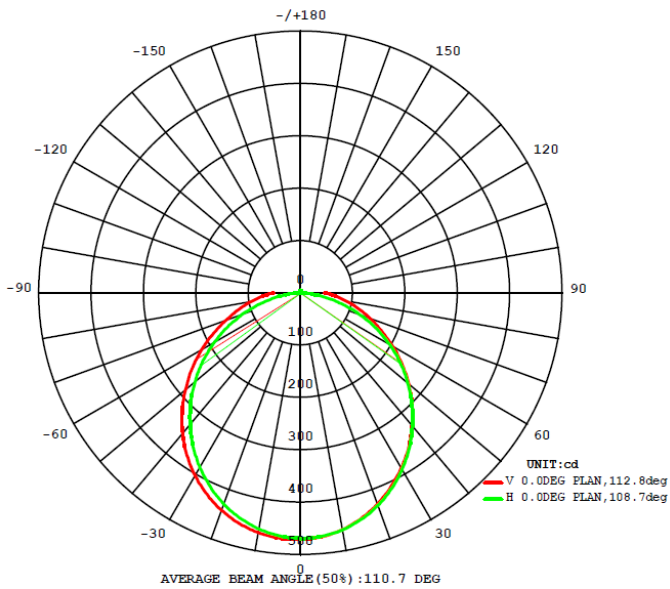

- Hasta un 60% de ahorro de energía
- Vida útil de 30.000h
- Garantía de 3 años
- Diseño moderno
- Fácil instalación

Características del producto

Potencia nominal	16W/32W
Equivalencia	2 x tubos fluorescentes 20W/ 2 x tubos fluorescentes 40W
Tensión nominal	120-240 V~ (opera desde 100V~)
Flujo Luminoso	1400 lm / 3000 lm
Temperatura de color	5000 K
IRC	> 80
Angulo de apertura	110°
Vida útil	30 000 h
Dimeable	NO
IP	IP20
Garantía	3 años

Diseño Técnico

Datos del producto

Clave	Descripción	EAN 10	EAN 40	Peso líquido de producto (g)
7012916	LEDVANCE LIVIN CURTA 16W/850 BIV	4058075800120	4058075800137	550
7012918	LEDVANCE LIVIN LONGA 32W/850 BIV	4058075800144	4058075800151	1100

Clave	Dimensional EAN10 (mm)	Peso EAN 10(g)	Dimensional EAN40 (mm)	Peso EAN 40 (g)
7012916	605X139X49	650	625x300x275	7500
7012918	1205X139X49	1300	1225x300x224	11000

Curvas Fotométricas

Curva de Iluminación a distancia