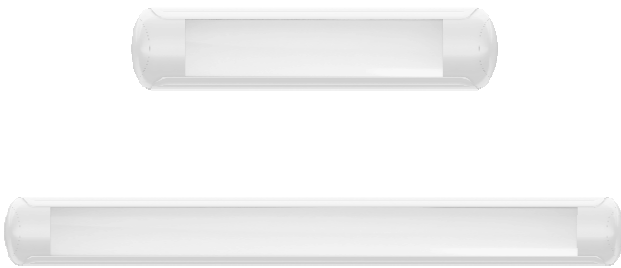

LEDVANCE® LIVIN

16W/32W 120-240V 5000K

Luminaria de techo de sobreponer tipo linear con diseño moderno

Aplicaciones

- Uso residencial
- Cocina
- Lavandería
- Despensa
- Garaje
- Oficinas
- Uso interior

Beneficios

- Hasta un 60% de ahorro de energía
- Vida útil de 30.000h
- Garantía de 3 años
- Diseño moderno
- Fácil instalación

Características del producto

Potencia nominal	16W/32W
Equivalencia	2 x tubos fluorescentes 20W/ 2 x tubos fluorescentes 40W
Tensión nominal	120-240 V~ (opera desde 100V~)
Flujo Luminoso	1400 lm / 3000 lm
Temperatura de color	5000 K
IRC	> 80
Angulo de apertura	110°
Vida útil	30 000 h
Dimeable	NO
IP	IP20
Garantía	3 años

Diseño Técnico

Datos del producto

Clave	Descripción	EAN 10	EAN 40	Peso líquido de producto (g)
7012916	LEDVANCE LIVIN CURTA 16W/850 BIV	4058075800120	4058075800137	550
7012918	LEDVANCE LIVIN LONGA 32W/850 BIV	4058075800144	4058075800151	1100

Clave	Dimensional EAN10 (mm)	Peso EAN 10(g)	Dimensional EAN40 (mm)	Peso EAN 40 (g)
7012916	605X139X49	650	625x300x275	7500
7012918	1205X139X49	1300	1225x300x224	11000

Curvas Fotométricas

Curva de Iluminación a distancia