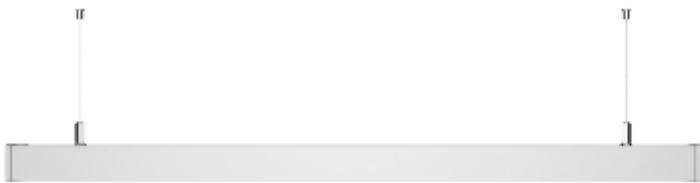

LEDVANCE® LINEAR PENDANT 36W 100-240V 4000K

Luminario para techo de suspender con diseño lineal y moderno. Equipado con LED luz blanca de alta potencia, que ilumina el ambiente de manera uniforme. Disponible en temperatura de color Blanca Neutra (4000 K).

Cumple con: NOM-003-SCFI/VIGENTE

Características del producto

Potencia Nominal	36W
Equivalencia	Tubo fluorescente 2x36W
Tensión Nominal	100 - 240 V~
Flujo Luminoso	2 900 lm
Temperatura de Color	4000 K
IRC	>80
Ángulo de Apertura	115°
Vida Útil	50 000 h
Dimeable	NO
IP	IP20
Garantía	5 años

Dimensiones

L (mm)	W (mm)	H (mm)	Weight (Kg)
1024	72	65	2.26

Datos del producto

Clave	Descripción	Pieza Caja	Peso (g)	EAN 10	Dimensiones EAN10 (mm)	Peso EAN 10 (g)	EAN 40	Dimensiones EAN40 (mm)	Peso EAN 40 (g)
86422	LEDVANCE LINEAR PENDANT 36W - 4000K	6	1356	4058075814639	1380x90x98	1500	4058075814646	1395x285x215	9400