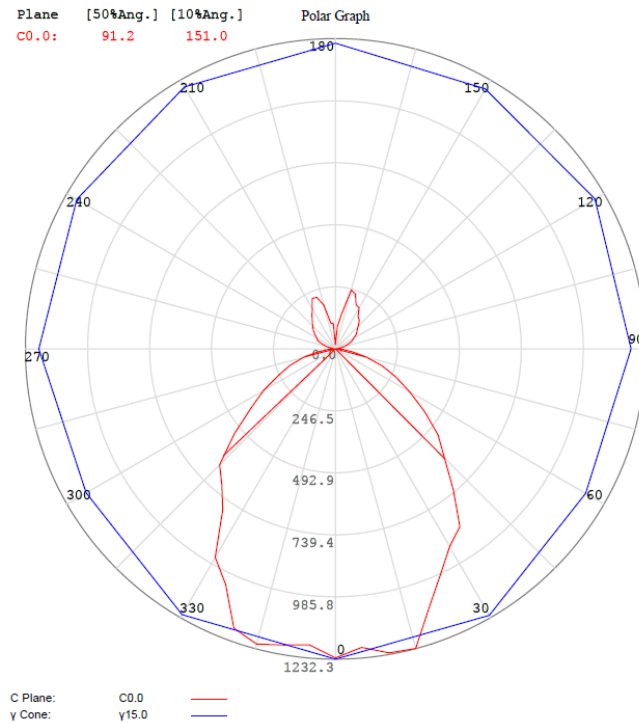

Dimensiones

L (mm)	W (mm)	H (mm)	Weight (Kg)
1024	72	65	2.26

Datos del producto

Clave	Descripción	Pieza Caja	Peso (g)	EAN 10	Dimensiones EAN10 (mm)	Peso EAN 10 (g)	EAN 40	Dimensiones EAN40 (mm)	Peso EAN 40 (g)
86422	LEDVANCE LINEAR PENDANT 36W - 4000K	6	1356	4058075814639	1380x90x98	1500	4058075814646	1395x285x215	9400

Curva de Distribución Fotométrica

Curva de Iluminación a Distancia