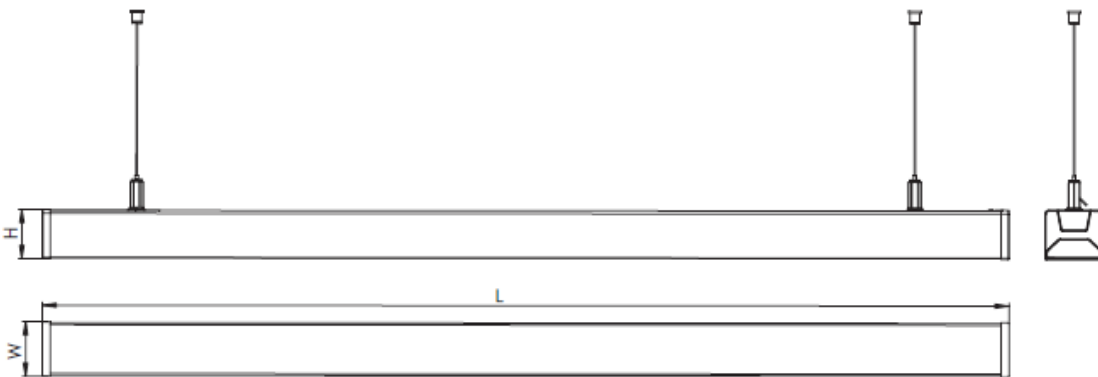

Cumple con: NOM-003-SCFI/VIGENTE

Características del producto

Potencia Nominal	36W
Equivalencia	Tubo fluorescente 2x36W
Tensión Nominal	100 - 240 V~
Flujo Luminoso	2 900 lm
Temperatura de Color	4000 K
IRC	>80
Ángulo de Apertura	115°
Vida Útil	50 000 h
Dimeable	NO
IP	IP20
Garantía	5 años

Dimensiones

L (mm)	W (mm)	H (mm)	Weight (Kg)
1024	72	65	2.26

Datos del producto

Clave	Descripción	Pieza Caja	Peso (g)	EAN 10	Dimensiones EAN10 (mm)	Peso EAN 10 (g)	EAN 40	Dimensiones EAN40 (mm)	Peso EAN 40 (g)
86422	LEDVANCE LINEAR PENDANT 36W - 4000K	6	1356	4058075814639	1380x90x98	1500	4058075814646	1395x285x215	9400