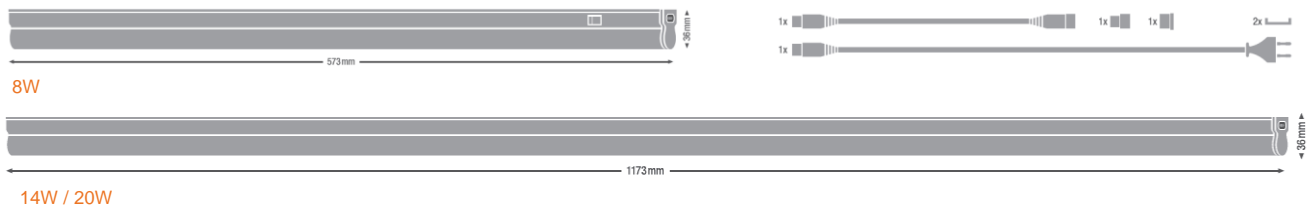

Ficha técnica do produto

Potência nominal	8W / 14W / 20W
Equivalência	Fluorescente tubular 1x18W / 1x36W / 2x36W
Tensão nominal	100-240V
Fluxo luminoso nominal	850lm / 1500lm / 2000lm
Temperatura de cor	4000K / 6500 K
Índice de Reprodução de cor (IRC)	> 80
Fator de Potência	> 0.5
Ângulo de Abertura	140°
Vida útil	30.000h
Dimerizável	Não
Garantia	3 anos
Grau de Proteção	IP20
Temperatura mínima e máxima de trabalho	-20°~ 40°
Temperatura mínima e máxima de armazenagem	-40°~ 80°

Desenho técnico

Dados de Logística

Código SAP	Descrição	EAN 10	EAN 40	Peso líquido do produto (g)
7013807	LEDVANCE LINEAR 8W/840 BIV ON/OFF	4058075814394	4058075814400	245
7013808	LEDVANCE LINEAR 8W/865 BIV ON/OFF	4058075814417	4058075814424	245
7013809	LEDVANCE LINEAR 14W /840 BIV	4058075814431	4058075814448	355
7013810	LEDVANCE LINEAR 14W /865 BIV	4058075814455	4058075814462	355
7013811	LEDVANCE LINEAR 20W /840 BIV	4058075814479	4058075814486	360
7013812	LEDVANCE LINEAR 20W /865 BIV	4058075814493	4058075814509	360

Código SAP	Dimensional EAN10 (mm)	Peso EAN10 (g)	Dimensional EAN40 (mm)	Peso EAN 40 (g)	Unidades por caixa
7013807	780x40x30	305	800x175x151	3675	15
7013808	780x40x30	305	800x175x151	3675	15
7013809	1380x40x30	470	1400x175x151	5325	15
7013810	1380x40x30	470	1400x175x151	5325	15
7013811	1380x40x30	476	1400x175x151	5400	15
7013812	1380x40x30	476	1400x175x151	5400	15