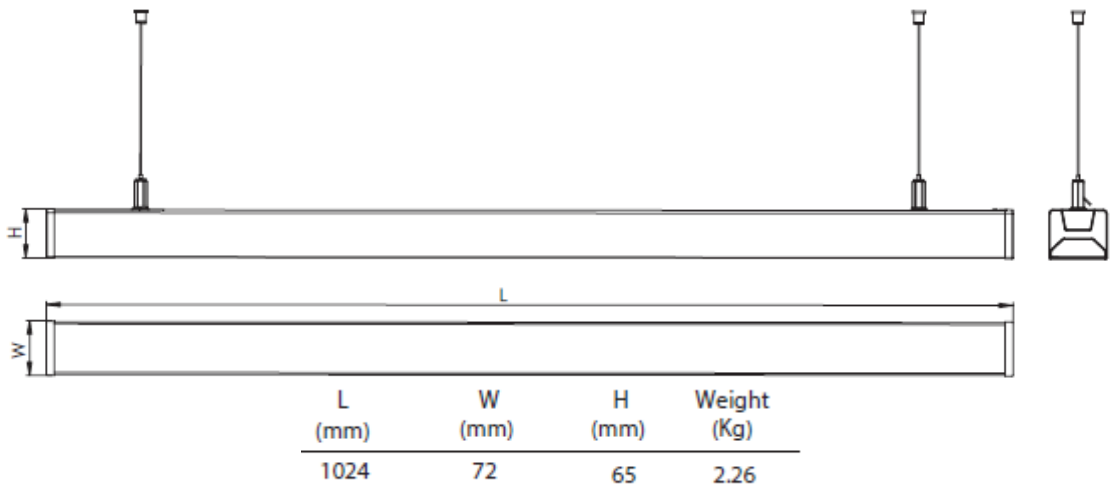

LEDVANCE® LINEAR PENDANT

36W 100-240V

Luminária de LED tipo Pendente.

Aplicação

- Uso interno
- Lojas
- Hotéis
- Recepções
- Escritórios
- Restaurantes

Benefícios

- Vida útil de 50.000 horas
- Garantia de 3 anos
- Design moderno
- Acompanha kit pendente.

Ficha técnica do produto

Potência nominal	36W
Equivalência	2x fluorescentes 36W
Tensão nominal	100-240V
Fluxo luminoso	2900lm
Eficiência em lm/W	80lm/W
Temperatura de cor	4000K
Índice de Reprodução de cor (IRC)	>80
Fator de Potência	0.9
Ângulo de Abertura	115°
Vida útil	60.000h
Dimerizável	Não
Grau de Proteção	IP20
Proteção contra impacto mecânico	IK06
Temperatura mínima e máxima de trabalho	-25~... + 40°C
Temperatura mínima e máxima de armazenagem	-20~... + 80°C
Garantia	5 anos

Desenho técnico

Dados de Logística

Código SAP	Descrição	EAN 10	EAN 40	Peso líquido do produto (g)	
7013905	LEDVANCE LINEAR PENDANT 35W/840 BIV	4058075814639	4058075814646	1356	
Código SAP	Dimensional EAN10 (mm)	Peso EAN 10(g)	Dimensional EAN40 (mm)	Peso EAN 40 (g)	Unidades por caixa
7013905	1380x90x98	1500	1395x285x215	9400	6