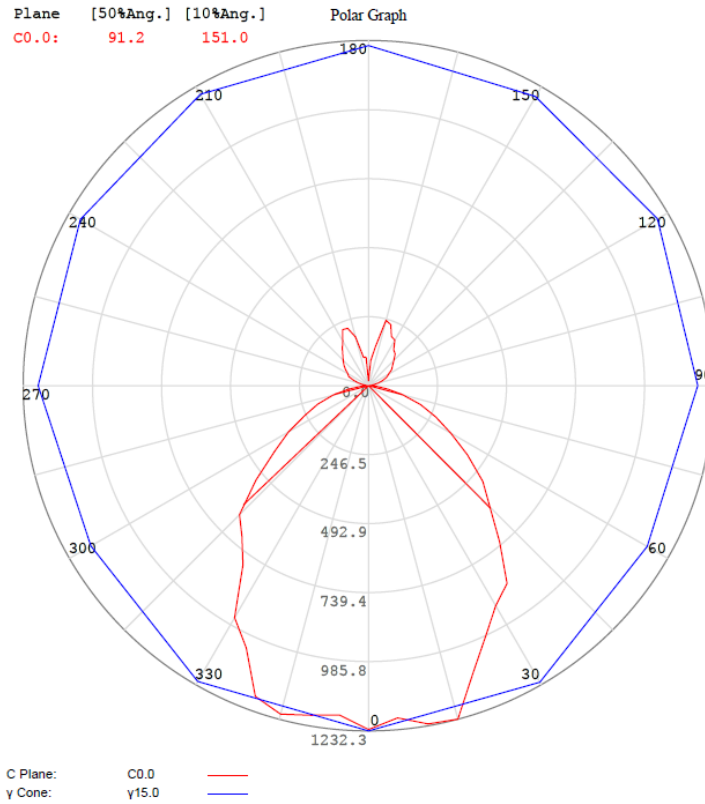

Ficha técnica do produto

Potência nominal	36W
Equivalência	2x fluorescentes 36W
Tensão nominal	100-240V
Fluxo luminoso	2900lm
Eficiência em lm/W	80lm/W
Temperatura de cor	4000K
Índice de Reprodução de cor (IRC)	>80
Fator de Potência	0.9
Ângulo de Abertura	115°
Vida útil	60.000h
Dimerizável	Não
Grau de Proteção	IP20
Proteção contra impacto mecânico	IK06
Temperatura mínima e máxima de trabalho	-25~... + 40°C
Temperatura mínima e máxima de armazenagem	-20~... + 80°C
Garantia	5 anos

Diagrama Fotométrico

Curva Iluminância-Distância