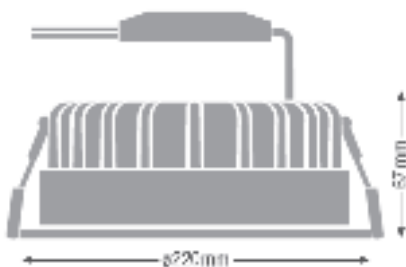

Cumple con: NOM-003-SCFI/VIGENTE

Características del producto

Potencia Nominal	14W / 25W / 35W
Tensión Nominal	(14W / 25W) 100 - 240 V~ (35W) 100 - 277 V~
Flujo Luminoso	(14W) 1 200 lm/ (25W) 2 200 lm (35W) 3 300 lm
Temperatura de Color	(14W / 25W) 3000 K / 6500 K (35W) 4000 K
IRC	>80
Ángulo de Apertura	(14W) 95° / (25W / 35W) 100°
Vida Útil	30 000 h
Atenuable	No
Índice de Protección	IP20
Garantía	3 años

Dimensiones

Dimensiones de Perforación

14W

25W

35W

Datos del producto

Clave	Descripción	Pieza Caja	Peso (g)	EAN 10	Dimensiones EAN10 (mm)	Peso EAN 10 (g)	EAN 40	Dimensiones EAN40 (mm)	Peso EAN 40 (g)
82878	LEDVANCE DOWNLIGHT 14W- 3000K	18	610	4058075800342	175x175x105	730	4058075800359	545x370x345	14000
85272	LEDVANCE DOWNLIGHT 14W- 6500K	18	610	7501026909269	175x175x105	730	7501026909382	545x370x345	14000
82880	LEDVANCE DOWNLIGHT 25W- 3000K	8	1100	4058075800380	225x225x110	1280	4058075800397	470x470x250	11000
85273	LEDVANCE DOWNLIGHT 25W- 6500K	8	1100	7501026909276	225x225x110	1280	7501026909399	470x470x250	11000
86381	LEDVANCE DOWNLIGHT 35W- 4000K	8	1100	4058075807662	225x225x110	1280	4058075807679	470x470x250	11000