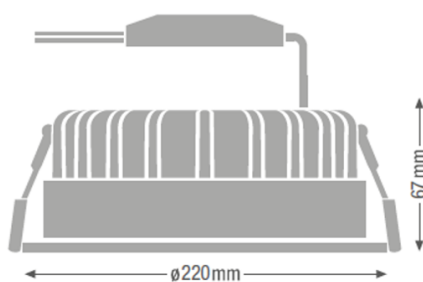

Dimensiones

Dimensiones de Perforación

14W

25W

35W

Datos del producto

Clave	Descripción	Pieza Caja	Peso (g)	EAN 10	Dimensiones EAN10 (mm)	Peso EAN 10 (g)	EAN 40	Dimensiones EAN40 (mm)	Peso EAN 40 (g)
82878	LEDVANCE DOWNLIGHT 14W- 3000K	18	610	4058075800342	175x175x105	730	4058075800359	545x370x345	14000
85272	LEDVANCE DOWNLIGHT 14W- 6500K	18	610	7501026909269	175x175x105	730	7501026909382	545x370x345	14000
82880	LEDVANCE DOWNLIGHT 25W- 3000K	8	1100	4058075800380	225x225x110	1280	4058075800397	470x470x250	11000
85273	LEDVANCE DOWNLIGHT 25W- 6500K	8	1100	7501026909276	225x225x110	1280	7501026909399	470x470x250	11000
86381	LEDVANCE DOWNLIGHT 35W- 4000K	8	1100	4058075807662	225x225x110	1280	4058075807679	470x470x250	11000

Curvas de Distribución Fotométrica

14W

25W

35W