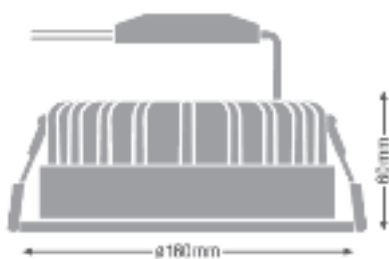

Cumple con: NOM-003-SCFI/VIGENTE

Características del producto

Potencia Nominal	14W / 25W / 35W
Tensión Nominal	(14W / 25W) 100 - 240 V~ (35W) 100 - 277 V~
Flujo Luminoso	(14W) 1 200 lm/ (25W) 2 200 lm (35W) 3 300 lm
Temperatura de Color	(14W / 25W) 3000 K / 6500 K (35W) 4000 K
IRC	>80
Ángulo de Apertura	(14W) 95° / (25W / 35W) 100°
Vida Útil	30 000 h
Atenuable	No
Índice de Protección	IP20
Garantía	3 años

Dimensiones

Dimensiones de Perforación

14W

25W

35W

Datos del producto

Clave	Descripción	Pieza Caja	Peso (g)	EAN 10	Dimensiones EAN10 (mm)	Peso EAN 10 (g)	EAN 40	Dimensiones EAN40 (mm)	Peso EAN 40 (g)
82878	LEDVANCE DOWNLIGHT 14W- 3000K	18	610	4058075800342	175x175x105	730	4058075800359	545x370x345	14000
85272	LEDVANCE DOWNLIGHT 14W- 6500K	18	610	7501026909269	175x175x105	730	7501026909382	545x370x345	14000
82880	LEDVANCE DOWNLIGHT 25W- 3000K	8	1100	4058075800380	225x225x110	1280	4058075800397	470x470x250	11000
85273	LEDVANCE DOWNLIGHT 25W- 6500K	8	1100	7501026909276	225x225x110	1280	7501026909399	470x470x250	11000
86381	LEDVANCE DOWNLIGHT 35W- 4000K	8	1100	4058075807662	225x225x110	1280	4058075807679	470x470x250	11000