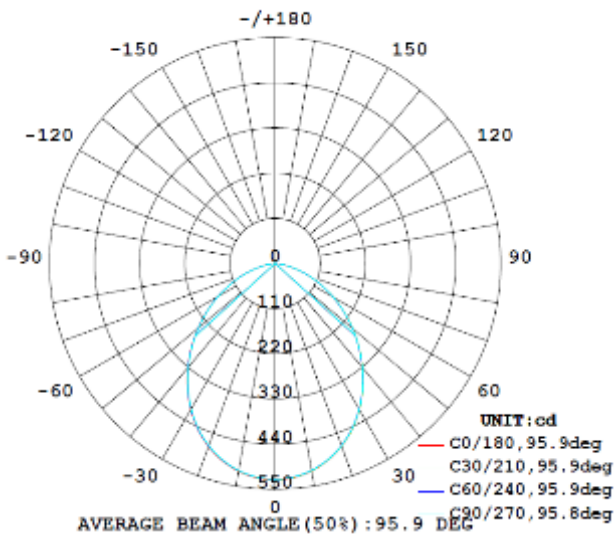

Cumple con: NOM-003-SCFI/VIGENTE

Características del producto

Potencia Nominal	14W / 25W / 35W
Tensión Nominal	(14W / 25W) 100 - 240 V~ (35W) 100 - 277 V~
Flujo Luminoso	(14W) 1 200 lm/ (25W) 2 200 lm (35W) 3 300 lm
Temperatura de Color	(14W / 25W) 3000 K / 6500 K (35W) 4000 K
IRC	>80
Ángulo de Apertura	(14W) 95° / (25W / 35W) 100°
Vida Útil	30 000 h
Atenuable	No
Índice de Protección	IP20
Garantía	3 años

Dimensiones

Dimensiones de Perforación

14W

25W

35W

Datos del producto

Clave	Descripción	Pieza Caja	Peso (g)	EAN 10	Dimensiones EAN10 (mm)	Peso EAN 10 (g)	EAN 40	Dimensiones EAN40 (mm)	Peso EAN 40 (g)
82878	LEDVANCE DOWNLIGHT 14W- 3000K	18	610	4058075800342	175x175x105	730	4058075800359	545x370x345	14000
85272	LEDVANCE DOWNLIGHT 14W- 6500K	18	610	7501026909269	175x175x105	730	7501026909382	545x370x345	14000
82880	LEDVANCE DOWNLIGHT 25W- 3000K	8	1100	4058075800380	225x225x110	1280	4058075800397	470x470x250	11000
85273	LEDVANCE DOWNLIGHT 25W- 6500K	8	1100	7501026909276	225x225x110	1280	7501026909399	470x470x250	11000
86381	LEDVANCE DOWNLIGHT 35W- 4000K	8	1100	4058075807662	225x225x110	1280	4058075807679	470x470x250	11000

Curvas de Distribución Fotométrica

14W

25W

35W