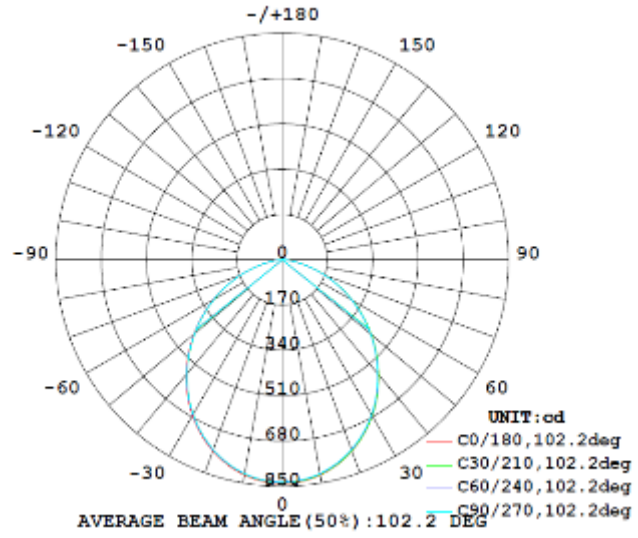

Cumple con: NOM-003-SCFI/VIGENTE

Características del producto

Potencia Nominal	14W / 25W / 35W
Tensión Nominal	(14W / 25W) 100 - 240 V~ (35W) 100 - 277 V~
Flujo Luminoso	(14W) 1 200 lm/ (25W) 2 200 lm (35W) 3 300 lm
Temperatura de Color	(14W / 25W) 3000 K / 6500 K (35W) 4000 K
IRC	>80
Ángulo de Apertura	(14W) 95° / (25W / 35W) 100°
Vida Útil	30 000 h
Atenuable	No
Índice de Protección	IP20
Garantía	3 años

Dimensiones

Dimensiones de Perforación

14W

25W

35W

Datos del producto

Clave	Descripción	Pieza Caja	Peso (g)	EAN 10	Dimensiones EAN10 (mm)	Peso EAN 10 (g)	EAN 40	Dimensiones EAN40 (mm)	Peso EAN 40 (g)
82878	LEDVANCE DOWNLIGHT 14W- 3000K	18	610	4058075800342	175x175x105	730	4058075800359	545x370x345	14000
85272	LEDVANCE DOWNLIGHT 14W- 6500K	18	610	7501026909269	175x175x105	730	7501026909382	545x370x345	14000
82880	LEDVANCE DOWNLIGHT 25W- 3000K	8	1100	4058075800380	225x225x110	1280	4058075800397	470x470x250	11000
85273	LEDVANCE DOWNLIGHT 25W- 6500K	8	1100	7501026909276	225x225x110	1280	7501026909399	470x470x250	11000
86381	LEDVANCE DOWNLIGHT 35W- 4000K	8	1100	4058075807662	225x225x110	1280	4058075807679	470x470x250	11000

Curvas de Distribución Fotométrica

14W

25W

35W