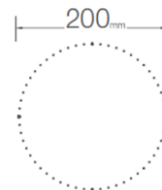

Dimensiones

Dimensiones de Perforación

14W

25W

35W

Datos del producto

Clave	Descripción	Pieza Caja	Peso (g)	EAN 10	Dimensiones EAN10 (mm)	Peso EAN 10 (g)	EAN 40	Dimensiones EAN40 (mm)	Peso EAN 40 (g)
82878	LEDVANCE DOWNLIGHT 14W- 3000K	18	610	4058075800342	175x175x105	730	4058075800359	545x370x345	14000
85272	LEDVANCE DOWNLIGHT 14W- 6500K	18	610	7501026909269	175x175x105	730	7501026909382	545x370x345	14000
82880	LEDVANCE DOWNLIGHT 25W- 3000K	8	1100	4058075800380	225x225x110	1280	4058075800397	470x470x250	11000
85273	LEDVANCE DOWNLIGHT 25W- 6500K	8	1100	7501026909276	225x225x110	1280	7501026909399	470x470x250	11000
86381	LEDVANCE DOWNLIGHT 35W- 4000K	8	1100	4058075807662	225x225x110	1280	4058075807679	470x470x250	11000

Curvas de Distribución Fotométrica

14W

25W

35W