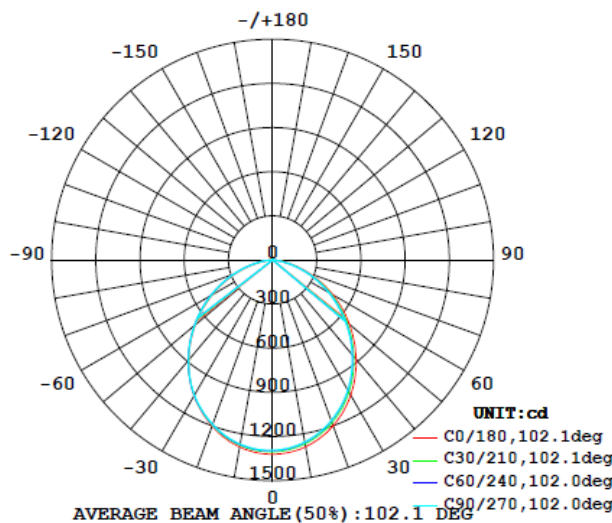

Cumple con: NOM-003-SCFI/VIGENTE

Características del producto

Potencia Nominal	14W / 25W / 35W
Tensión Nominal	(14W / 25W) 100 - 240 V~ (35W) 100 - 277 V~
Flujo Luminoso	(14W) 1 200 lm/ (25W) 2 200 lm (35W) 3 300 lm
Temperatura de Color	(14W / 25W) 3000 K / 6500 K (35W) 4000 K
IRC	>80
Ángulo de Apertura	(14W) 95° / (25W / 35W) 100°
Vida Útil	30 000 h
Atenuable	No
Índice de Protección	IP20
Garantía	3 años

Dimensiones

Dimensiones de Perforación

14W

25W

35W

Datos del producto

Clave	Descripción	Pieza Caja	Peso (g)	EAN 10	Dimensiones EAN10 (mm)	Peso EAN 10 (g)	EAN 40	Dimensiones EAN40 (mm)	Peso EAN 40 (g)
82878	LEDVANCE DOWNLIGHT 14W- 3000K	18	610	4058075800342	175x175x105	730	4058075800359	545x370x345	14000
85272	LEDVANCE DOWNLIGHT 14W- 6500K	18	610	7501026909269	175x175x105	730	7501026909382	545x370x345	14000
82880	LEDVANCE DOWNLIGHT 25W- 3000K	8	1100	4058075800380	225x225x110	1280	4058075800397	470x470x250	11000
85273	LEDVANCE DOWNLIGHT 25W- 6500K	8	1100	7501026909276	225x225x110	1280	7501026909399	470x470x250	11000
86381	LEDVANCE DOWNLIGHT 35W- 4000K	8	1100	4058075807662	225x225x110	1280	4058075807679	470x470x250	11000

Curvas de Distribución Fotométrica

14W

25W

35W