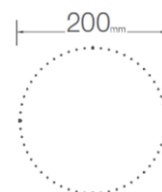

Dimensiones

Dimensiones de Perforación

14W

25W

35W

Datos del producto

Clave	Descripción	Pieza Caja	Peso (g)	EAN 10	Dimensiones EAN10 (mm)	Peso EAN 10 (g)	EAN 40	Dimensiones EAN40 (mm)	Peso EAN 40 (g)
82878	LEDVANCE DOWNLIGHT 14W- 3000K	18	610	4058075800342	175x175x105	730	4058075800359	545x370x345	14000
85272	LEDVANCE DOWNLIGHT 14W- 6500K	18	610	7501026909269	175x175x105	730	7501026909382	545x370x345	14000
82880	LEDVANCE DOWNLIGHT 25W- 3000K	8	1100	4058075800380	225x225x110	1280	4058075800397	470x470x250	11000
85273	LEDVANCE DOWNLIGHT 25W- 6500K	8	1100	7501026909276	225x225x110	1280	7501026909399	470x470x250	11000
86381	LEDVANCE DOWNLIGHT 35W- 4000K	8	1100	4058075807662	225x225x110	1280	4058075807679	470x470x250	11000

Curvas de Distribución Fotométrica

14W

25W

35W