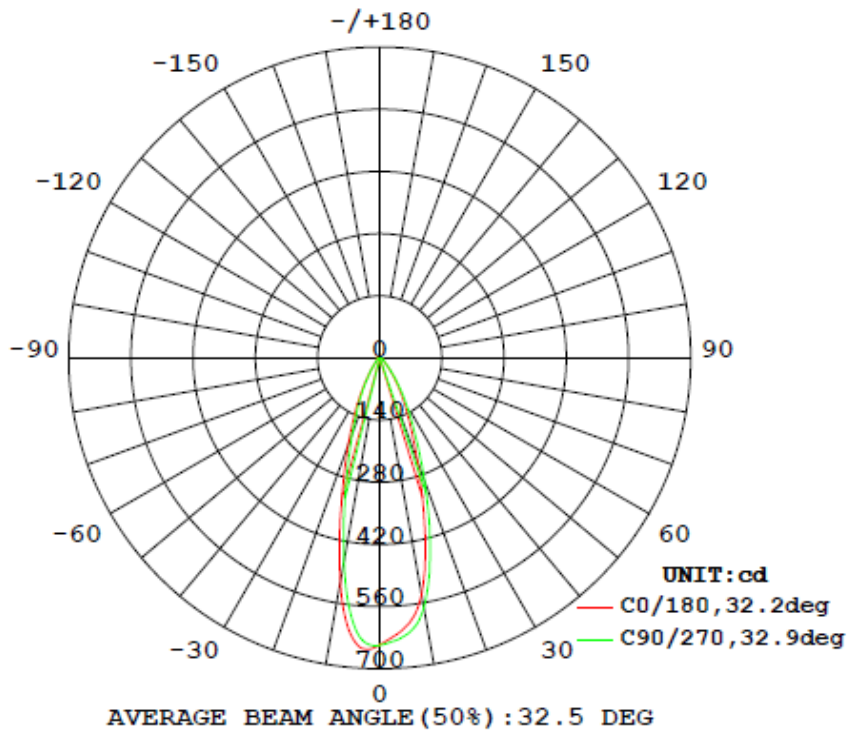

Curva de Distribución Fotométrica