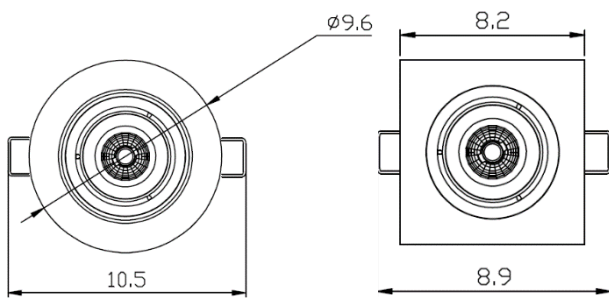

## Características del producto

Potencia Nominal	3.3W
Tensión Nominal	100 - 240 V~ ( opera desde 100V~)
Flujo Luminoso	260 lm
Temperatura de Color	3000 K
IRC	>80
Ángulo de Apertura	120°
Vida Útil	15 000 h
Dimeable	NO
IP	IP20
Garantía	3 años

## Dimensiones

Redondo

Cuadrado