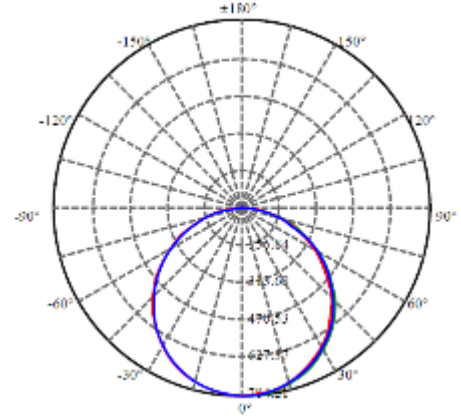

Dimensiones

Dimensiones de Perforación

Datos del producto

Clave	Descripción	Pieza Caja	Peso (g)	EAN 10	Dimensiones EAN10 (mm)	Peso EAN 10 (g)	EAN 40	Dimensiones EAN40 (mm)	Peso EAN 40 (g)
85279	LEDVANCE INSERT SQ 12W-3000K	10	330	4058075801028	225x192x42	340	4058075801035	450x240x210	3810
85280	LEDVANCE INSERT SQ 12W-6500K	10	330	7501026909931	225x192x42	340	7501026909993	450x240x210	3810
85283	LEDVANCE INSERT SQ 18W-3000K	10	550	4058075801141	275x243x42	570	4058075801158	450x290x265	6300
85284	LEDVANCE INSERT SQ 18W-6500K	10	550	7501026909955	275x243x42	570	7501026910012	450x290x265	6300
85287	LEDVANCE INSERT SQ 24W-3000K	10	1130	4058075801264	345x320x42	1160	4058075801271	460x360x340	14000
85288	LEDVANCE INSERT SQ 24W-6500K	10	1130	7501026909979	345x320x42	1160	7501026910036	460x360x340	14000

Curvas de Distribución Fotométrica

12W

18W

24W

Curvas de Iluminación a Distancia

Beam angle of C45plane114.11 **12W**

Beam angle of C45plane113.27 **18W**

Beam angle of C45plane113.17 **24W**