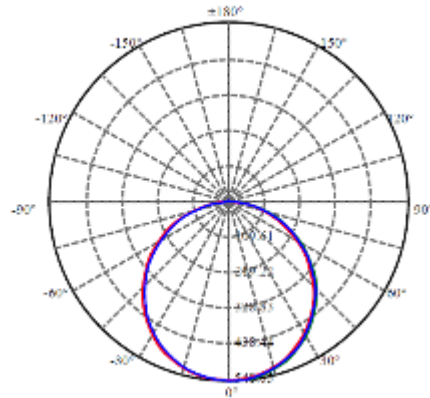

Dimensiones

Dimensiones de Perforación

Datos del producto

Clave	Descripción	Pieza Caja	Peso (g)	EAN 10	Dimensiones EAN10 (mm)	Peso EAN 10 (g)	EAN 40	Dimensiones EAN40 (mm)	Peso EAN 40 (g)
85279	LEDVANCE INSERT SQ 12W-3000K	10	330	4058075801028	225x192x42	340	4058075801035	450x240x210	3810
85280	LEDVANCE INSERT SQ 12W-6500K	10	330	7501026909931	225x192x42	340	7501026909993	450x240x210	3810
85283	LEDVANCE INSERT SQ 18W-3000K	10	550	4058075801141	275x243x42	570	4058075801158	450x290x265	6300
85284	LEDVANCE INSERT SQ 18W-6500K	10	550	7501026909955	275x243x42	570	7501026910012	450x290x265	6300
85287	LEDVANCE INSERT SQ 24W-3000K	10	1130	4058075801264	345x320x42	1160	4058075801271	460x360x340	14000
85288	LEDVANCE INSERT SQ 24W-6500K	10	1130	7501026909979	345x320x42	1160	7501026910036	460x360x340	14000

Curvas de Distribución Fotométrica

12W

18W

24W

Curvas de Iluminación a Distancia

Beam angle of C45plane114.11 **12W**

Beam angle of C45plane113.27 **18W**

Beam angle of C45plane113.17 **24W**