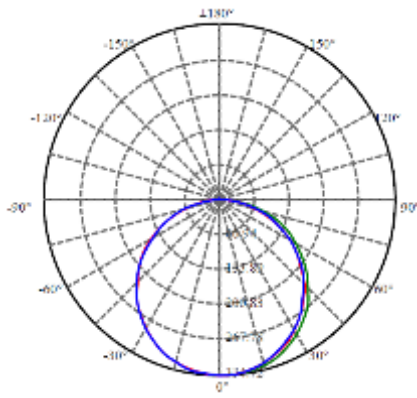

Dimensiones

Dimensiones de Perforación

Datos del producto

Clave	Descripción	Pieza Caja	Peso (g)	EAN 10	Dimensiones EAN10 (mm)	Peso EAN 10 (g)	EAN 40	Dimensiones EAN40 (mm)	Peso EAN 40 (g)
85279	LEDVANCE INSERT SQ 12W-3000K	10	330	4058075801028	225x192x42	340	4058075801035	450x240x210	3810
85280	LEDVANCE INSERT SQ 12W-6500K	10	330	7501026909931	225x192x42	340	7501026909993	450x240x210	3810
85283	LEDVANCE INSERT SQ 18W-3000K	10	550	4058075801141	275x243x42	570	4058075801158	450x290x265	6300
85284	LEDVANCE INSERT SQ 18W-6500K	10	550	7501026909955	275x243x42	570	7501026910012	450x290x265	6300
85287	LEDVANCE INSERT SQ 24W-3000K	10	1130	4058075801264	345x320x42	1160	4058075801271	460x360x340	14000
85288	LEDVANCE INSERT SQ 24W-6500K	10	1130	7501026909979	345x320x42	1160	7501026910036	460x360x340	14000

Curvas de Distribución Fotométrica

12W

18W

24W

Curvas de Iluminación a Distancia

Beam angle of C45plane114.11 **12W**

Beam angle of C45plane113.27 **18W**

Beam angle of C45plane113.17 **24W**