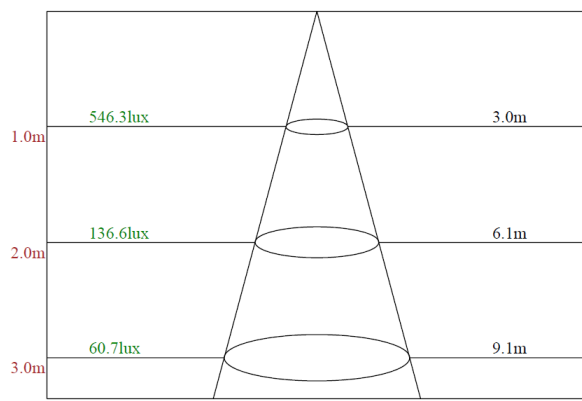

Dimensiones

Dimensiones de Perforación

Datos del producto

Clave	Descripción	Pieza Caja	Peso (g)	EAN 10	Dimensiones EAN10 (mm)	Peso EAN 10 (g)	EAN 40	Dimensiones EAN40 (mm)	Peso EAN 40 (g)
85279	LEDVANCE INSERT SQ 12W-3000K	10	330	4058075801028	225x192x42	340	4058075801035	450x240x210	3810
85280	LEDVANCE INSERT SQ 12W-6500K	10	330	7501026909931	225x192x42	340	7501026909993	450x240x210	3810
85283	LEDVANCE INSERT SQ 18W-3000K	10	550	4058075801141	275x243x42	570	4058075801158	450x290x265	6300
85284	LEDVANCE INSERT SQ 18W-6500K	10	550	7501026909955	275x243x42	570	7501026910012	450x290x265	6300
85287	LEDVANCE INSERT SQ 24W-3000K	10	1130	4058075801264	345x320x42	1160	4058075801271	460x360x340	14000
85288	LEDVANCE INSERT SQ 24W-6500K	10	1130	7501026909979	345x320x42	1160	7501026910036	460x360x340	14000

Curvas de Distribución Fotométrica

12W

18W

24W

Curvas de Iluminación a Distancia

Beam angle of C45plane114.11 **12W**

Beam angle of C45plane113.27 **18W**

Beam angle of C45plane113.17 **24W**