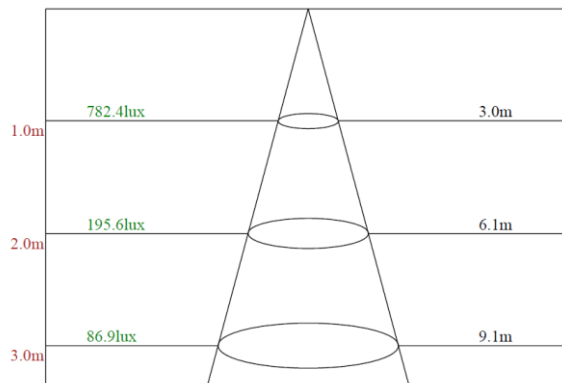

Dimensiones

Dimensiones de Perforación

Datos del producto

Clave	Descripción	Pieza Caja	Peso (g)	EAN 10	Dimensiones EAN10 (mm)	Peso EAN 10 (g)	EAN 40	Dimensiones EAN40 (mm)	Peso EAN 40 (g)
85279	LEDVANCE INSERT SQ 12W-3000K	10	330	4058075801028	225x192x42	340	4058075801035	450x240x210	3810
85280	LEDVANCE INSERT SQ 12W-6500K	10	330	7501026909931	225x192x42	340	7501026909993	450x240x210	3810
85283	LEDVANCE INSERT SQ 18W-3000K	10	550	4058075801141	275x243x42	570	4058075801158	450x290x265	6300
85284	LEDVANCE INSERT SQ 18W-6500K	10	550	7501026909955	275x243x42	570	7501026910012	450x290x265	6300
85287	LEDVANCE INSERT SQ 24W-3000K	10	1130	4058075801264	345x320x42	1160	4058075801271	460x360x340	14000
85288	LEDVANCE INSERT SQ 24W-6500K	10	1130	7501026909979	345x320x42	1160	7501026910036	460x360x340	14000

Curvas de Distribución Fotométrica

12W

18W

24W

Curvas de Iluminación a Distancia

Beam angle of C45plane114.11 **12W**

Beam angle of C45plane113.27 **18W**

Beam angle of C45plane113.17 **24W**