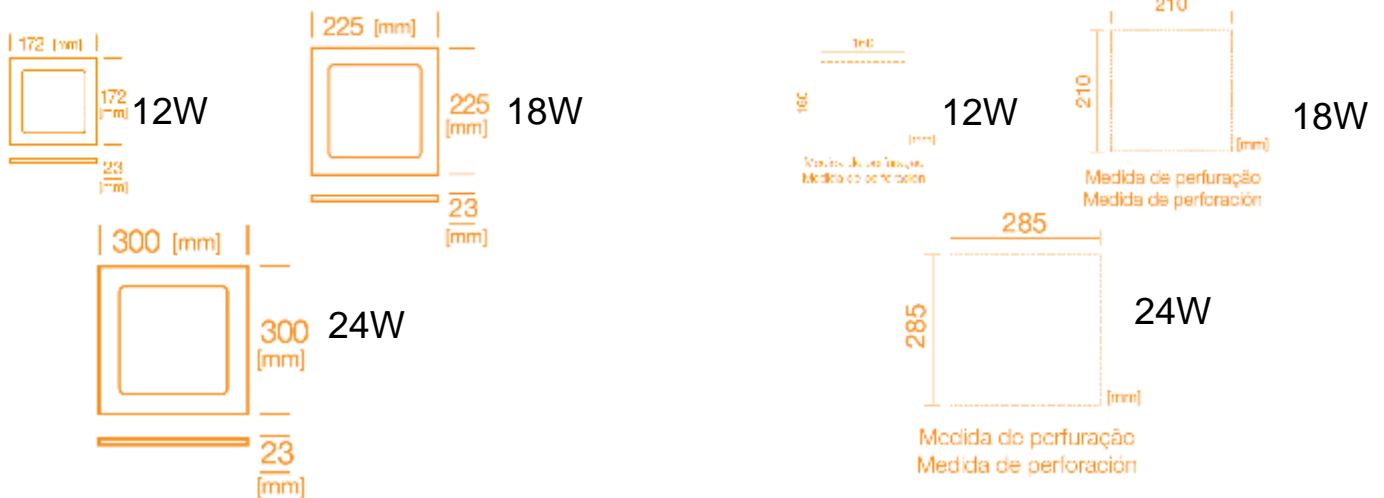

Cumple con: NOM-003-SCFI/VIGENTE

Características del producto

Potencia Nominal	12W / 18W / 24W
Equivalencia	(12W) 1x fluorescente compacta 20W (18W) 2x fluorescente compacta 15W (24W) 2x fluorescente compacta 20W
Tensión Nominal	120 - 240 V~ (opera desde 100V~)
Flujo Luminoso	(12 W) 840 lm / (18 W) 1350 lm / (24 W) 1920 lm
Temperatura de Color	3000 K / 6500 K
IRC	>80
Ángulo de Apertura	120°
Vida Útil	30 000 h
Dimeable	NO
IP	IP20
Garantía	3 años

Dimensiones

Dimensiones de Perforación

Datos del producto

Clave	Descripción	Pieza Caja	Peso (g)	EAN 10	Dimensiones EAN10 (mm)	Peso EAN 10 (g)	EAN 40	Dimensiones EAN40 (mm)	Peso EAN 40 (g)
85279	LEDVANCE INSERT SQ 12W-3000K	10	330	4058075801028	225x192x42	340	4058075801035	450x240x210	3810
85280	LEDVANCE INSERT SQ 12W-6500K	10	330	7501026909931	225x192x42	340	7501026909993	450x240x210	3810
85283	LEDVANCE INSERT SQ 18W-3000K	10	550	4058075801141	275x243x42	570	4058075801158	450x290x265	6300
85284	LEDVANCE INSERT SQ 18W-6500K	10	550	7501026909955	275x243x42	570	7501026910012	450x290x265	6300
85287	LEDVANCE INSERT SQ 24W-3000K	10	1130	4058075801264	345x320x42	1160	4058075801271	460x360x340	14000
85288	LEDVANCE INSERT SQ 24W-6500K	10	1130	7501026909979	345x320x42	1160	7501026910036	460x360x340	14000

Curvas de Distribución Fotométrica

12W

18W

24W

Curvas de Iluminación a Distancia

Beam angle of C45plane114.11 **12W**

Beam angle of C45plane113.27 **18W**

Beam angle of C45plane113.17 **24W**