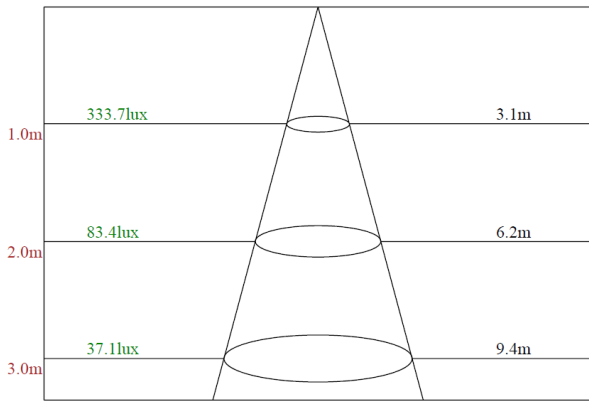

Dimensiones

Dimensiones de Perforación

Datos del producto

Clave	Descripción	Pieza Caja	Peso (g)	EAN 10	Dimensiones EAN10 (mm)	Peso EAN 10 (g)	EAN 40	Dimensiones EAN40 (mm)	Peso EAN 40 (g)
85279	LEDVANCE INSERT SQ 12W-3000K	10	330	4058075801028	225x192x42	340	4058075801035	450x240x210	3810
85280	LEDVANCE INSERT SQ 12W-6500K	10	330	7501026909931	225x192x42	340	7501026909993	450x240x210	3810
85283	LEDVANCE INSERT SQ 18W-3000K	10	550	4058075801141	275x243x42	570	4058075801158	450x290x265	6300
85284	LEDVANCE INSERT SQ 18W-6500K	10	550	7501026909955	275x243x42	570	7501026910012	450x290x265	6300
85287	LEDVANCE INSERT SQ 24W-3000K	10	1130	4058075801264	345x320x42	1160	4058075801271	460x360x340	14000
85288	LEDVANCE INSERT SQ 24W-6500K	10	1130	7501026909979	345x320x42	1160	7501026910036	460x360x340	14000

Curvas de Distribución Fotométrica

12W

18W

24W

Curvas de Iluminación a Distancia

Beam angle of C45plane114.11 **12W**

Beam angle of C45plane113.27 **18W**

Beam angle of C45plane113.17 **24W**