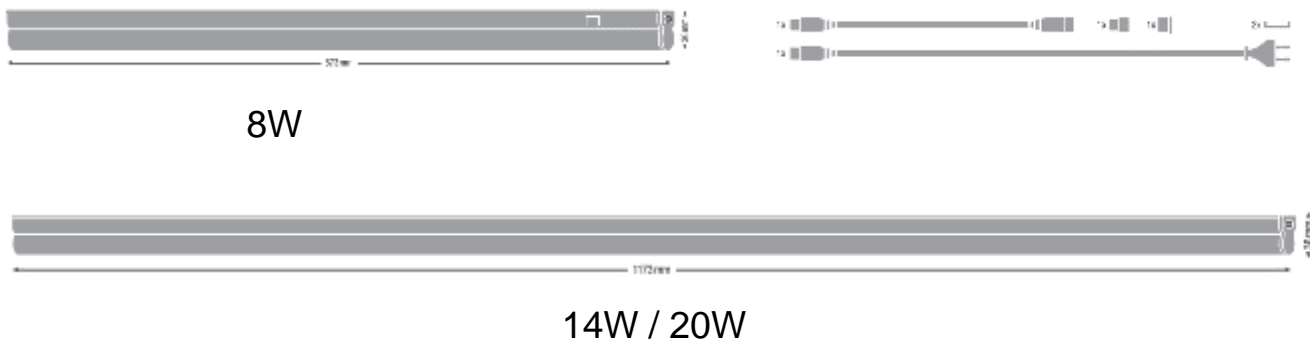

Características del producto

Potencia Nominal	8W / 14W / 20W
Equivalencia	Tubo fluorescente 1x18W / 1x36W / 2x36W
Tensión Nominal	100 - 240 V~
Flujo Luminoso	(8W) 850 lm / (14W) 1 500 lm / (20W) 2 000 lm
Temperatura de Color	3000 K / 4000 K / 6500 K
IRC	>80
Ángulo de Apertura	140°
Vida Útil	30 000 h
Dimeable	NO
IP	IP20
Garantía	3 años

Dimensiones

Datos del producto

Clave	Descripción	Pieza Caja	Peso (g)	EAN 10	Dimensiones EAN10 (mm)	Peso EAN 10 (g)	EAN 40	Dimensiones EAN40 (mm)	Peso EAN 40 (g)
86510	LEDVANCE LINEAR 8W - 3000K	15	245	7501026911873	780x40x30	305	7501026911903	800x175x151	3675
86398	LEDVANCE LINEAR 8W - 4000K	15	245	4058075814394	780x40x30	305	4058075814400	800x175x151	3675
86399	LEDVANCE LINEAR 8W - 6500K	15	245	4058075814417	780x40x30	305	4058075814424	800x175x151	3675
86512	LEDVANCE LINEAR 14W - 3000K	15	355	7501026911880	1380x40x30	470	7501026911910	1400x175x151	5325
86400	LEDVANCE LINEAR 14W - 4000K	15	355	4058075814431	1380x40x30	470	4058075814448	1400x175x151	5325
86401	LEDVANCE LINEAR 14W - 6500K	15	355	4058075814455	1380x40x30	470	4058075814462	1400x175x151	5325
86514	LEDVANCE LINEAR 20W - 3000K	15	360	7501026911897	1380x40x30	476	7501026911927	1400x175x151	5400
86402	LEDVANCE LINEAR 20W - 4000K	15	360	4058075814479	1380x40x30	476	4058075814486	1400x175x151	5400
86403	LEDVANCE LINEAR 20W - 6500K	15	360	4058075814493	1380x40x30	476	4058075814509	1400x175x151	5400