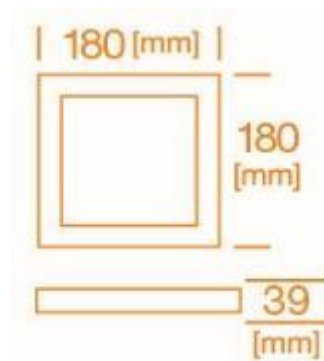

Características del producto

Potencia Nominal	15W
Tensión Nominal	120 - 240 V~ (opera desde 100V~)
Flujo Luminoso	1050 lm / 1125 lm
Temperatura de Color	3000 K / 6500 K
IRC	>80
Ángulo de Apertura	110°
Vida Útil	15 000 h
Dimeable	NO
IP	IP20
Garantía	3 años

Dimensiones

Redondo

Cuadrado

Datos del producto

Clave	Descripción	Pieza Caja	Peso (g)	EAN 10	Dimensiones EAN10 (mm)	Peso EAN 10 (g)	EAN 40	Dimensiones EAN40 (mm)	Peso EAN 40 (g)
82872	LEDVANCE SLIM PLAFON RND 15W- 3000K	10	447	4052899970939	190x190x45	509	4052899970977	410x220x260	5600
85270	LEDVANCE SLIM PLAFON RND 15W- 6500K	10	447	7501026909221	190x190x45	509	7501026909344	410x220x260	5600
82870	LEDVANCE SLIM PLAFON SQ 15W-3000K	10	548	4052899970953	190x190x45	610	4052899970991	410x220x260	6600
85269	LEDVANCE SLIM PLAFON SQ 15W- 6500K	10	548	7501026909214	190x190x45	610	7501026909337	410x220x260	6600