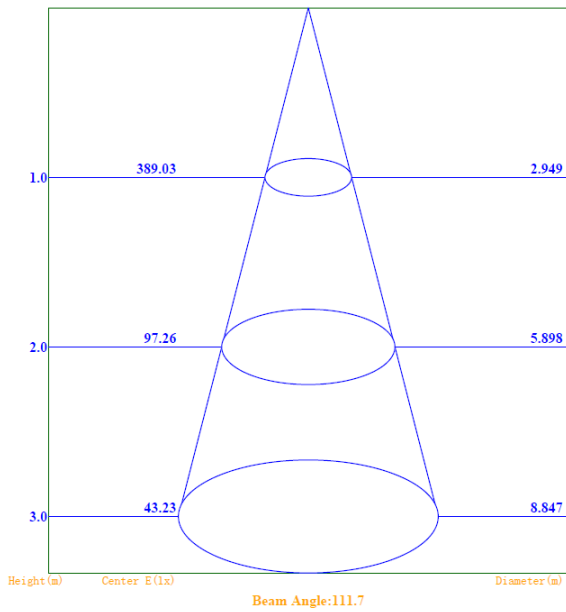

Dimensiones

Redondo

Cuadrado

Datos del producto

Clave	Descripción	Pieza Caja	Peso (g)	EAN 10	Dimensiones EAN10 (mm)	Peso EAN 10 (g)	EAN 40	Dimensiones EAN40 (mm)	Peso EAN 40 (g)
82872	LEDVANCE SLIM PLAFON RND 15W- 3000K	10	447	4052899970939	190x190x45	509	4052899970977	410x220x260	5600
85270	LEDVANCE SLIM PLAFON RND 15W- 6500K	10	447	7501026909221	190x190x45	509	7501026909344	410x220x260	5600
82870	LEDVANCE SLIM PLAFON SQ 15W-3000K	10	548	4052899970953	190x190x45	610	4052899970991	410x220x260	6600
85269	LEDVANCE SLIM PLAFON SQ 15W- 6500K	10	548	7501026909214	190x190x45	610	7501026909337	410x220x260	6600

Curvas de Distribución Fotométrica

Redondo

Cuadrado

Curvas de Iluminación a Distancia

Redondo

Cuadrado