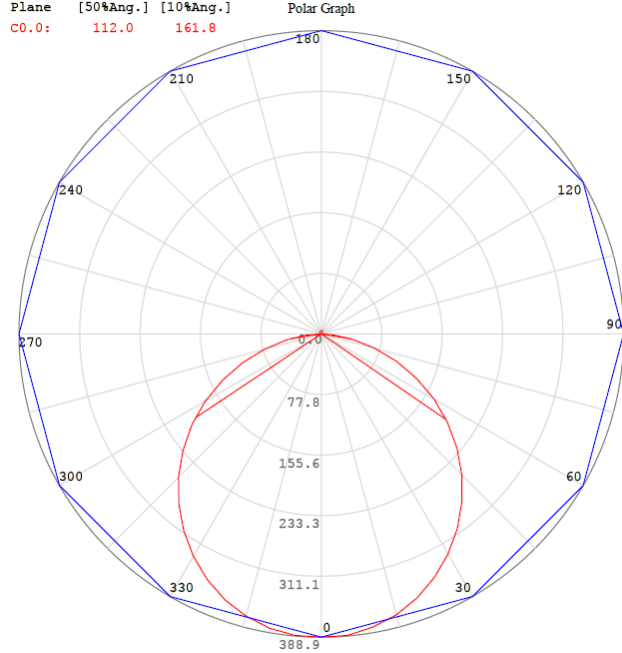

Dimensiones

Redondo

Cuadrado

Datos del producto

Clave	Descripción	Pieza Caja	Peso (g)	EAN 10	Dimensiones EAN10 (mm)	Peso EAN 10 (g)	EAN 40	Dimensiones EAN40 (mm)	Peso EAN 40 (g)
82872	LEDVANCE SLIM PLAFON RND 15W- 3000K	10	447	4052899970939	190x190x45	509	4052899970977	410x220x260	5600
85270	LEDVANCE SLIM PLAFON RND 15W- 6500K	10	447	7501026909221	190x190x45	509	7501026909344	410x220x260	5600
82870	LEDVANCE SLIM PLAFON SQ 15W-3000K	10	548	4052899970953	190x190x45	610	4052899970991	410x220x260	6600
85269	LEDVANCE SLIM PLAFON SQ 15W- 6500K	10	548	7501026909214	190x190x45	610	7501026909337	410x220x260	6600

Curvas de Distribución Fotométrica

Redondo

Cuadrado

Curvas de Iluminación a Distancia

Redondo

Cuadrado