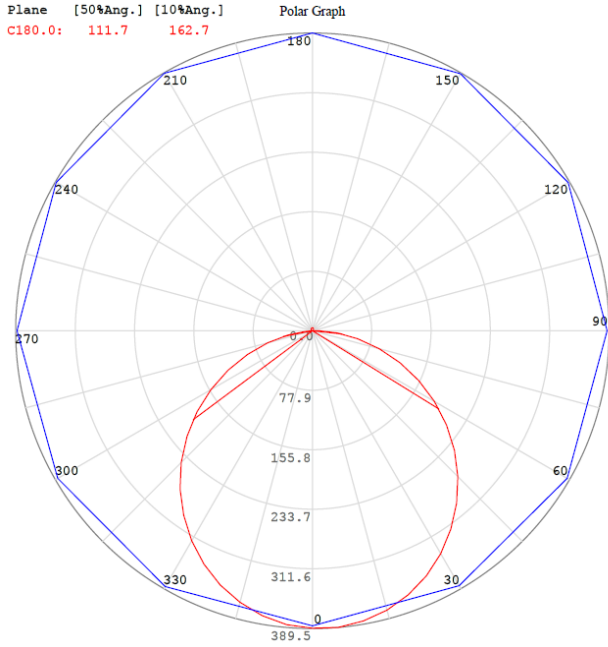

Dimensiones

Redondo

Cuadrado

Datos del producto

Clave	Descripción	Pieza Caja	Peso (g)	EAN 10	Dimensiones EAN10 (mm)	Peso EAN 10 (g)	EAN 40	Dimensiones EAN40 (mm)	Peso EAN 40 (g)
82872	LEDVANCE SLIM PLAFON RND 15W- 3000K	10	447	4052899970939	190x190x45	509	4052899970977	410x220x260	5600
85270	LEDVANCE SLIM PLAFON RND 15W- 6500K	10	447	7501026909221	190x190x45	509	7501026909344	410x220x260	5600
82870	LEDVANCE SLIM PLAFON SQ 15W-3000K	10	548	4052899970953	190x190x45	610	4052899970991	410x220x260	6600
85269	LEDVANCE SLIM PLAFON SQ 15W- 6500K	10	548	7501026909214	190x190x45	610	7501026909337	410x220x260	6600

Curvas de Distribución Fotométrica

Redondo

Cuadrado

Curvas de Iluminación a Distancia

Redondo

Cuadrado