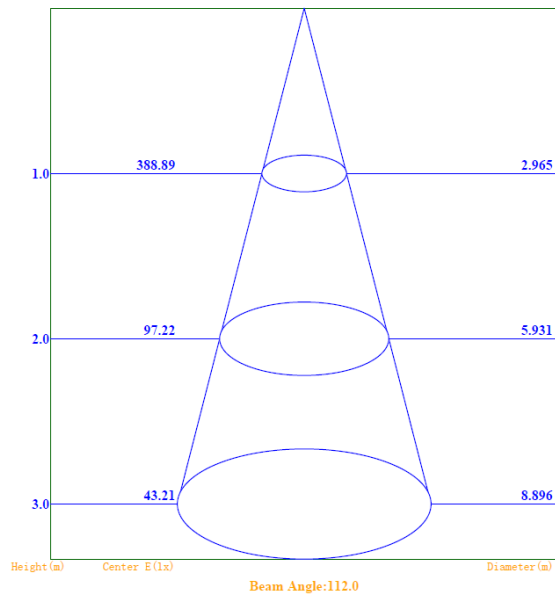

Dimensiones

Redondo

Cuadrado

Datos del producto

Clave	Descripción	Pieza Caja	Peso (g)	EAN 10	Dimensiones EAN10 (mm)	Peso EAN 10 (g)	EAN 40	Dimensiones EAN40 (mm)	Peso EAN 40 (g)
82872	LEDVANCE SLIM PLAFON RND 15W- 3000K	10	447	4052899970939	190x190x45	509	4052899970977	410x220x260	5600
85270	LEDVANCE SLIM PLAFON RND 15W- 6500K	10	447	7501026909221	190x190x45	509	7501026909344	410x220x260	5600
82870	LEDVANCE SLIM PLAFON SQ 15W-3000K	10	548	4052899970953	190x190x45	610	4052899970991	410x220x260	6600
85269	LEDVANCE SLIM PLAFON SQ 15W- 6500K	10	548	7501026909214	190x190x45	610	7501026909337	410x220x260	6600

Curvas de Distribución Fotométrica

Redondo

Cuadrado

Curvas de Iluminación a Distancia

Redondo

Cuadrado