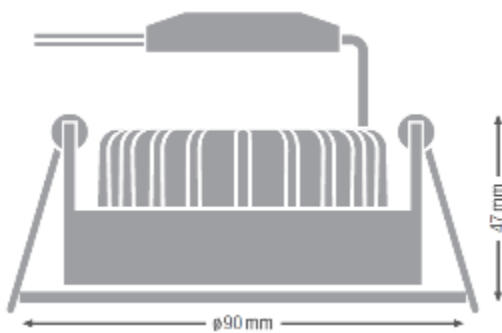

LEDVANCE® SPOTLIGHT 10W 120-240V 3000K / 6500K

Luminario de techo para empotrar tipo spot, utilizado para destacar objetos o ambientes. Acabado en blanco mate, lámpara ajustable con recubrimiento anti reflejante. Disponible en dos temperaturas de color: Cálida (3000K) y Blanca (6500 K).

Cumple con: NOM-003-SCFI/VIGENTE

Características del producto

Potencia Nominal	10W
Tensión Nominal	120 - 240 V~ (opera desde 100V~)
Flujo Luminoso	800 lm
Temperatura de Color	3000 K / 6500 K
IRC	>80
Ángulo de Apertura	36°
Vida Útil	30 000 h
Dimeable	NO
IP	IP20
Garantía	3 años

Dimensiones

Dimensiones de Perforación

Medida de Perforación

Datos del producto

Clave	Descripción	Pieza Caja	Peso (g)	EAN 10	Dimensiones EAN10 (mm)	Peso EAN 10 (g)	EAN 40	Dimensiones EAN40 (mm)	Peso EAN 40 (g)
82876	LEDVANCE SPOTLIGHT 10W- 3000K	20	210	4058075800168	105x100x85	254	4058075800175	550x220x200	5465
85271	LEDVANCE SPOTLIGHT 10W- 6500K	20	210	7501026909238	105x100x85	254	7501026909351	550x220x200	5465