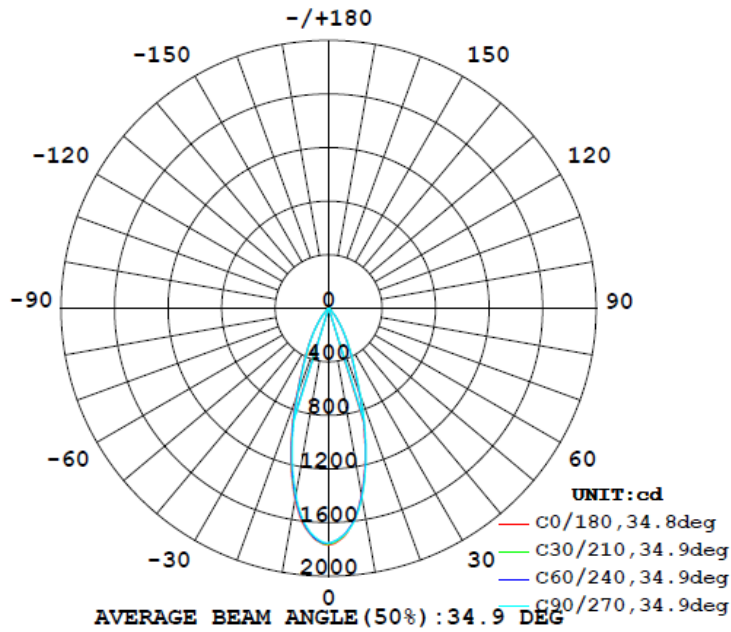

Cumple con: NOM-003-SCFI/VIGENTE

Características del producto

Potencia Nominal	10W
Tensión Nominal	120 - 240 V~ (opera desde 100V~)
Flujo Luminoso	800 lm
Temperatura de Color	3000 K / 6500 K
IRC	>80
Ángulo de Apertura	36°
Vida Útil	30 000 h
Dimeable	NO
IP	IP20
Garantía	3 años

Dimensiones

Dimensiones de Perforación

Medida de Perforación

Datos del producto

Clave	Descripción	Pieza Caja	Peso (g)	EAN 10	Dimensiones EAN10 (mm)	Peso EAN 10 (g)	EAN 40	Dimensiones EAN40 (mm)	Peso EAN 40 (g)
82876	LEDVANCE SPOTLIGHT 10W- 3000K	20	210	4058075800168	105x100x85	254	4058075800175	550x220x200	5465
85271	LEDVANCE SPOTLIGHT 10W- 6500K	20	210	7501026909238	105x100x85	254	7501026909351	550x220x200	5465

Curvas de Distribución Fotométrica

Curvas de Iluminación a Distancia