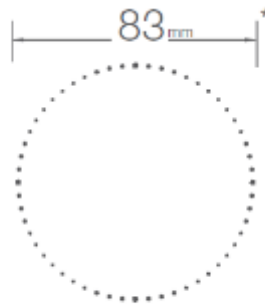

Cumple con: NOM-003-SCFI/VIGENTE

Características del producto

Potencia Nominal	10W
Tensión Nominal	120 - 240 V~ (opera desde 100V~)
Flujo Luminoso	800 lm
Temperatura de Color	3000 K / 6500 K
IRC	>80
Ángulo de Apertura	36°
Vida Útil	30 000 h
Dimeable	NO
IP	IP20
Garantía	3 años

Dimensiones

Dimensiones de Perforación

Medida de Perforación

Datos del producto

Clave	Descripción	Pieza Caja	Peso (g)	EAN 10	Dimensiones EAN10 (mm)	Peso EAN 10 (g)	EAN 40	Dimensiones EAN40 (mm)	Peso EAN 40 (g)
82876	LEDVANCE SPOTLIGHT 10W- 3000K	20	210	4058075800168	105x100x85	254	4058075800175	550x220x200	5465
85271	LEDVANCE SPOTLIGHT 10W- 6500K	20	210	7501026909238	105x100x85	254	7501026909351	550x220x200	5465