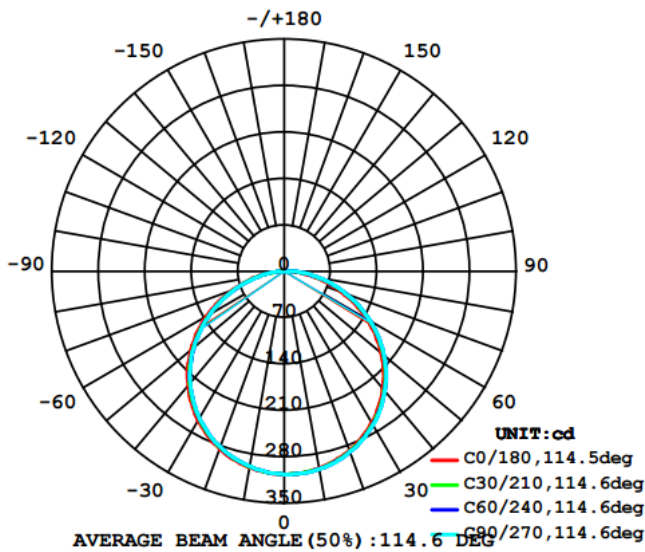

Datos del Producto

Clave	Descripción	Pieza Caja	Peso (g)	EAN 10	Dimensiones EAN10 (mm)	Peso EAN 10 (g)	EAN 40	Dimensiones EAN40 (mm)	Peso EAN 40 (g)
86442	LEDVANCE INSERT SQ 12W/830	10	253.6	4058075055810	177x212x47	330	4058075055827	476x192x226	3600
86443	LEDVANCE INSERT SQ 12W/840	10	253.6	4058075055834	177x212x47	330	4058075055841	476x192x226	3600
86444	LEDVANCE INSERT SQ 12W/865	10	253.6	4058075055858	177x212x47	330	4058075055865	476x192x226	3600
86445	LEDVANCE INSERT RND 12W/830	10	223.3	4058075055872	177x177x47	286	4058075055889	476x192x191	3160
86446	LEDVANCE INSERT RND 12W/840	10	223.3	4058075055896	177x177x47	286	4058075055902	476x192x191	3160
86447	LEDVANCE INSERT RND 12W/865	10	223.3	4058075055919	177x177x47	286	4058075055926	476x192x191	3160

Diagrama Fotométrico