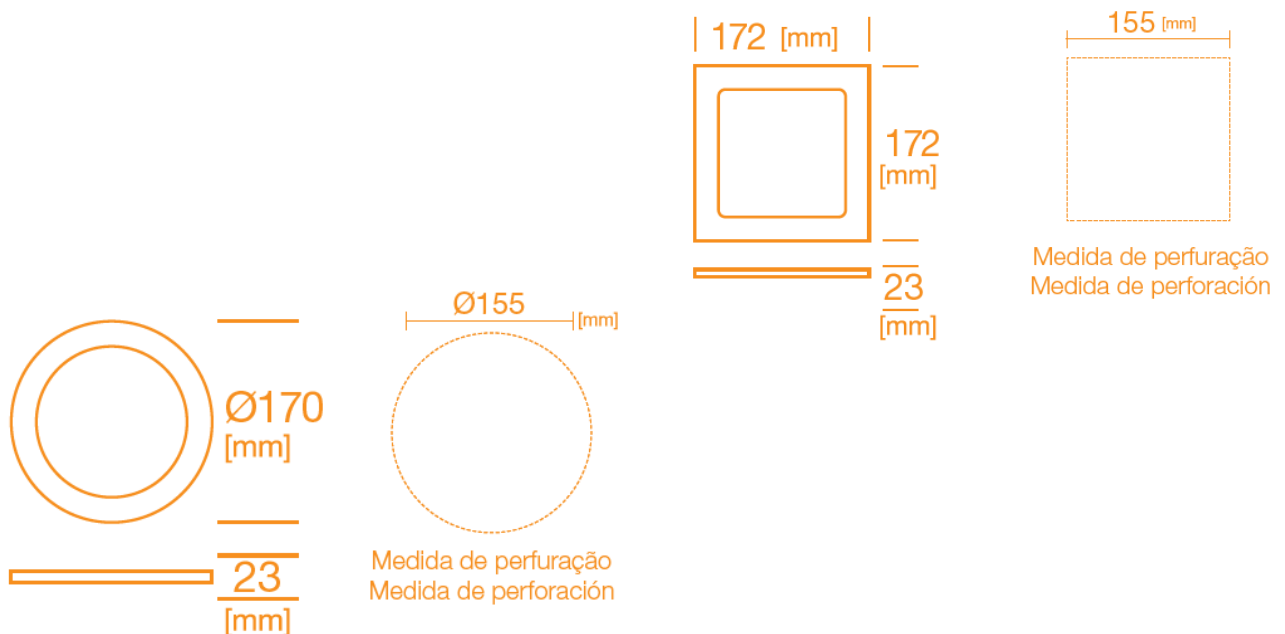

Despensa

Oficinas

Cochera

Cuarto de Lavado

Recámara

Sala

Características del Producto

Potencia Nominal	12W
Equivalencia	15W – (1x CFLi de 30W)
Tensión Nominal	100-240V
Flujo Luminoso	950 lm
Eficiencia en lm/W	80 lm/W
Temperatura de Color	3000K / 4000K / 6500K
Índice de Reproducción de Color (IRC)	>80
Factor de Potencia	0.5
Ángulo de Apertura	120°+/-5°
Vida útil	30 000h
Atenuable	No
Grado de Protección	IP20
Garantía	3 años
Mínima y Máxima Temperatura de Utilización	-10~... + 40°C
Mínima y Máxima Temperatura de Almacenaje	-20~... + 70°C

Dimensiones

Datos del Producto

Clave	Descripción	Pieza Caja	Peso (g)	EAN 10	Dimensiones EAN10 (mm)	Peso EAN 10 (g)	EAN 40	Dimensiones EAN40 (mm)	Peso EAN 40 (g)
86442	LEDVANCE INSERT SQ 12W/830	10	253.6	4058075055810	177x212x47	330	4058075055827	476x192x226	3600
86443	LEDVANCE INSERT SQ 12W/840	10	253.6	4058075055834	177x212x47	330	4058075055841	476x192x226	3600
86444	LEDVANCE INSERT SQ 12W/865	10	253.6	4058075055858	177x212x47	330	4058075055865	476x192x226	3600
86445	LEDVANCE INSERT RND 12W/830	10	223.3	4058075055872	177x177x47	286	4058075055889	476x192x191	3160
86446	LEDVANCE INSERT RND 12W/840	10	223.3	4058075055896	177x177x47	286	4058075055902	476x192x191	3160
86447	LEDVANCE INSERT RND 12W/865	10	223.3	4058075055919	177x177x47	286	4058075055926	476x192x191	3160

Diagrama Fotométrico

Curva Iluminación-Distancia