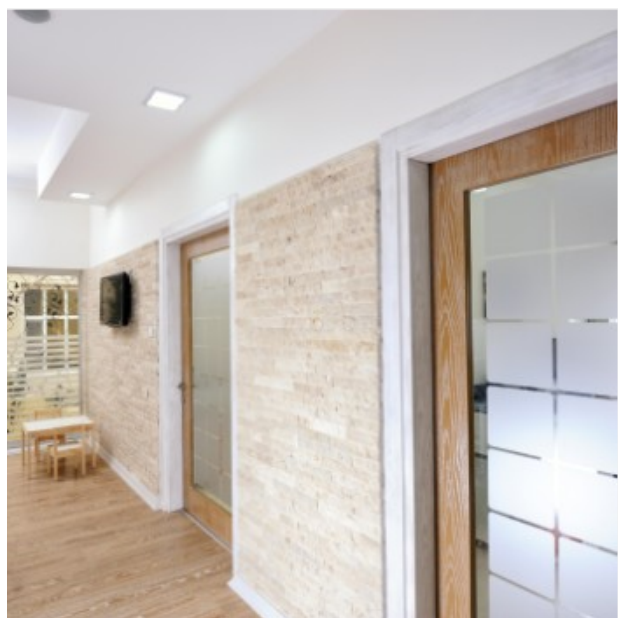

Aprende a instalar las luminarias LEDVANCE
¡Es muy fácil!

Aplicaciones

Pasillos

Baño

Cocina

Despensa

Oficinas

Cochera

Cuarto de Lavado

Recámara

Sala