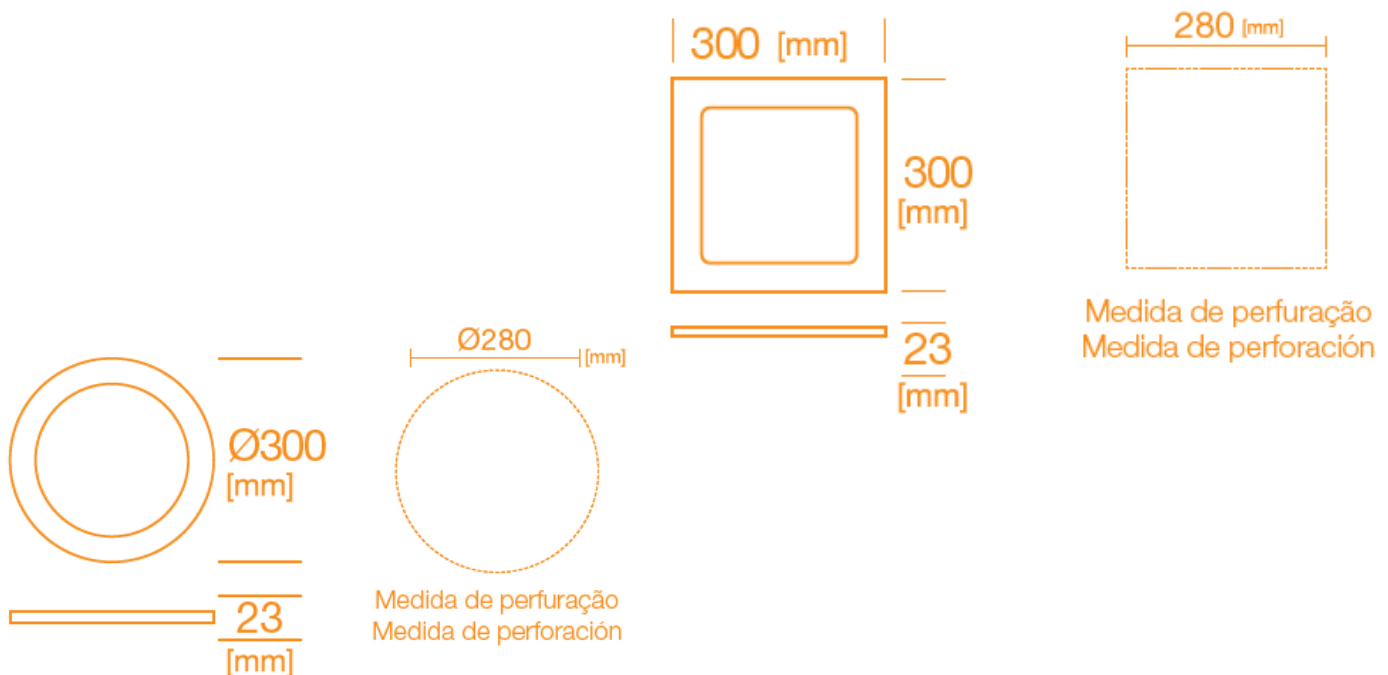

Despensa

Oficinas

Cochera

Cuarto de Lavado

Recámara

Sala

Características del Producto

| | |
|--------------------------------------------|-------------------------------|
| Potencia Nominal | 24W |
| Equivalencia | 2x CFLi DSTAR TWIST HO de 30W |
| Tensión Nominal | 100-240V |
| Flujo Luminoso | 2 200 lm |
| Eficiencia en lm/W | 80 lm/W |
| Temperatura de Color | 3000K / 4000K / 6500K |
| Índice de Reproducción de Color (IRC) | >80 |
| Factor de Potencia | 0.5 |
| Ángulo de Apertura | 120°+/-5° |
| Vida útil | 30 000h |
| Atenuable | No |
| Grado de Protección | IP20 |
| Garantía | 3 años |
| Mínima y Máxima Temperatura de Utilización | -10~... + 40°C |
| Mínima y Máxima Temperatura de Almacenaje | -20~... + 70°C |

Dimensiones

Datos del Producto

| Clave | Descripción | Pieza Caja | Peso (g) | EAN 10 | Dimensiones EAN10 (mm) | Peso EAN 10 (g) | EAN 40 | Dimensiones EAN40 (mm) | Peso EAN 40 (g) |
|-------|-----------------------------|------------|----------|---------------|------------------------|-----------------|---------------|------------------------|-----------------|
| 86454 | LEDVANCE INSERT SQ 24W/830 | 10 | 847.8 | 4058075056053 | 307x342x47 | 972 | 4058075056060 | 476x321x356 | 10170 |
| 86455 | LEDVANCE INSERT SQ 24W/840 | 10 | 847.8 | 4058075056077 | 307x342x47 | 972 | 4058075056084 | 476x321x356 | 10170 |
| 86456 | LEDVANCE INSERT SQ 24W/865 | 10 | 847.8 | 4058075056091 | 307x342x47 | 972 | 4058075056107 | 476x321x356 | 10170 |
| 86457 | LEDVANCE INSERT RND 24W/830 | 10 | 592.4 | 4058075056114 | 307x307x47 | 707 | 4058075056121 | 476x321x321 | 7520 |
| 86458 | LEDVANCE INSERT RND 24W/840 | 10 | 592.4 | 4058075056138 | 307x307x47 | 707 | 4058075056145 | 476x321x321 | 7520 |
| 86459 | LEDVANCE INSERT RND 24W/865 | 10 | 592.4 | 4058075056152 | 307x307x47 | 707 | 4058075056169 | 476x321x321 | 7520 |

Diagrama Fotométrico

Curva Iluminación-Distancia