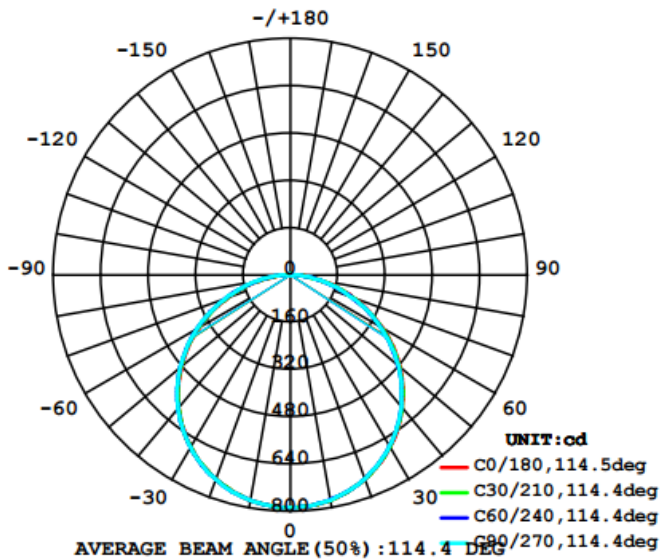

Datos del Producto

Clave	Descripción	Pieza Caja	Peso (g)	EAN 10	Dimensiones EAN10 (mm)	Peso EAN 10 (g)	EAN 40	Dimensiones EAN40 (mm)	Peso EAN 40 (g)
86454	LEDVANCE INSERT SQ 24W/830	10	847.8	4058075056053	307x342x47	972	4058075056060	476x321x356	10170
86455	LEDVANCE INSERT SQ 24W/840	10	847.8	4058075056077	307x342x47	972	4058075056084	476x321x356	10170
86456	LEDVANCE INSERT SQ 24W/865	10	847.8	4058075056091	307x342x47	972	4058075056107	476x321x356	10170
86457	LEDVANCE INSERT RND 24W/830	10	592.4	4058075056114	307x307x47	707	4058075056121	476x321x321	7520
86458	LEDVANCE INSERT RND 24W/840	10	592.4	4058075056138	307x307x47	707	4058075056145	476x321x321	7520
86459	LEDVANCE INSERT RND 24W/865	10	592.4	4058075056152	307x307x47	707	4058075056169	476x321x321	7520

Diagrama Fotométrico