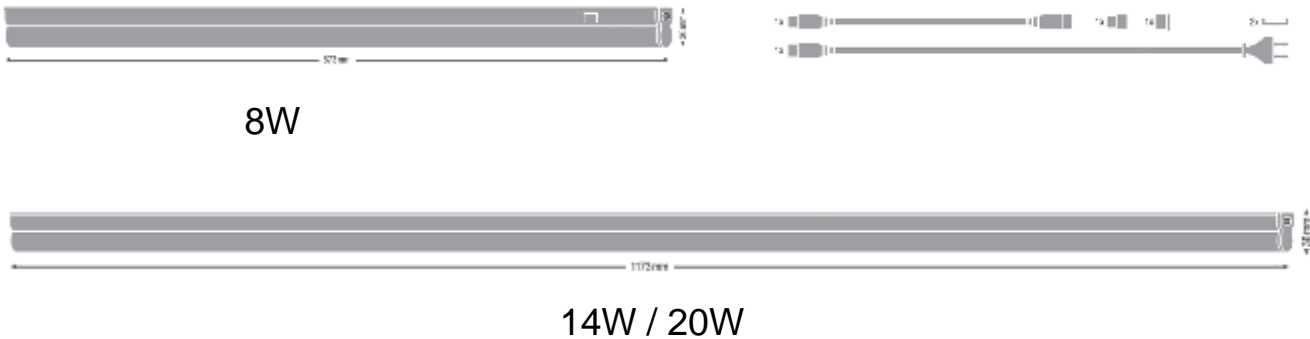

## Características del producto

Potencia Nominal	8W / 14W / 20W
Equivalencia	Tubo fluorescente 1x18W / 1x36W / 2x36W
Tensión Nominal	100 - 240 V~
Flujo Luminoso	(8W) 850 lm / (14W) 1 500 lm / (20W) 2 000 lm
Temperatura de Color	4000 K / 6500 K
IRC	>80
Ángulo de Apertura	140°
Vida Útil	30 000 h
Dimeable	NO
IP	IP20
Garantía	3 años

## Dimensiones