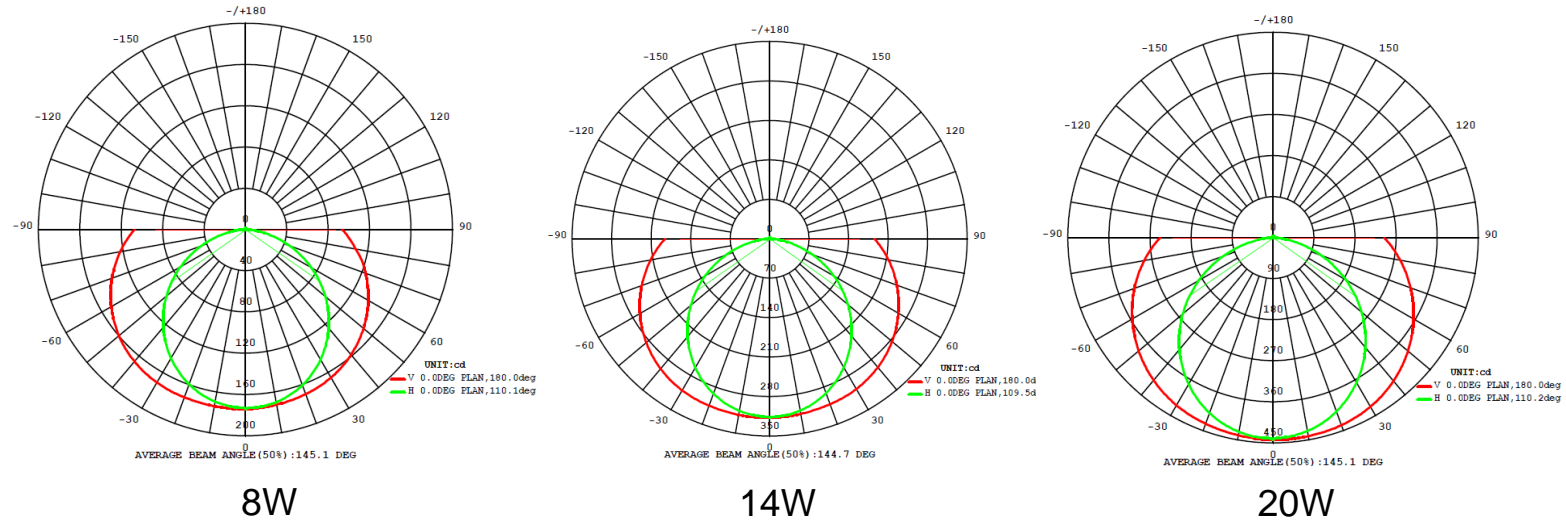

Curva de Distribución Fotométrica