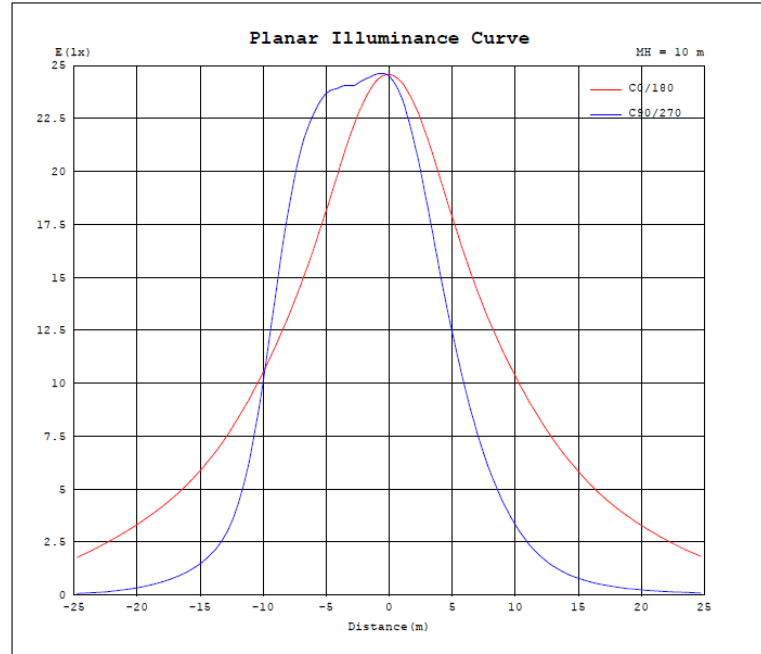

Dimensiones

60W

90W

Dimensiones

120W

150W

Curva de Distribución Fotométrica

60W

90W

120W

150W

Curva de Iluminación a Distancia

60W

90W

120W

150W