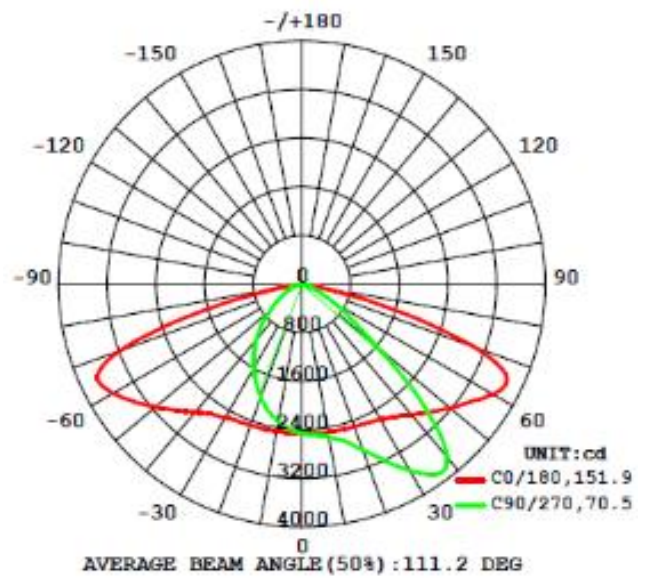

Dimensiones

60W

90W

Dimensiones

120W

150W

Curva de Distribución Fotométrica

60W