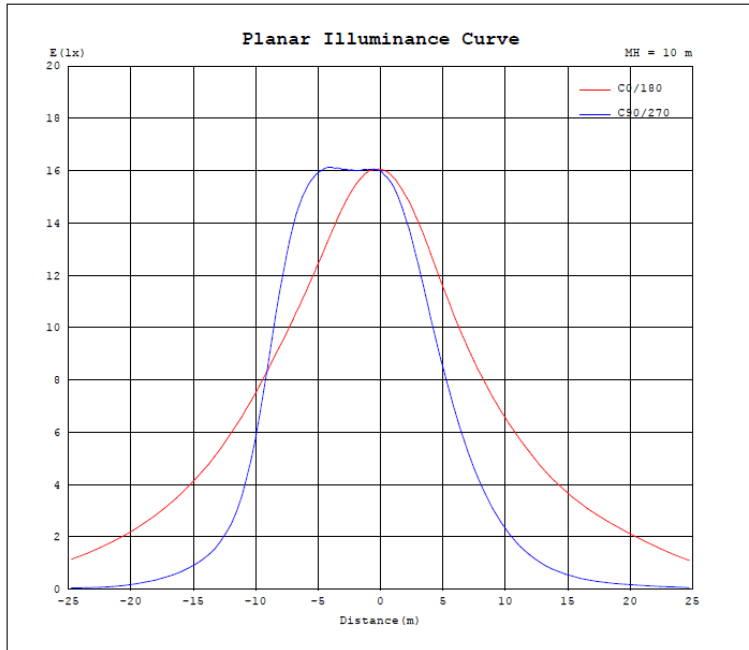

Dimensiones

60W

90W

Dimensiones

120W

150W

Curva de Distribución Fotométrica

60W

90W

120W

150W

Curva de Iluminación a Distancia

60W

90W

120W

150W