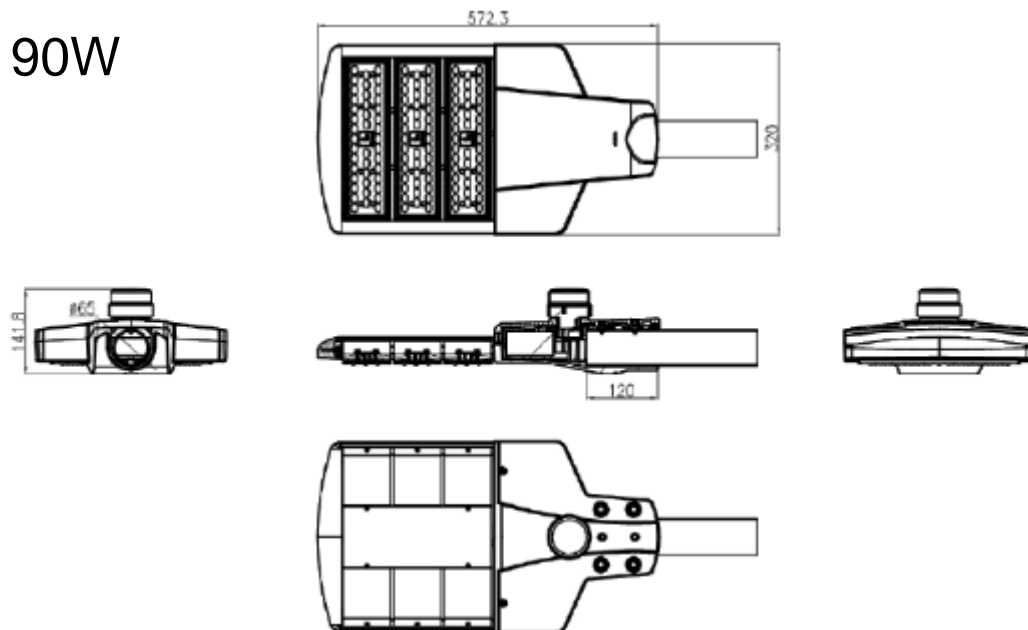

Datos del producto

| Clave | Descripción | Pieza Caja | Peso (g) | EAN 40 | Dimensiones EAN40 (mm) | Peso EAN 40 (g) |
|-------|-----------------------|------------|----------|---------------|------------------------|-----------------|
| 86516 | LEDVANCE SKY 60W/850 | 1 | 4800 | 4058075807006 | 670x303x234 | 5700 |
| 86425 | LEDVANCE SKY 90W/850 | 1 | 6000 | 4058075807037 | 754x303x234 | 6900 |
| 86426 | LEDVANCE SKY 120W/850 | 1 | 6800 | 4058075807068 | 804x402x234 | 7800 |
| 86427 | LEDVANCE SKY 150W/850 | 1 | 7700 | 4058075807099 | 888x402x234 | 8700 |

Dimensiones

60W

90W

Dimensiones

120W

150W

Curva de Distribución Fotométrica

60W