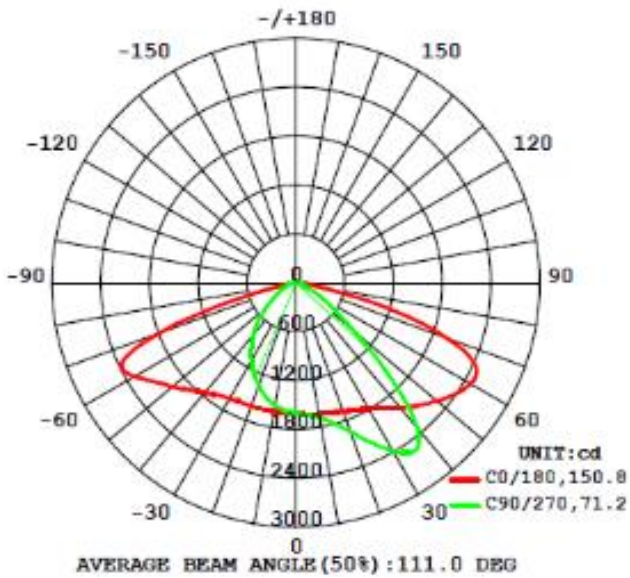

Cumple con: NOM-003-SCFI/VIGENTE

Características del producto

| | |
|--|--|
| Potencia Nominal | 60W / 90W / 120W / 150W |
| Equivalencia | (60W)1 X vapor de sodio 100W (90W)1 X vapor de sodio 150W (120W)1 X vapor de sodio 250W (150W)2 X vapor de sodio 150W |
| Tensión Nominal | 90 - 305 V~ |
| Flujo Luminoso | (60W) 6 600 lm / (90W) 9 900 lm (120W) 13 200 lm / (150W) 16 500 lm |
| Eficiencia en lm/W | 110 lm/W |
| Tipo de Curva | II C |
| Temperatura de Color | 5000 K |
| IRC | >80 |
| Ángulo de Apertura | 145° |
| Vida Útil | 50 000 h |
| Dimeable | NO |
| IP | IP66 |
| Garantía | 5 años |
| Protección contra Impactos Mecánicos | IK08 |
| Mínima y Máxima Temperatura de Utilización | -30°~+50° |
| Mínima y Máxima Temperatura de Almacenaje | -40°~+70° |
| Distorsión de Armónicas | <10% |
| Supresor de Picos | 10 kV |
| Factor de Potencia | 1 |
| NOTA: | No incluye fotocelda |

Dimensiones

60W

90W

Dimensiones

120W

150W

Curva de Distribución Fotométrica

60W