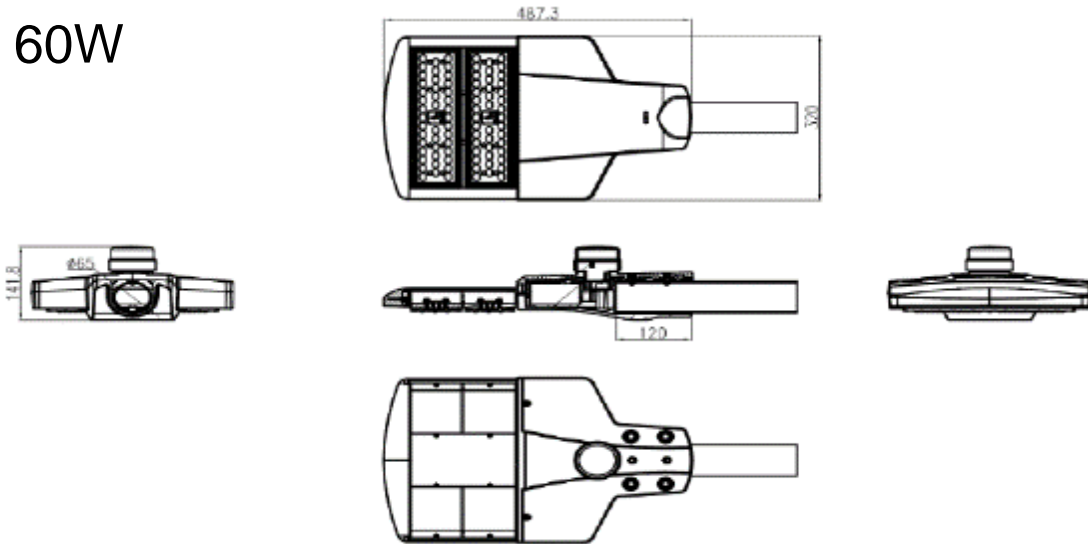

Cumple con: NOM-003-SCFI/VIGENTE

Características del producto

| | |
|--|--|
| Potencia Nominal | 60W / 90W / 120W / 150W |
| Equivalencia | (60W)1 X vapor de sodio 100W (90W)1 X vapor de sodio 150W (120W)1 X vapor de sodio 250W (150W)2 X vapor de sodio 150W |
| Tensión Nominal | 90 - 305 V~ |
| Flujo Luminoso | (60W) 6 600 lm / (90W) 9 900 lm (120W) 13 200 lm / (150W) 16 500 lm |
| Eficiencia en lm/W | 110 lm/W |
| Tipo de Curva | II C |
| Temperatura de Color | 5000 K |
| IRC | >80 |
| Ángulo de Apertura | 145° |
| Vida Útil | 50 000 h |
| Dimeable | NO |
| IP | IP66 |
| Garantía | 5 años |
| Protección contra Impactos Mecánicos | IK08 |
| Mínima y Máxima Temperatura de Utilización | -30°~+50° |
| Mínima y Máxima Temperatura de Almacenaje | -40°~+70° |
| Distorsión de Armónicas | <10% |
| Supresor de Picos | 10 kV |
| Factor de Potencia | 1 |
| NOTA: | No incluye fotocelda |

Datos del producto

| Clave | Descripción | Pieza Caja | Peso (g) | EAN 40 | Dimensiones EAN40 (mm) | Peso EAN 40 (g) |
|-------|-----------------------|------------|----------|---------------|------------------------|-----------------|
| 86516 | LEDVANCE SKY 60W/850 | 1 | 4800 | 4058075807006 | 670x303x234 | 5700 |
| 86425 | LEDVANCE SKY 90W/850 | 1 | 6000 | 4058075807037 | 754x303x234 | 6900 |
| 86426 | LEDVANCE SKY 120W/850 | 1 | 6800 | 4058075807068 | 804x402x234 | 7800 |
| 86427 | LEDVANCE SKY 150W/850 | 1 | 7700 | 4058075807099 | 888x402x234 | 8700 |

Dimensiones

60W

90W

Dimensiones

120W

150W

Curva de Distribución Fotométrica

60W