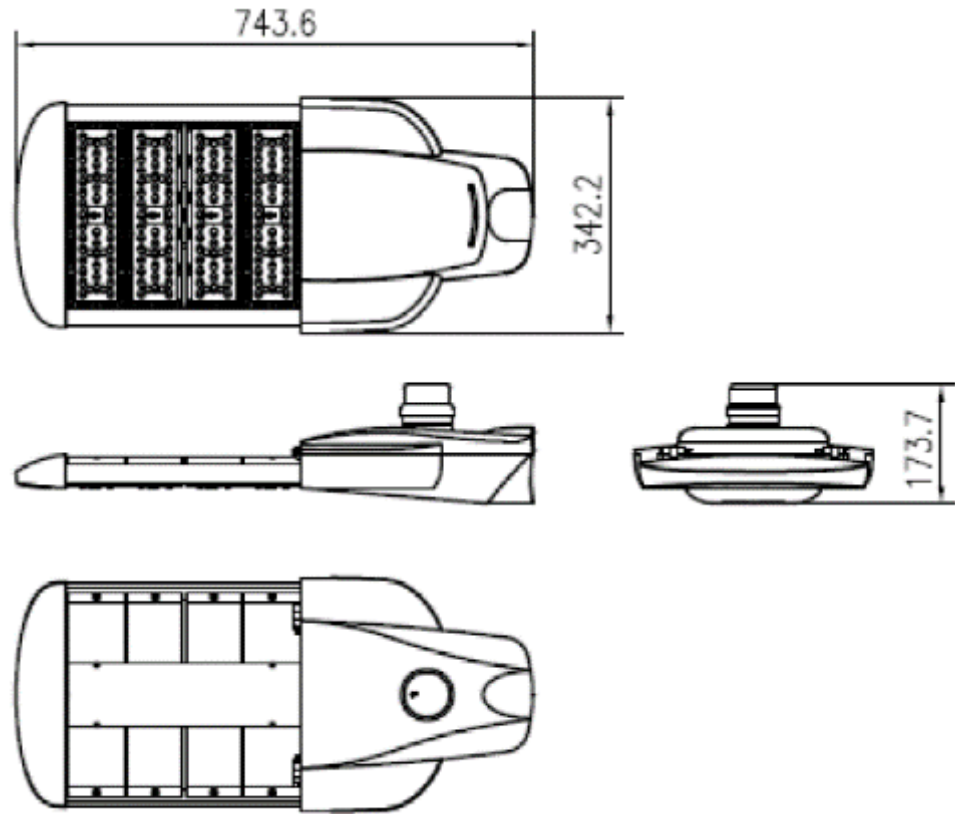

Datos del producto

| Clave | Descripción | Pieza Caja | Peso (g) | EAN 40 | Dimensiones EAN40 (mm) | Peso EAN 40 (g) |
|-------|-----------------------|------------|----------|---------------|------------------------|-----------------|
| 86516 | LEDVANCE SKY 60W/850 | 1 | 4800 | 4058075807006 | 670x303x234 | 5700 |
| 86425 | LEDVANCE SKY 90W/850 | 1 | 6000 | 4058075807037 | 754x303x234 | 6900 |
| 86426 | LEDVANCE SKY 120W/850 | 1 | 6800 | 4058075807068 | 804x402x234 | 7800 |
| 86427 | LEDVANCE SKY 150W/850 | 1 | 7700 | 4058075807099 | 888x402x234 | 8700 |

Dimensiones

60W

90W

Dimensiones

120W

150W

Curva de Distribución Fotométrica

60W

90W

120W

150W

Curva de Iluminación a Distancia

60W

90W

120W

150W