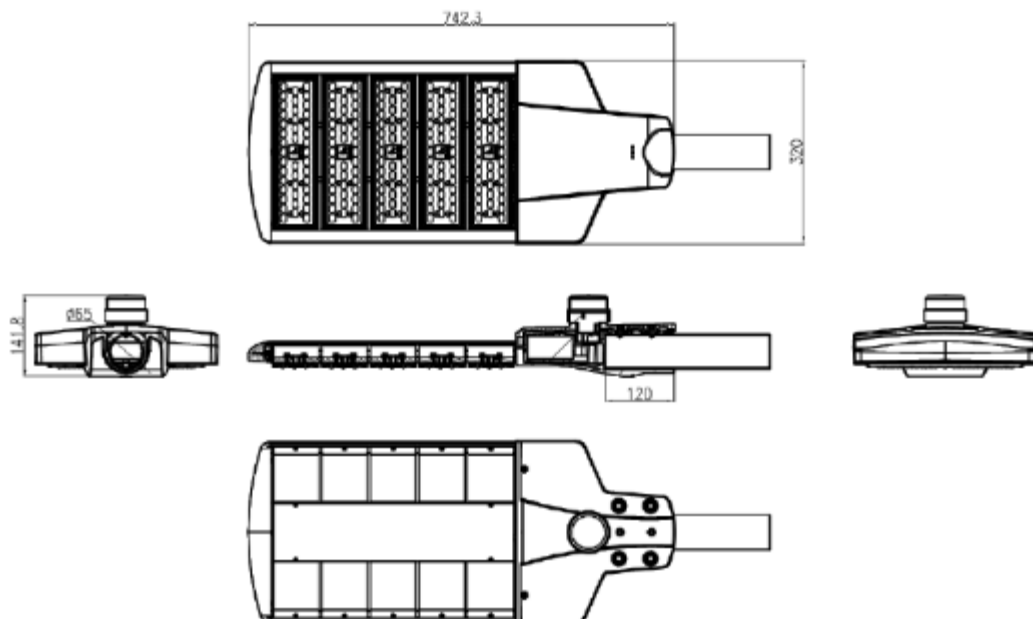

Datos del producto

| Clave | Descripción | Pieza Caja | Peso (g) | EAN 40 | Dimensiones EAN40 (mm) | Peso EAN 40 (g) |
|-------|-----------------------|------------|----------|---------------|------------------------|-----------------|
| 86516 | LEDVANCE SKY 60W/850 | 1 | 4800 | 4058075807006 | 670x303x234 | 5700 |
| 86425 | LEDVANCE SKY 90W/850 | 1 | 6000 | 4058075807037 | 754x303x234 | 6900 |
| 86426 | LEDVANCE SKY 120W/850 | 1 | 6800 | 4058075807068 | 804x402x234 | 7800 |
| 86427 | LEDVANCE SKY 150W/850 | 1 | 7700 | 4058075807099 | 888x402x234 | 8700 |

Dimensiones

60W

90W

Dimensiones

120W

150W

Curva de Distribución Fotométrica

60W