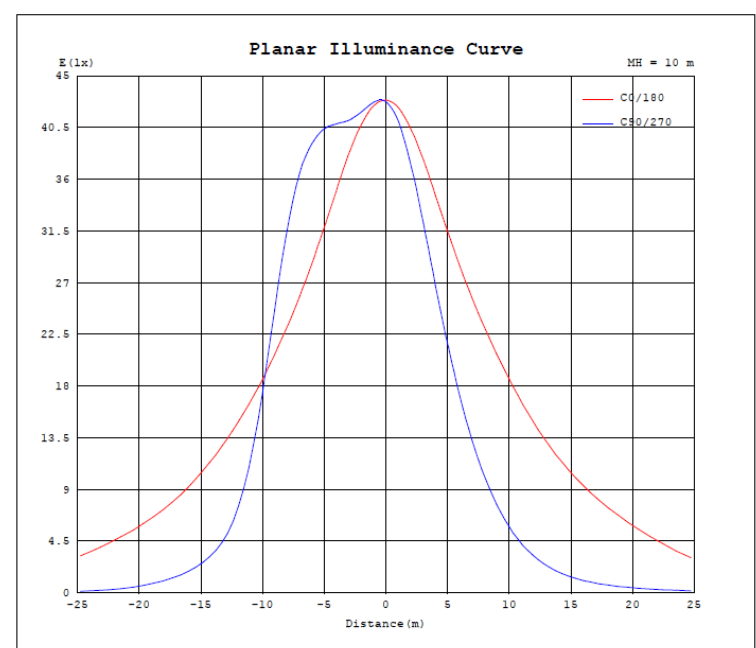

Dimensiones

60W

90W

Dimensiones

120W

150W

Curva de Distribución Fotométrica

60W

90W

120W

150W

Curva de Iluminación a Distancia

60W

90W

120W

150W