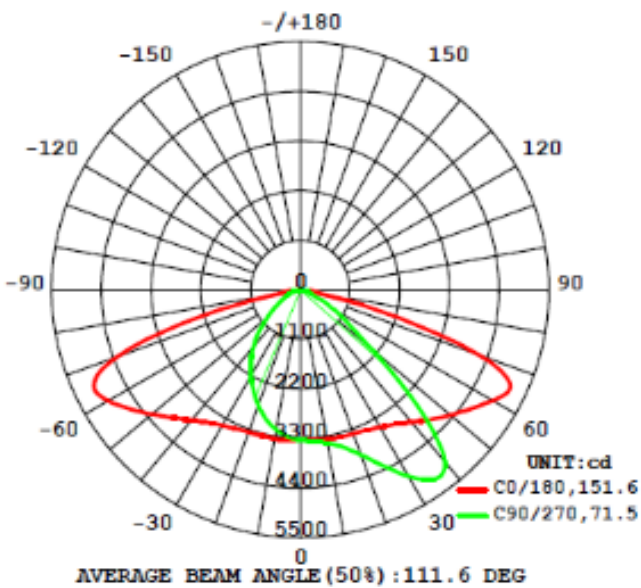

Curva de Distribución Fotométrica

120W