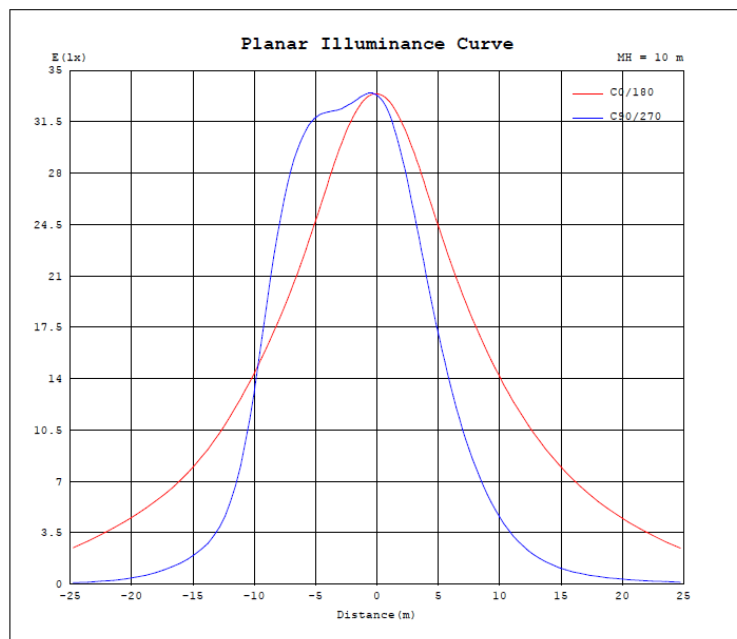

Dimensiones

60W

90W

Dimensiones

120W

150W

Curva de Distribución Fotométrica

60W

90W

120W

150W

Curva de Iluminación a Distancia

60W

90W

120W

150W