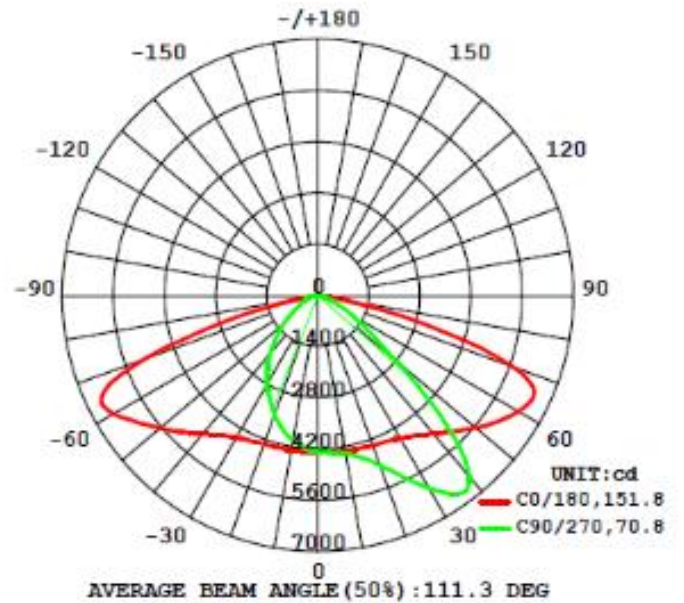

Curva de Distribución Fotométrica

150W