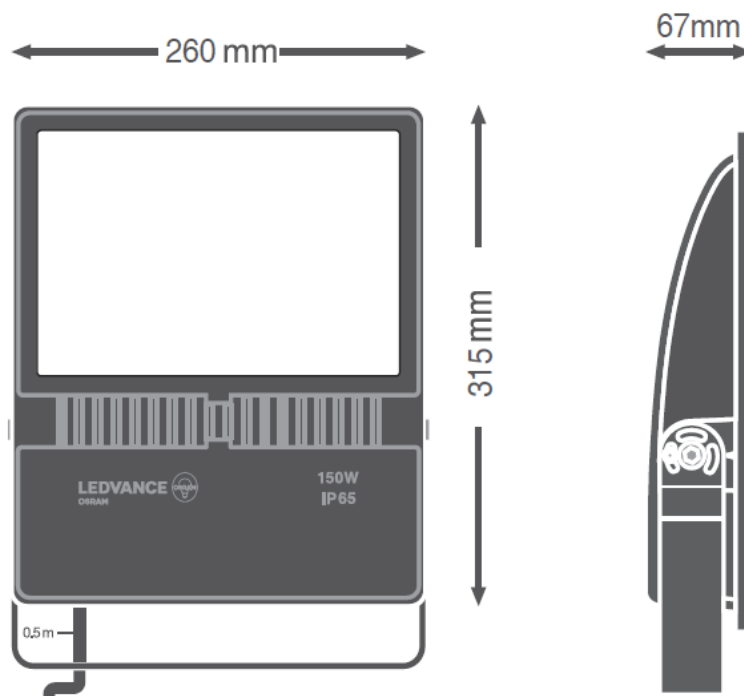

### Benefícios

- ✓ Design compacto e de fácil instalação;
- ✓ IP65
- ✓ Luz assimétrica direcionada em 86x100°
- ✓ Driver interno

**ECONOMIA**

**85%**

**VIDA ÚTIL  
50.000h**

Saiba como instalar as nossas luminárias acessando o nosso canal no **Youtube LEDVANCE**.

## Ficha técnica do produto

Potência nominal	150W
Equivalência	1 x Lâmpada halógena 1000W
Tensão nominal	100-277V
Fluxo luminoso	13500lm
Eficiência em lm/W	90lm/W
Temperatura de cor	3000K e 5000K
Índice de Reprodução de cor (IRC)	>80
Fator de Potência	0.97
Ângulo de Abertura	Assimétrico 86x100°
Vida útil	50.000h
Dimerizável	Não
Grau de Proteção	IP65
Temperatura mínima e máxima de trabalho	-30~... + 40°C
Temperatura mínima e máxima de armazenagem	-40~... + 70°C
Garantia	5 anos
THD	<20%

## Desenho técnico

Código SAP	Dimensional EAN10 (mm)	Peso EAN 10(g)	Dimensional EAN40 (mm)	Peso EAN 40 (g)	Quantidade por caixa
7014632			381x416x297	3700	1
7014635			381x416x297	3700	1