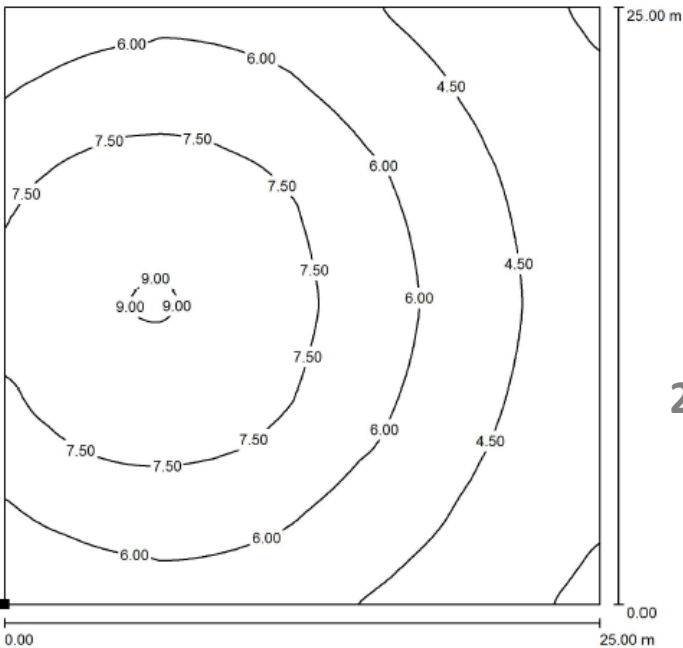

## Diagrama Fotométrico

## Curva Iluminância-Distância

## SUPERFÍCIE PERPENDICULAR

**7 METROS**

**15 METROS**

**25 METROS**

Values in Lux, Scale 1 : 198