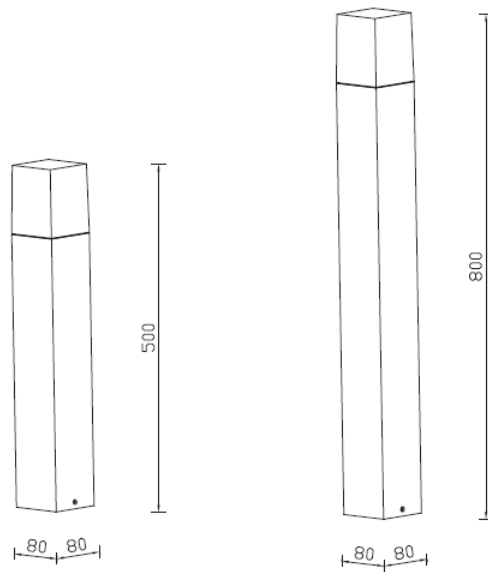

LEDVANCE® BOLLARD

50cm / 80cm

SOQUETE GU10

IP54

**GARANTIA
3 anos**

Benefícios

- ✓ Alumínio
- ✓ Uso com lâmpada LED (PAR16)
- ✓ Design compacto
- ✓ Fácil instalação

Aplicações

Lâmpada não inclusa

Características do Produto

Tipo de Material	Aluminio
Ângulo de abertura	80°
Grau de Prote	IP54
Garantía	3 anos
Temperatura mínima e máxima de trabalho	-20~... + 50°C

Dimensões

REDONDO

QUADRADO

Dados de produto

SAP	Descrição	PCS Caixa	Peso (g)	EAN 10	Dimensões EAN10 (mm)	Peso EAN 10 (g)	EAN 40	Dimensões EAN40 (mm)	Peso EAN 40 (g)
7014665	Ledvance Bollard GU10 Round 50cm	4	800	750102691 2368	90*90*510	920	750102691 2405	520*200*200	4005
7014666	Ledvance Bollard GU10 Square 50cm	4	920	750102691 2382	90*90*510	1035	750102691 2429	520*200*200	4515
7014668	Ledvance Bollard GU10 Round 80cm	4	1215	750102691 2375	90*90*810	1430	750102691 2412	820*200*200	6170
7014681	Ledvance Bollard GU10 Square 80cm	4	1425	750102691 2399	90*90*810	1625	750102691 2436	820*200*200	6975

INSTALAÇÃO

ST2784A H0.5/0.8-GU10		01	02	03	04	05
Parts	Supplied					
	x1					
	x3					
	x3					