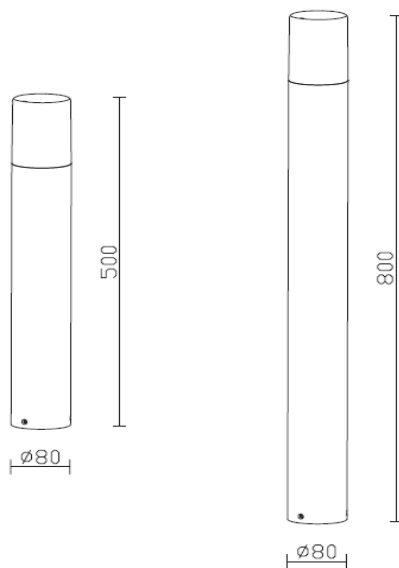

LEDVANCE® BOLLARD

50cm / 80cm

SOQUETE GU10

IP54

**GARANTIA
3 anos**

Benefícios

- ✓ Alumínio
- ✓ Uso com lâmpada LED (PAR16)
- ✓ Design compacto
- ✓ Fácil instalação

Aplicações

Lâmpada não inclusa

Características do Produto

Tipo de Material	Aluminio
Ângulo de abertura	80°
Grau de Prote	IP54
Garantía	3 anos
Temperatura mínima e máxima de trabalho	-20~... + 50°C

Dimensões

REDONDO

QUADRADO

Dados de produto

SAP	Descrição	PCS Caixa	Peso (g)	EAN 10	Dimensões EAN10 (mm)	Peso EAN 10 (g)	EAN 40	Dimensões EAN40 (mm)	Peso EAN 40 (g)
7014665	Ledvance Bollard GU10 Round 50cm	4	800	750102691 2368	90*90*510	920	750102691 2405	520*200*200	4005
7014666	Ledvance Bollard GU10 Square 50cm	4	920	750102691 2382	90*90*510	1035	750102691 2429	520*200*200	4515
7014668	Ledvance Bollard GU10 Round 80cm	4	1215	750102691 2375	90*90*810	1430	750102691 2412	820*200*200	6170
7014681	Ledvance Bollard GU10 Square 80cm	4	1425	750102691 2399	90*90*810	1625	750102691 2436	820*200*200	6975

INSTALAÇÃO

ST2784A H0.5/0.8-GU10		01	02	03	04	05
Parts	Supplied					
	x1					
	x3					
	x3					