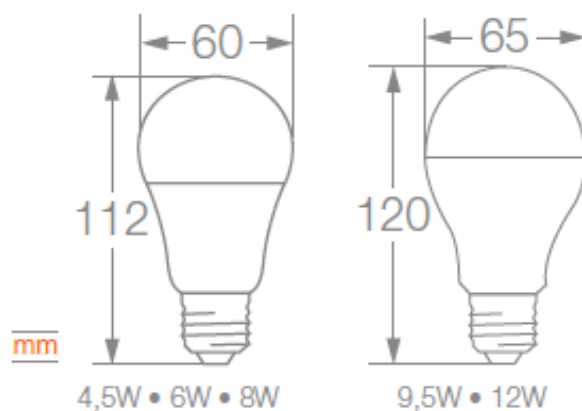

Ficha técnica de producto

Producto	CLA35	CLA40	CLA60	CLA75	CLA90
Potencia nominal	4,5W	6W	8W	9,5W	12W
Equivalencia	35W	40W	60W	75W	90W
Tensión nominal	100-240V	100-240V	100-240V	100-240V	100-240V
Flujo nominal	480	600	806	1018	1311
Eficiencia em lm/W	107	100	101	107	109
Temperatura de color	3000K - 6500K	3000K - 6500K	3000K - 6500K	3000K - 6500K	3000K - 6500K
Índice de Reproducción de cor (IRC)	>80	>80	>80	>80	>80
Fator de potencia	≥0.4	≥0.9	≥0.9	≥0.9	≥0.9
Vida útil	25.000h	25.000h	25.000h	25.000h	25.000h
Dim Atenuable	No	No	No	No	No
Temperatura de operación	-20° + 40°C	-20° + 40°C	-20° + 40°C	-20° + 40°C	-20° + 40°C
Garantía	3 años	3 años	3 años	3 años	3 años

DISEÑO TÉCNICO