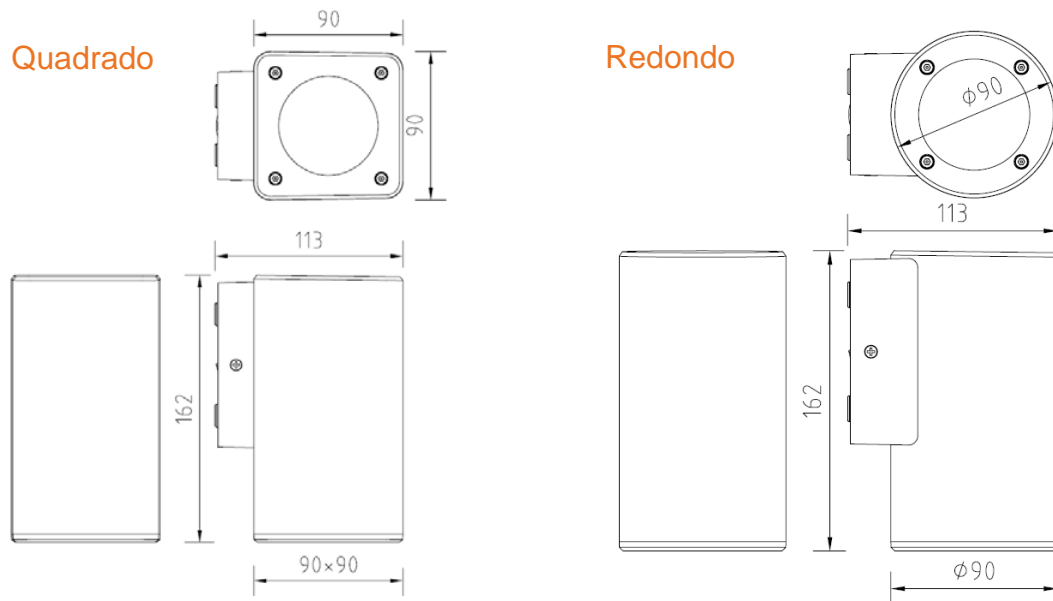

Escritório

Características do Produto

Potencia Max.	1 x 11W (LED)
Tensão	100 – 240 V~
IP	IP54
Garantia	3 anos
Temperatura de Utilização	-10°~ +40°
Temperatura de Armazenagem	-20°~ +70°

Dimensões

Dados Cadastrais de Produto

SAP	Descrição	Peça/caixa	Peso (g)	EAN 10	Dimensões EAN10 (cm)	Peso EAN 10 (g)	EAN 40	Dimensões EAN40 (cm)	Peso EAN 40 (g)
7014806	LEDVANCE APLIQUE SINGLE BLACK	16	370.8	4058075140783	18X12X11.5	426.75	4058075140790	42x25.5x36	6828
7014807	LEDVANCE APLIQUE SINGLE WHITE	16	370.8	4058075140806	18X12X11.5	426.75	4058075140813	42x25.5x36	6828
7014808	LEDVANCE APLIQUE SINGLE CYLINDER BLACK	16	412.6	4058075140820	18X12X11.5	467.35	4058075140837	42x25.5x36	7477.6
7014809	LEDVANCE APLIQUE SINGLE CYLINDER WHITE	16	412.6	4058075140844	18X12X11.5	467.35	4058075140851	42x25.5x36	7477.6