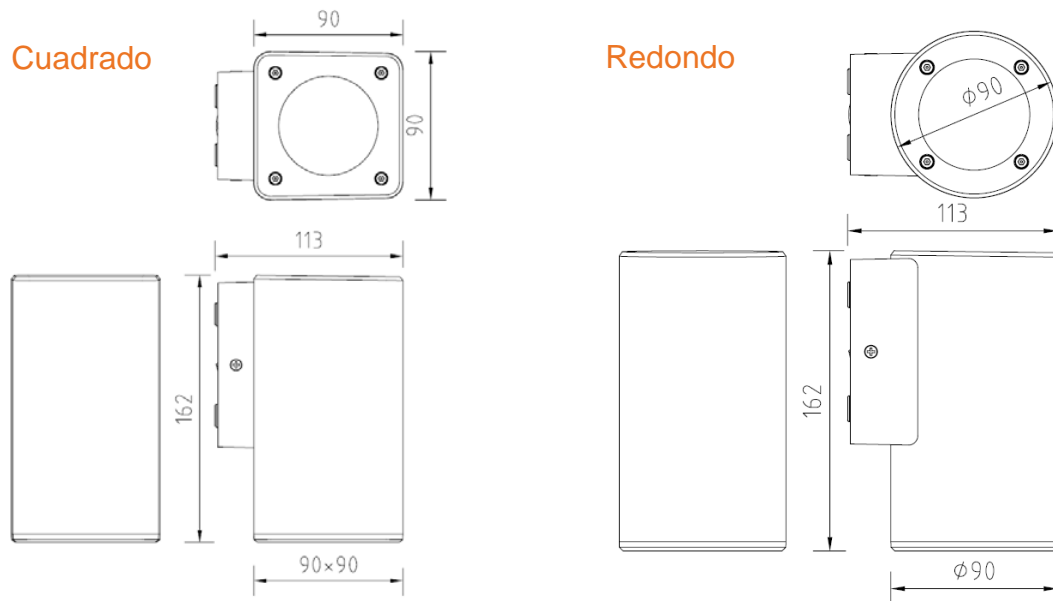

Jardines

Sala

Pasillos

Recámara

Oficinas

Características del Producto

Potencia Max.	1 x 11W
Rango de Tensión	100 – 240 V~
IP	IP54
Garantía	3 años
Mínima y Máxima Temperatura de Utilización	-10°~ +40°
Mínima y Máxima Temperatura de Almacenaje	-20°~ +70°

Dimensiones

Datos del Producto

SAP	Descripción	Pieza Caja	Peso (g)	EAN 10	Dimensiones EAN10 (mm)	Peso EAN 10 (g)	EAN 40	Dimensiones EAN40 (mm)	Peso EAN 40 (g)
7014806	LEDVANCE APLIQUE SINGLE BLACK	16	370.8	4058075140783	18X12X11.5	426.75	4058075140790	42x25.5x36	6828
7014808	LEDVANCE APLIQUE SINGLE CYLINDER BLACK	16	412.6	4058075140820	18X12X11.5	467.35	4058075140837	42x25.5x36	7477.6