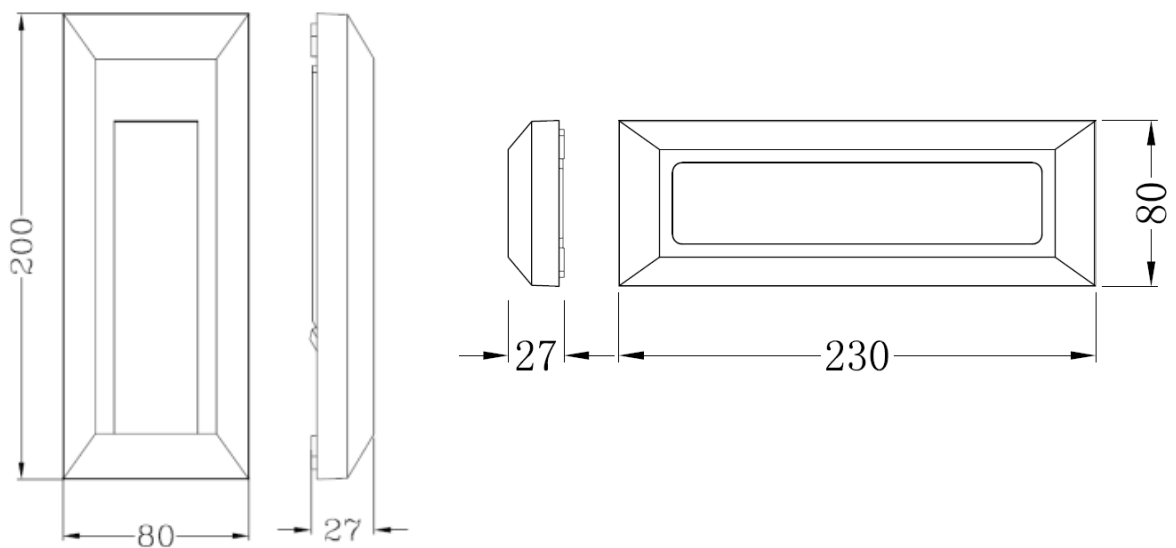

## Características del Producto

Potencia Nominal	Vertical 1W & Signal 4W
Tensión Nominal	100-240V
Flujo Luminoso	30lm & 170lm
Temperatura de Color	3000K
IRC	>80
Ángulo de Apertura	140° & 110°
Vida Útil	30.000h
Dimeable	No
IP	IP65
Garantía	3 años
Mínima y Máxima Temperatura de Utilización	-20° ~ +45°
Mínima y Máxima Temperatura de Almacenaje	-20° ~ +85°

## Dimensiones

## Datos del Producto

Clave	Descripción	Pieza Caja	Peso (g)	EAN 10	Dimensiones EAN10 (cm)	Peso EAN 10 (g)	EAN 40	Dimensiones EAN40 (cm)	Peso EAN 40 (g)
7014793	LEDVANCE DECOLED VERTICAL BLACK 1W	24	170	4058075140318	23X9X35	205	4058075140325	43.5x29x16.5	5068
7014778	LEDVANCE DECOLED SIGNAL BLACK 4W	24	210	4058075140219	23.5X8.5X3	240	4058075140226	49.5x29x16.5	6028