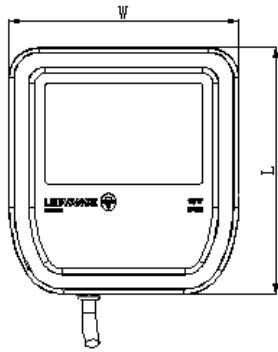

## Ficha técnica del producto

Potencia nominal	10W
Equivalencia	1 X lámpara halógena 100W
Tensión nominal	100-277V
Flujo luminoso	800lm
Eficiencia en lm/W	80lm/W
Temperatura de color	3000K / 5000K
Índice de Reproducción de color (IRC)	>80
Factor de Potencia	0.9
Ángulo de Apertura	100±10°
Vida útil	30.000h
Dimerizable	No
Grado de Protección	IP65
Temperatura mínima y máxima de trabajo	-20~... + 50°C
Temperatura mínima y máxima de almacenaje	-30~... + 70°C
Garantía	3 años
IK	IK07

Código SAP	Dimensional EAN10 (mm)	Peso EAN 10(g)	Dimensional EAN40 (mm)	Peso EAN 40 (g)	Cantidad por caja
7012353	122X44x170mm	400g	257X247X446mm	4200g	10
7012354	122X44x170mm	400g	257X247X446mm	4200g	10
7013653	122X44x170mm	400g	257X247X446mm	4200g	10
7013652	122X44x170mm	400g	257X247X446mm	4200g	10

## Diseño técnico

**C: 125mm L: 115mm A: 39mm**

## Curva Iluminación-Distancia

Flux out: 670.8 lm

Height	Eavg, Emax	Angle: 91.59deg	Diameter
1m	199.1, 449.6lx		205.62cm
2m	49.78, 112.4lx		411.25cm
3m	22.12, 49.96lx		616.87cm
4m	12.44, 28.10lx		822.50cm
5m	7.965, 17.99lx		1028.12cm
6m	5.531, 12.49lx		1233.75cm
7m	4.064, 9.176lx		1439.37cm
8m	3.111, 7.026lx		1645.00cm
9m	2.458, 5.551lx		1850.62cm
10m	1.991, 4.496lx		2056.25cm