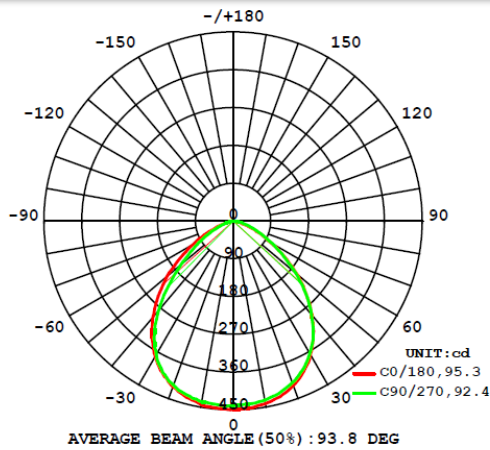

## Ficha técnica del producto

Potencia nominal	10W
Equivalencia	1 X lámpara halógena 100W
Tensión nominal	100-277V
Flujo luminoso	800lm
Eficiencia en lm/W	80lm/W
Temperatura de color	3000K / 5000K
Índice de Reproducción de color (IRC)	>80
Factor de Potencia	0.9
Ángulo de Apertura	100±10°
Vida útil	30.000h
Dimerizable	No
Grado de Protección	IP65
Temperatura mínima y máxima de trabajo	-20~... + 50°C
Temperatura mínima y máxima de almacenaje	-30~... + 70°C
Garantía	3 años
IK	IK07

## Diseño técnico

**C: 125mm L: 115mm A: 39mm**

## Diagrama Fotométrico

## Curva Iluminación-Distancia

Flux out: 670.8 lm

Height	Eavg, Emax	Angle: 91.59deg	Diameter
1m	199.1, 449.6lx		205.62cm
2m	49.78, 112.4lx		411.25cm
3m	22.12, 49.96lx		616.87cm
4m	12.44, 28.10lx		822.50cm
5m	7.965, 17.99lx		1028.12cm
6m	5.531, 12.49lx		1233.75cm
7m	4.064, 9.176lx		1439.37cm
8m	3.111, 7.026lx		1645.00cm
9m	2.458, 5.551lx		1850.62cm
10m	1.991, 4.496lx		2056.25cm