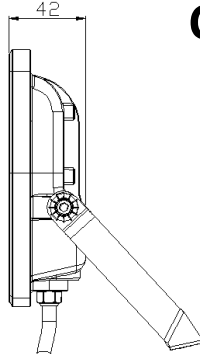

## Ficha técnica del producto

Potencia nominal	30W
Equivalencia	1 X lampara halógena 250W
Tensión nominal	100-277V
Flujo luminoso	2700lm
Eficiencia em lm/W	90lm/W
Temperatura de color	3000K / 5000K
Índice de Reproducción de color (IRC)	>80
Factor de Potencia	0.9
Ángulo de Apertura	100±10°
Vida útil	30.000h
Dimerizable	No
Grado de Protección	IP65
Temperatura mínima y máxima de trabajo	-20~... + 50°C
Temperatura mínima y máxima de almacenaje	-30~... + 70°C
Garantía	3 años
IK	IK07

Código SAP	Dimensional EAN10 (mm)	Peso EAN 10(g)	Dimensional EAN40 (mm)	Peso EAN 40 (g)	Cantidad por caja
7012355	155x47x168mm	620g	460x262x327 mm	6500g	10
7012356	155x47x168mm	620g	460x262x327 mm	6500g	10
7012944	155x47x168mm	620g	460x262x327 mm	6500g	10
7012946	155x47x168mm	620g	460x262x327 mm	6500g	10

## Diseño técnico

**C: 140mm L: 150mm A: 42mm**