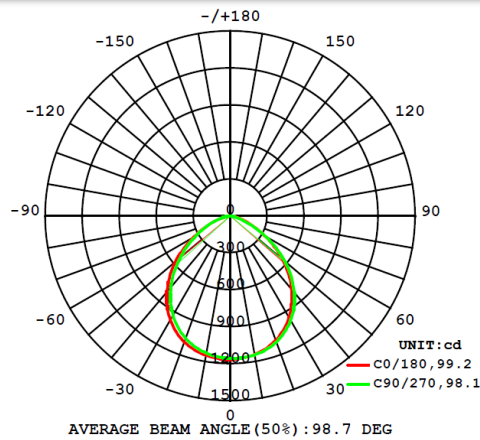

Diagrama Fotométrico