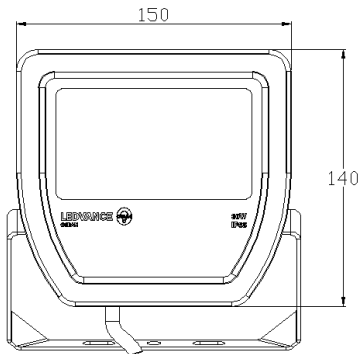

## Ficha técnica del producto

Potencia nominal	30W
Equivalencia	1 X lampara halógena 250W
Tensión nominal	100-277V
Flujo luminoso	2700lm
Eficiencia em lm/W	90lm/W
Temperatura de color	3000K / 5000K
Índice de Reproducción de color (IRC)	>80
Factor de Potencia	0.9
Ángulo de Apertura	100±10°
Vida útil	30.000h
Dimerizable	No
Grado de Protección	IP65
Temperatura mínima y máxima de trabajo	-20~... + 50°C
Temperatura mínima y máxima de almacenaje	-30~... + 70°C
Garantía	3 años
IK	IK07

Código SAP	Dimensional EAN10 (mm)	Peso EAN 10(g)	Dimensional EAN40 (mm)	Peso EAN 40 (g)	Cantidad por caja
7012355	155x47x168mm	620g	460x262x327 mm	6500g	10
7012356	155x47x168mm	620g	460x262x327 mm	6500g	10
7012944	155x47x168mm	620g	460x262x327 mm	6500g	10
7012946	155x47x168mm	620g	460x262x327 mm	6500g	10

## Diseño técnico

**C: 140mm L: 150mm A: 42mm**