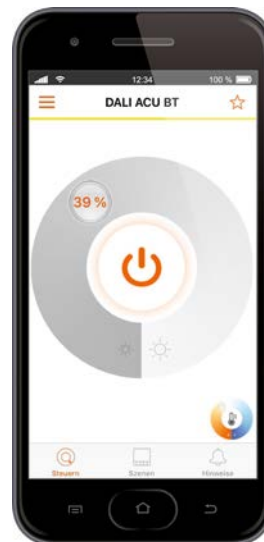

Eenvoudig lichtmanagement via de app

DALI ACU BT beschikt over de volgende eigenschappen: intuïtieve controle van kleurtemperaturen en lichtniveaus, opslag van individuele settings en handmatige aanpassing van automatische lichtcontrole op ieder tijdstip via de smartphone in combinatie met de klassieke AAN/UIT of dimcontrole door standaard drukknoppen.