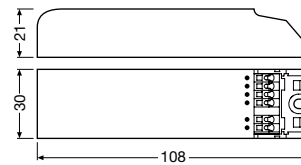

Op zoek naar een andere vormfactor? Planning en installatie in een vals plafond?

Hiervoor raden we de DALIeco BT control unit aan. Deze beschikt over dezelfde functionaliteit en specificaties als de DALI ACU BT met een andere vorm en kabelklemopties met de ECO CI KIT.