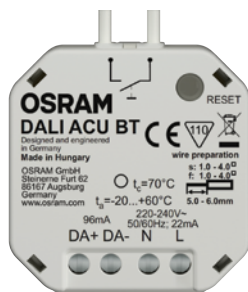

Makkelijk te gebruiken lichtmanagement met Bluetooth® interface

DALI ACU BT: een DALI kanaal voor het aansturen van standaard of Tunable White LED drivers of ieder ander DALI E-VSA, plug-and-play opstarten en comfortabele smartphone aansturing met een gratis app. De bediening van professionele verlichting is nog nooit zo makkelijk geweest.

Flexibel

Installatie en planning van deze systemen is zeer eenvoudig. Onderdelen kunnen worden gemonteerd achter klassieke drukknoppen in een holle wanddoos of direct in het armatuur.