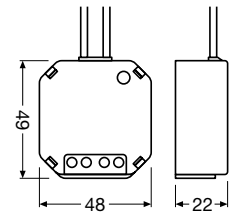

Standaard toepassing

Handmatige bediening voor maximaal 32 DALI LED armaturen

Lengte van de DALI controlekabel: tot 300 m
Lengte van de drukknopkabel: tot 50 m

Speciale toepassing

Combinatie van handmatige bediening met licht- en aanwezigheidssensoren

Lengte van de DALI controlekabel: tot 300 m
Lengte van de drukknopkabel: tot 50 m

Voor inbouw in holle wanddoos

DALI ACU BT

Product-naam	GTIN (EAN)	V	Hz	CONTROL	No. of OUTPUTS	IP	m	T _a
DALI ACU BT	4052899544819	220...240	50/60	DALI	1	IP20	15	Integratie in armatuur / geïntegreerd in inbouwdoos
								-20...+60