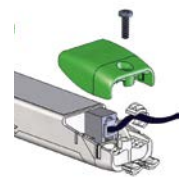

Op zoek naar een andere vormfactor? Planning en installatie in een vals plafond?

Hiervoor raden we de DALIeco BT control unit aan. Deze beschikt over dezelfde functionaliteit en specificaties als de DALI ACU BT met een andere vorm en kabelklemopties met de ECO CI KIT.