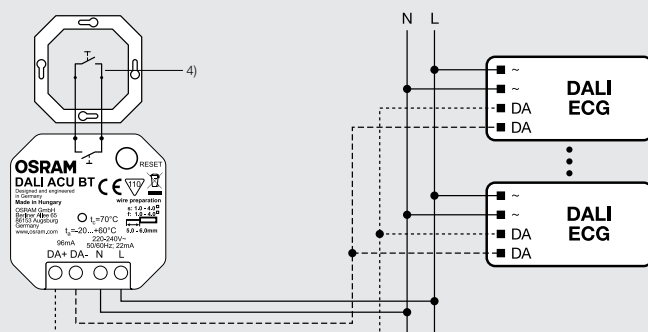

Installatie in standaard inbouwdoos in vier simpele stappen

Slechts één component voor de gehele lichtoplossing: het omtoveren van standaard drukknoppen naar een volledig draadloze DALI aansturing.

01 Koppel de DALI ACU BT aan de stroom- en DALI bedrading van de LED driver/E-VSA

02 Plaats de DALI ACU BT in de inbouwdoos

03 Bevestig de DALI ACU BT aan de drukknop

04 Monteer de afdekplaat van de drukknop

Een simpel product voor oneindig veel opties

- Aanpassen van de individuele parameters en individuele functieprofielen via de app
- DALI voeding geïntegreerd
- Te combineren met OSRAM DALI sensoren
- Controle over kleurtemperatuur (Tunable White)
- Automatische uitschakeling met aan te passen tijdschakelaar
- Regelbare stand-by lichtopbrengst

Standaard toepassing

Handmatige bediening voor maximaal 32 DALI LED armaturen

Lengte van de DALI controlekabel: tot 300 m
Lengte van de drukknopkabel: tot 50 m

Speciale toepassing

Combinatie van handmatige bediening met licht- en aanwezigheidssensoren

Lengte van de DALI controlekabel: tot 300 m
Lengte van de drukknopkabel: tot 50 m

Voor inbouw in holle wanddoos

DALI ACU BT

Product-naam	GTIN (EAN)	V	Hz	CONTROL	No. of OUTPUTS	IP	m	T _a
DALI ACU BT	4052899544819	220...240	50/60	DALI	1	IP20	15	Integratie in armatuur / geïntegreerd in inbouwdoos
								-20...+60