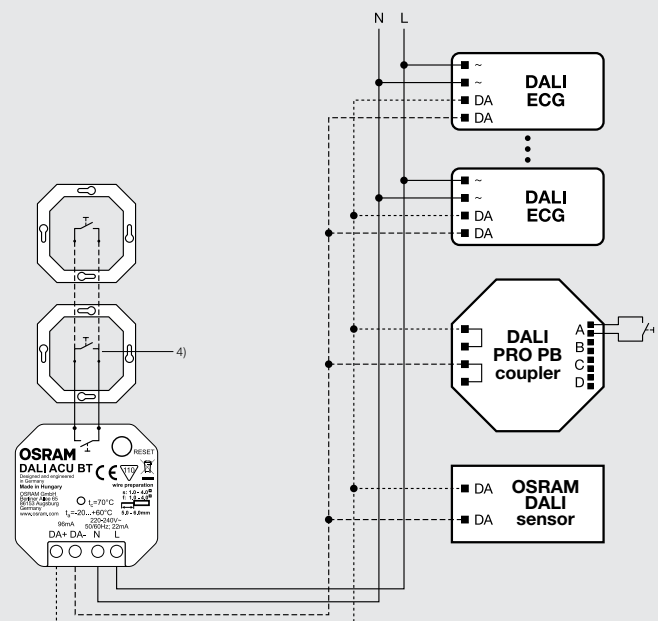

Standaard toepassing

Handmatige bediening voor maximaal 32 DALI LED armaturen

Lengte van de DALI controlekabel: tot 300 m
Lengte van de drukknopkabel: tot 50 m

Speciale toepassing

Combinatie van handmatige bediening met licht- en aanwezigheidssensoren

Lengte van de DALI controlekabel: tot 300 m
Lengte van de drukknopkabel: tot 50 m

Voor inbouw in holle wanddoos

DALI ACU BT

Product-naam	GTIN (EAN)	V	Hz	CONTROL	No. of OUTPUTS	IP	m	T _a
DALI ACU BT	4052899544819	220...240	50/60	DALI	1	IP20	15	Integratie in armatuur / geïntegreerd in inbouwdoos
								-20...+60