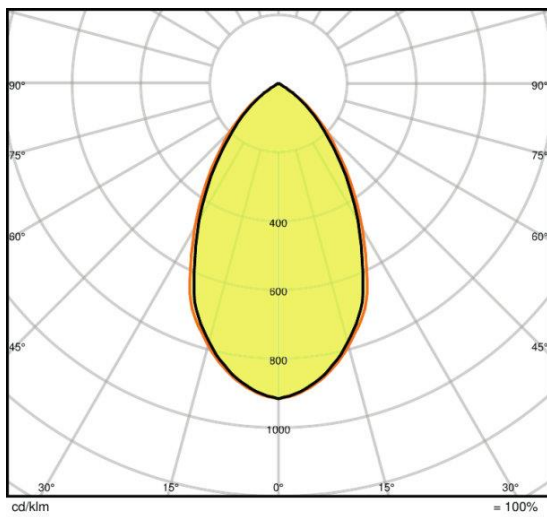

Datos logísticos

Código SAP	Descripción	EAN 10	EAN 40	Peso Neto del producto (g)
7015146	DL COMFORT DN205 20W/3CCT	4058075104105	4058075104112	607

Código SAP	Dimensional EAN10 (mm)	Peso EAN 10(g)	Dimensional EAN40 (mm)	Peso EAN 40 (g)	Cantidad por Caja
7015146	250x250x110	905	520x520x300	7350	8

Diagrama Fotométrico

Curva Iluminación-Distancia

cd/klm = 100%

— C0/C180
— C90/C270

20W