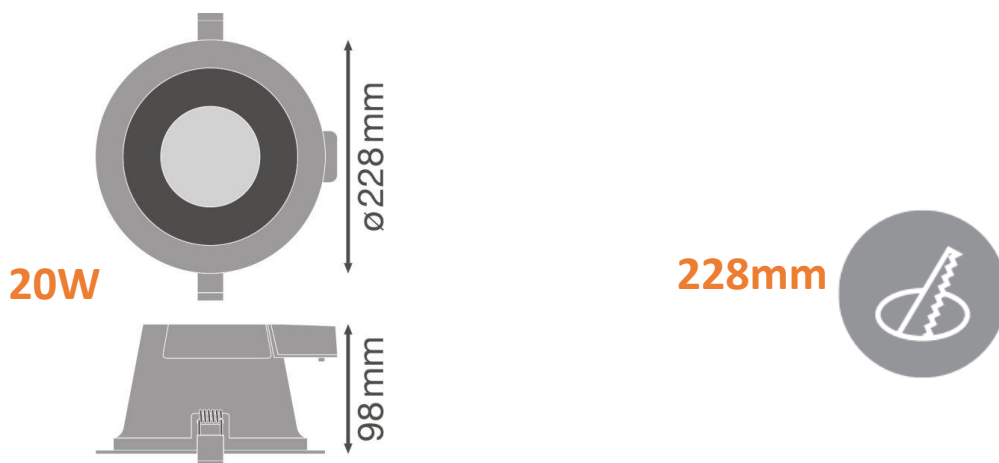

Características del Producto

Potencia nominal	20W
Tensión nominal	100 - 277 V~
Eficiencia en lm/W	90 lm/W
Flujo luminoso	20W 1930lm (4000K)
Temperatura de color	3000 K / 4000K / 5700 K
IRC	>80
Angulo de Apertura	60°
Vida Útil	50 000 h (L70)
Dimerizable	NO
IP	IP54
Garantía	5 años
Temperatura mínima y máxima de trabajo	-20° ~ +45°
Temperatura mínima y máxima de almacenaje	-40° ~ +70°
THD	<20%
UGR	<22
PF	>0.90

Diseño técnico