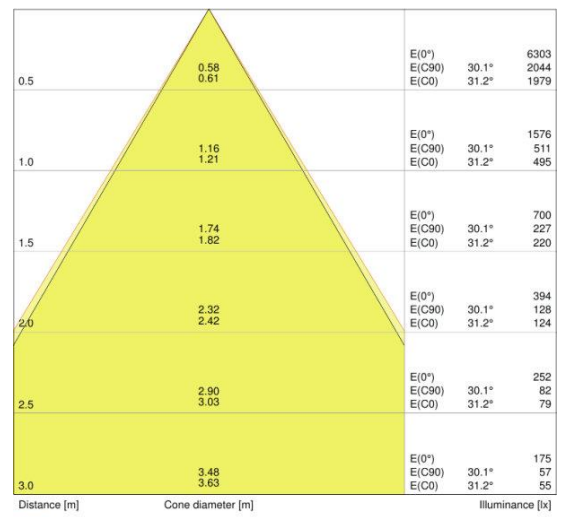

Datos logísticos

Código SAP	Descripción	EAN 10	EAN 40	Peso Neto del producto (g)
7015146	DL COMFORT DN205 20W/3CCT	4058075104105	4058075104112	607

Código SAP	Dimensional EAN10 (mm)	Peso EAN 10(g)	Dimensional EAN40 (mm)	Peso EAN 40 (g)	Cantidad por Caja
7015146	250x250x110	905	520x520x300	7350	8

Diagrama Fotométrico

Curva Iluminación-Distancia

cd/klm = 100%

— C0/C180
— C90/C270

20W