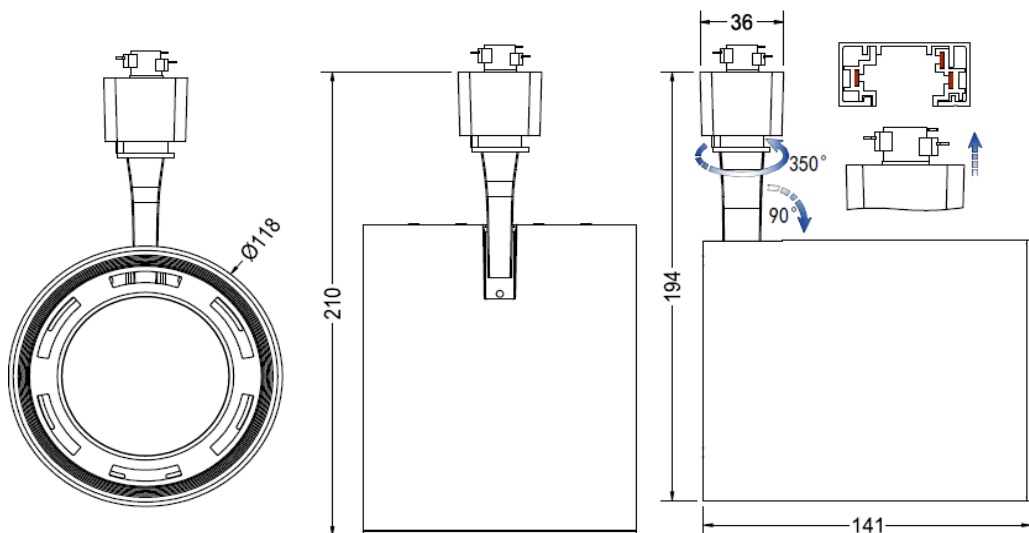

3 años

Aplicaciones

Establecimientos

Pasillos

Oficinas

Mobiliario

Características del Producto

Tipo de Material	Aluminio
Potencia Max.	14W
Rango de Tensión	100 – 240 V~
Corriente	131-65 mA
IP	IP20
Garantía	3 años
Tipo de Alimentación	3 Vías
Mínima y Máxima Temperatura de Utilización	-20° ~ +40°
Mínima y Máxima Temperatura de Almacenaje	-20° ~ +85°

Dimensiones

Datos del Producto

Clave	Descripción	Pieza Caja	Peso (g)	EAN 10	Dimensiones EAN10 (cm)	Peso EAN 10 (g)	EAN 40	Dimensiones EAN40 (cm)	Peso EAN 40 (g)
7014954	LEDVANCE TRACKLIGHT AR111 GU10 BLACK	12	470	405807517 0209	122X122X195	540	405807517 0216	385x260x415	7100
7014956	LEDVANCE TRACKLIGHT AR111 GU10 WHITE	12	470	405807517 0247	122X122X195	540	405807517 0254	385x260x415	7100