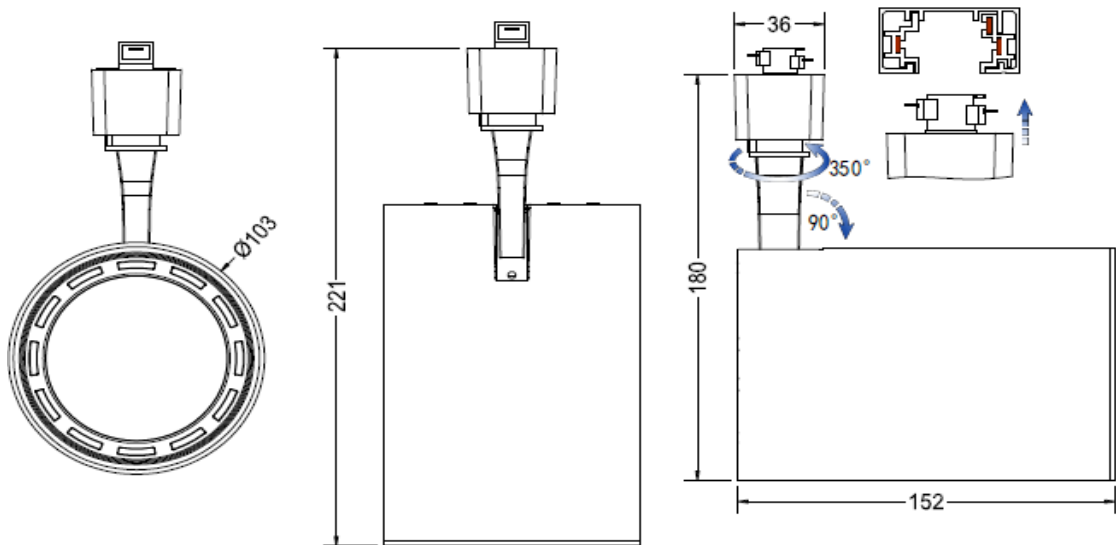

## Dimensiones

## Datos del Producto

SAP	Descripción	Pieza Caja	Peso (g)	EAN 10	Dimensiones EAN10 (cm)	Peso EAN 10 (g)	EAN 40	Dimensiones EAN40 (cm)	Peso EAN 40 (g)
7014949	LEDVANCE TRACKLIGHT PAR30 E27 BLACK	12	425	405807517 0360	107x107x250	500	405807517 0377	450x340x275	6700
7014950	LEDVANCE TRACKLIGHT PAR30 E27 WHITE	12	425	405807517 0421	107x107x250	500	405807517 0438	450x340x275	6700