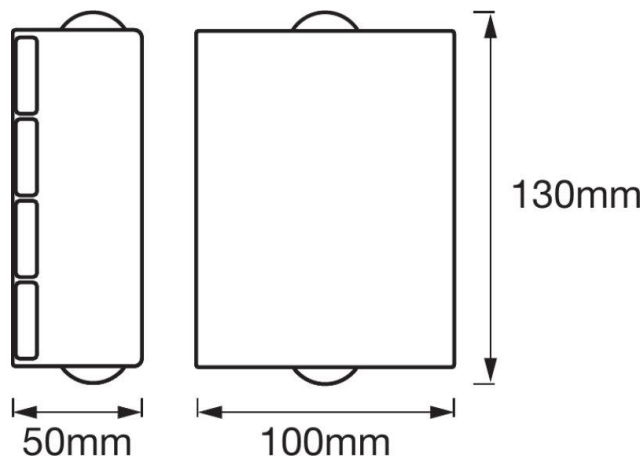

Ambientes
Residenciales

Pasillos

Jardines

Características del Producto

Potencia Nominal	6W
Tensión Nominal	100-277V
Flujo Luminoso	280lm
Eficiencia	46 lm/W
Temperatura de Color	3000K
Índice de Reproducción de Color (IRC)	>80
Ángulo de Apertura	40°
Vida Útil	30.000h
Atenuable	No
Índice de Protección	IP44
Garantía	5 años
Mínima y Máxima Temperatura de Operación	-20° ~ +40°
Factor de Potencia	>0.5

Dimensiones

Datos del Producto

Clave	Descripción	Pieza Caja	Peso (g)	EAN 10	Dimensiones EAN10 (mm)	Peso EAN 10 (g)	EAN 40	Dimensiones EAN40 (mm)	Peso EAN 40 (g)
7016203	ENDURA® STYLE UpDown Deco I 6W DG	6	570	405807530 5274	64X114X145	550	405807530 5281	252x217x182	3556