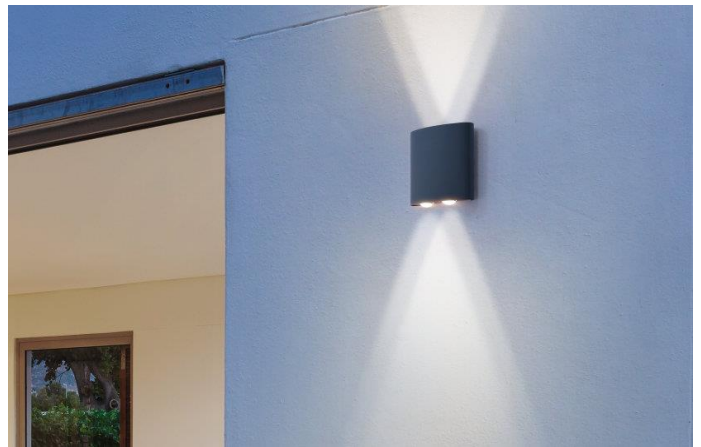

LEDVANCE

LEDVANCE® ENDURA STYLE UPDOWN DECO II 11W 100-277V 3000K

Beneficios

- ✓ Luminaria decorativa de LED
- ✓ Iluminación directa e indirecta
- ✓ Fácil instalación
- ✓ Garantía de 5 años

IP44

VIDA ÚTIL

30 000 hrs

Aplicaciones

Ambientes
Residenciales

Pasillos

Jardines

Características del Producto

| | |
|--|-------------|
| Potencia Nominal | 11W |
| Tensión Nominal | 100-277V |
| Flujo Luminoso | 550 lm |
| Eficiencia | 50 lm/W |
| Temperatura de Color | 3000K |
| Índice de Reproducción de Color (IRC) | >80 |
| Ángulo de Apertura | 40° |
| Vida Útil | 30.000h |
| Atenuable | No |
| Índice de Protección | IP44 |
| Garantía | 5 años |
| Mínima y Máxima Temperatura de Operación | -20° ~ +40° |
| Factor de Potencia | >0.8 |