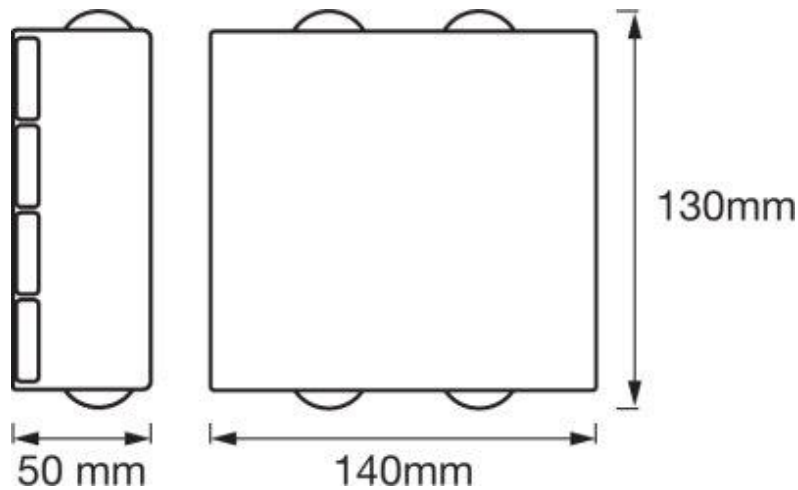

Aplicaciones

Ambientes
Residenciales

Pasillos

Jardines

Características del Producto

| | |
|--|-------------|
| Potencia Nominal | 11W |
| Tensión Nominal | 100-277V |
| Flujo Luminoso | 550 lm |
| Eficiencia | 50 lm/W |
| Temperatura de Color | 3000K |
| Índice de Reproducción de Color (IRC) | >80 |
| Ángulo de Apertura | 40° |
| Vida Útil | 30.000h |
| Atenuable | No |
| Índice de Protección | IP44 |
| Garantía | 5 años |
| Mínima y Máxima Temperatura de Operación | -20° ~ +40° |
| Factor de Potencia | >0.8 |

Dimensiones

Datos del Producto

| Clave | Descripción | Pieza Caja | Peso (g) | EAN 10 | Dimensiones EAN10 (mm) | Peso EAN 10 (g) | EAN 40 | Dimensiones EAN40 (mm) | Peso EAN 40 (g) |
|---------|-------------------------------------|------------|----------|----------------|------------------------|-----------------|----------------|------------------------|-----------------|
| 7016312 | ENDURA® STYLE UpDown Deco II 11W DG | 6 | 650 | 405807535 0472 | 64x154x145 | 679 | 405807535 0489 | 325x208x260 | 4809 |