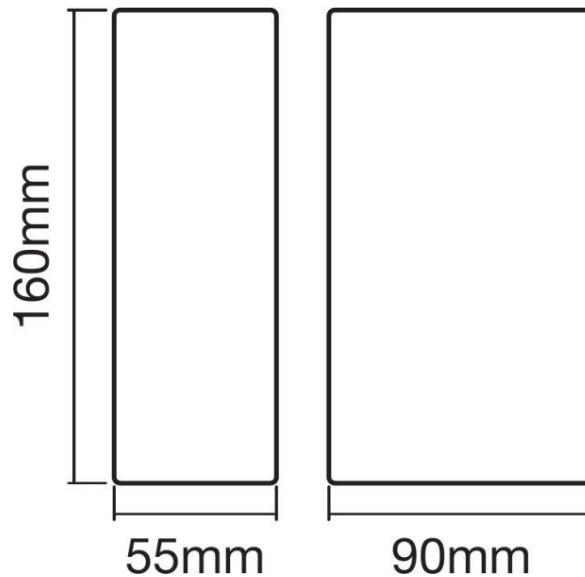

## Características del Producto

Potencia Nominal	12W
Tensión Nominal	100-277V
Flujo Luminoso	530 lm
Eficiencia	44 lm/W
Temperatura de Color	3000K
Índice de Reproducción de Color (IRC)	>80
Vida Útil	30.000h
Atenuable	No
Índice de Protección	IP44
Material	Aluminio con difusor de cristal
Garantía	5 años
Mínima y Máxima Temperatura de Operación	-20° ~ +40°
Factor de Potencia	>0.5

## Dimensiones

## Datos del Producto

Clave	Descripción	Pieza Caja	Peso (g)	EAN 10	Dimensiones EAN10 (mm)	Peso EAN 10 (g)	EAN 40	Dimensiones EAN40 (mm)	Peso EAN 40 (g)
7016211	ENDURA® STYLE UpDown 12W DG	6	470	405807530 5250	74x109x180	493	405807530 5267	240x240x195	3829