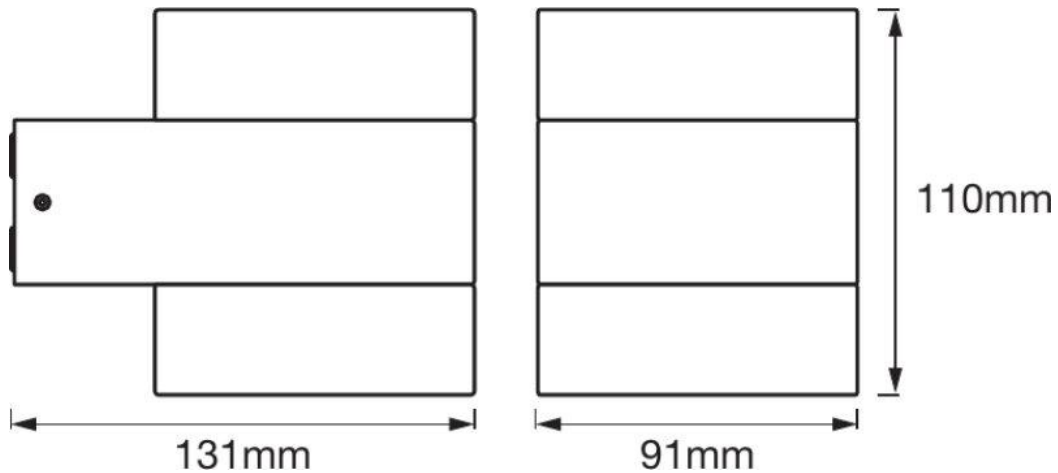

Aplicaciones

Ambientes
Residenciales

Pasillos

Jardines

Características del Producto

Potencia Nominal	13W
Tensión Nominal	100-277V
Flujo Luminoso	980lm
Eficiencia	75 lm/W
Temperatura de Color	3000K
Índice de Reproducción de Color (IRC)	>80
Ángulo de Apertura	120°
Vida Útil	30.000h
Atenuable	No
Índice de Protección	IP44
Material	Aluminio con difusor de PMMA
Garantía	5 años
Mínima y Máxima Temperatura de Operación	-20° ~ +40°
Factor de Potencia	>0.9

Dimensiones

Datos del Producto

Clave	Descripción	Pieza Caja	Peso (g)	EAN 10	Dimensiones EAN10 (mm)	Peso EAN 10 (g)	EAN 40	Dimensiones EAN40 (mm)	Peso EAN 40 (g)
7016204	ENDURA® STYLE UpDown Puck 13W DG	6	630	405807530 5298	124x154x166	670	405807530 5304	385x170x355	4252