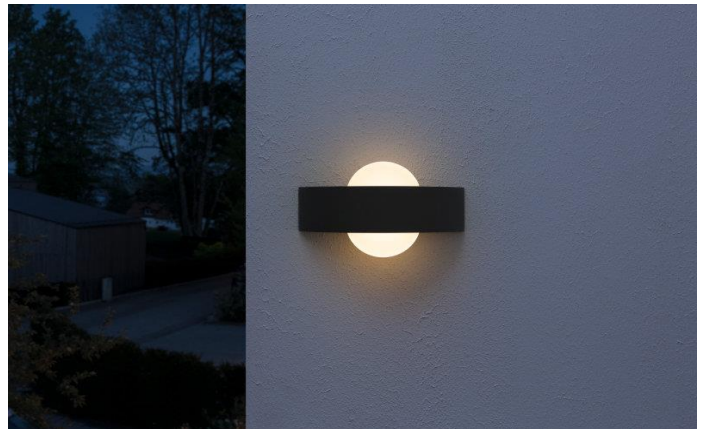

LEDVANCE

LEDVANCE® ENDURA STYLE SHIELD RD 11W 100-277V 3000K

Beneficios

- ✓ Luminaria decorativa de LED
- ✓ Iluminación general difusa
- ✓ Fácil instalación
- ✓ Garantía de 5 años

IP44

VIDA ÚTIL

30 000 hrs

Aplicaciones

Ambientes
Residenciales

Pasillos

Jardines

Características del Producto

Potencia Nominal	11W
Tensión Nominal	100-277V
Flujo Luminoso	410 lm
Eficiencia	37 lm/W
Temperatura de Color	3000K
Índice de Reproducción de Color (IRC)	>80
Ángulo de Apertura	340°
Vida Útil	30.000h
Atenuable	No
Índice de Protección	IP44
Material	Aluminio con difusor de PMMA
Garantía	5 años
Mínima y Máxima Temperatura de Operación	-20° ~ +40°
Factor de Potencia	>0.5

Dimensiones

Datos del Producto

Clave	Descripción	Pieza Caja	Peso (g)	EAN 10	Dimensiones EAN10 (mm)	Peso EAN 10 (g)	EAN 40	Dimensiones EAN40 (mm)	Peso EAN 40 (g)
7016212	ENDURA® STYLE Shield RD 11W DG	6	710	405807530 5557	90x187x208	870	405807530 5564	430x300x290	5556