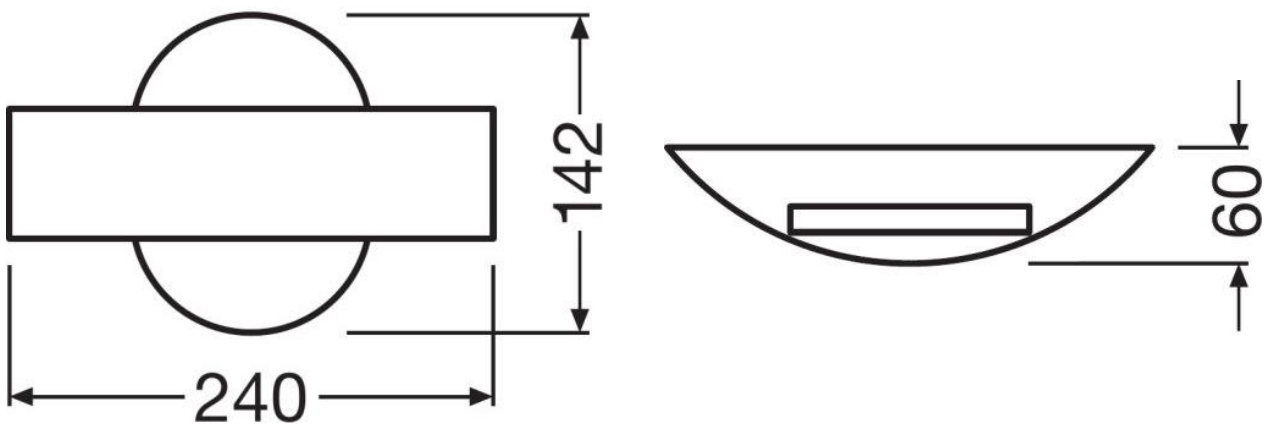

Ambientes
Residenciales

Pasillos

Jardines

Características del Producto

Potencia Nominal	11W
Tensión Nominal	100-277V
Flujo Luminoso	410 lm
Eficiencia	37 lm/W
Temperatura de Color	3000K
Índice de Reproducción de Color (IRC)	>80
Ángulo de Apertura	340°
Vida Útil	30.000h
Atenuable	No
Índice de Protección	IP44
Material	Aluminio con difusor de PMMA
Garantía	5 años
Mínima y Máxima Temperatura de Operación	-20° ~ +40°
Factor de Potencia	>0.5

Dimensiones

Datos del Producto

Clave	Descripción	Pieza Caja	Peso (g)	EAN 10	Dimensiones EAN10 (mm)	Peso EAN 10 (g)	EAN 40	Dimensiones EAN40 (mm)	Peso EAN 40 (g)
7016212	ENDURA® STYLE Shield RD 11W DG	6	710	405807530 5557	90x187x208	870	405807530 5564	430x300x290	5556