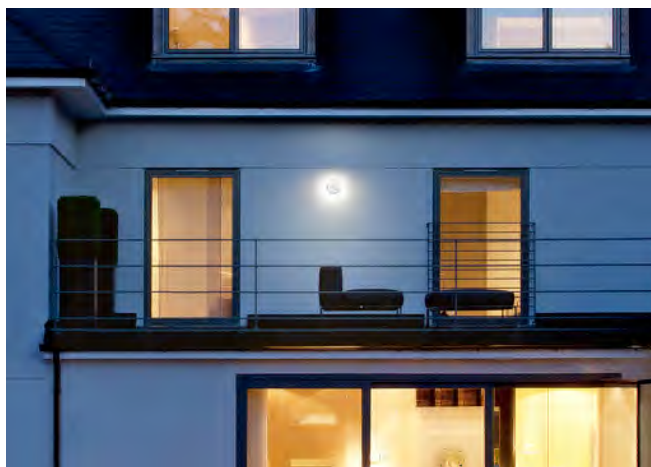

LEDVANCE

LEDVANCE® ENDURA STYLE COVER RD 13W 100-277V 3000K

Beneficios

- ✓ Luminaria decorativa de LED
- ✓ Iluminación indirecta
- ✓ Difusor ajustable hasta 90°
- ✓ Fácil instalación
- ✓ Garantía de 5 años