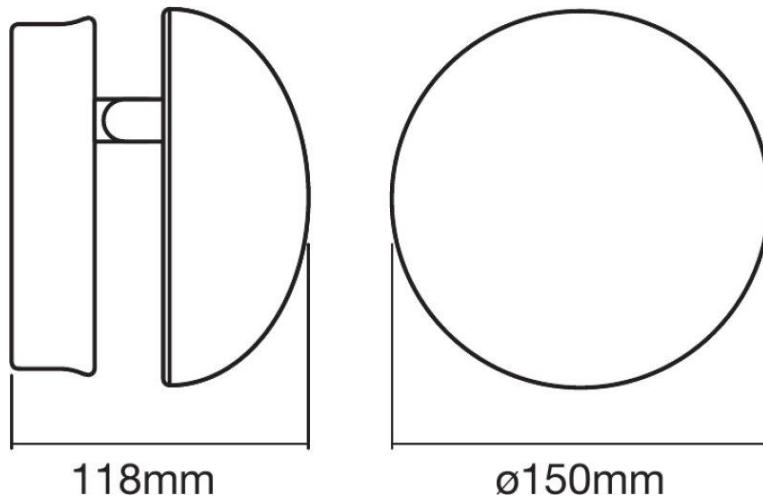

IP44

VIDA ÚTIL
30 000 hrs

Aplicaciones

**Ambientes
Residenciales**

Pasillos

Jardines

Características del Producto

Potencia Nominal	13W
Tensión Nominal	100-277V
Flujo Luminoso	640 lm
Eficiencia	49 lm/W
Temperatura de Color	3000K
Índice de Reproducción de Color (IRC)	>80
Ángulo de Apertura	100°
Vida Útil	30.000h
Atenuable	No
Índice de Protección	IP44
Material	Aluminio con difusor de PMMA
Garantía	5 años
Mínima y Máxima Temperatura de Operación	-20° ~ +40°
Factor de Potencia	>0.5

Dimensiones

Datos del Producto

Clave	Descripción	Pieza Caja	Peso (g)	EAN 10	Dimensiones EAN10 (mm)	Peso EAN 10 (g)	EAN 40	Dimensiones EAN40 (mm)	Peso EAN 40 (g)
7016210	ENDURA® STYLE Cover RD 13W	4	700	405807530 5373	138x170x170	839	405807530 5380	355x185x430	5034