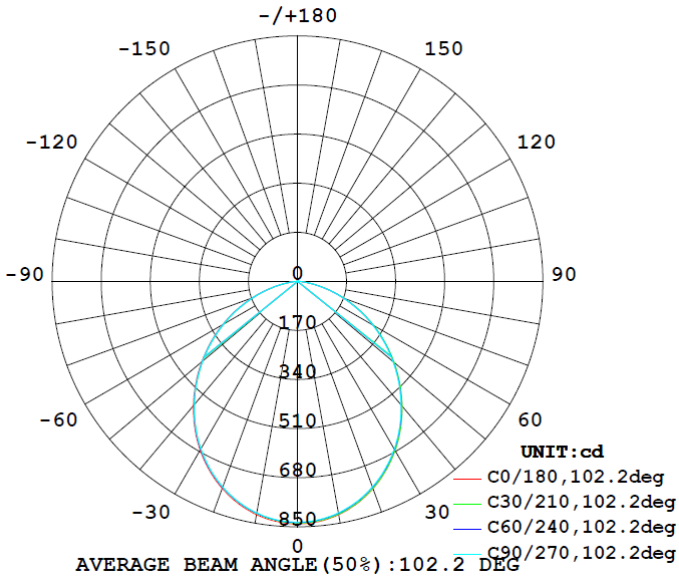

Dimensiones

Datos del Producto

| Clave | Descripción | Pieza Caja | Peso (g) | EAN 10 | Dimensiones EAN10 (mm) | Peso EAN 10 (g) | EAN 40 | Dimensiones EAN40 (mm) | Peso EAN 40 (g) |
|---------|-------------------------------|------------|----------|----------------|------------------------|-----------------|----------------|------------------------|-----------------|
| 7014855 | LEDVANCE DOWNLIGHT 14W- 3000K | 8 | 360 | 405807515 3226 | 175x175x85 | 660 | 405807515 3233 | 365x365x185 | 5680 |
| 7014856 | LEDVANCE DOWNLIGHT 14W- 4000K | 8 | 360 | 405807515 3240 | 175x175x85 | 660 | 405807515 3257 | 365x365x185 | 5680 |
| 7014858 | LEDVANCE DOWNLIGHT 25W- 3000K | 8 | 605 | 405807515 3288 | 225x225x110 | 905 | 405807515 3295 | 462x462x240 | 7640 |
| 7014859 | LEDVANCE DOWNLIGHT 25W- 4000K | 8 | 605 | 405807515 3301 | 225x225x110 | 905 | 405807515 3318 | 462x462x240 | 7640 |
| 7014862 | LEDVANCE DOWNLIGHT 35W- 4000K | 8 | 607 | 405807515 3363 | 225x225x110 | 905 | 405807515 3370 | 462x462x240 | 7640 |

Diagrama Fotométrico

Curva Iluminación-Distancia

14W

Diagrama Fotométrico

Curva Iluminación-Distancia

25W

35W