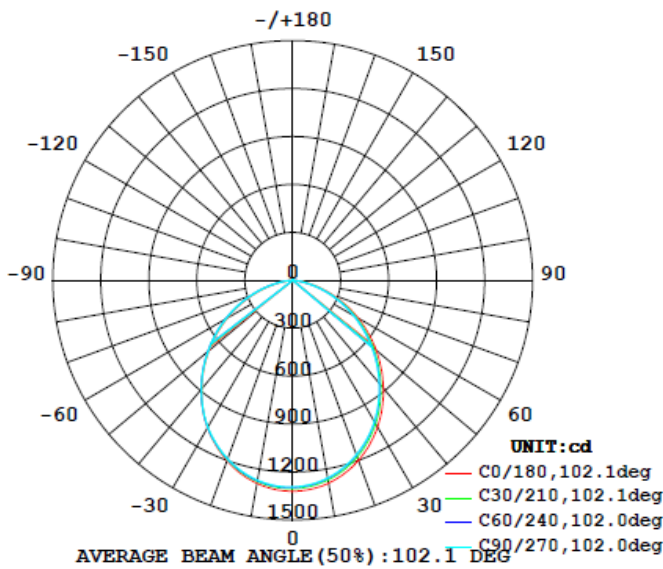

Dimensiones

Datos del Producto

| Clave | Descripción | Pieza Caja | Peso (g) | EAN 10 | Dimensiones EAN10 (mm) | Peso EAN 10 (g) | EAN 40 | Dimensiones EAN40 (mm) | Peso EAN 40 (g) |
|---------|-------------------------------|------------|----------|----------------|------------------------|-----------------|----------------|------------------------|-----------------|
| 7014855 | LEDVANCE DOWNLIGHT 14W- 3000K | 8 | 360 | 405807515 3226 | 175x175x85 | 660 | 405807515 3233 | 365x365x185 | 5680 |
| 7014856 | LEDVANCE DOWNLIGHT 14W- 4000K | 8 | 360 | 405807515 3240 | 175x175x85 | 660 | 405807515 3257 | 365x365x185 | 5680 |
| 7014858 | LEDVANCE DOWNLIGHT 25W- 3000K | 8 | 605 | 405807515 3288 | 225x225x110 | 905 | 405807515 3295 | 462x462x240 | 7640 |
| 7014859 | LEDVANCE DOWNLIGHT 25W- 4000K | 8 | 605 | 405807515 3301 | 225x225x110 | 905 | 405807515 3318 | 462x462x240 | 7640 |
| 7014862 | LEDVANCE DOWNLIGHT 35W- 4000K | 8 | 607 | 405807515 3363 | 225x225x110 | 905 | 405807515 3370 | 462x462x240 | 7640 |

Diagrama Fotométrico

Curva Iluminación-Distancia

14W

Diagrama Fotométrico

Curva Iluminación-Distancia

25W

35W