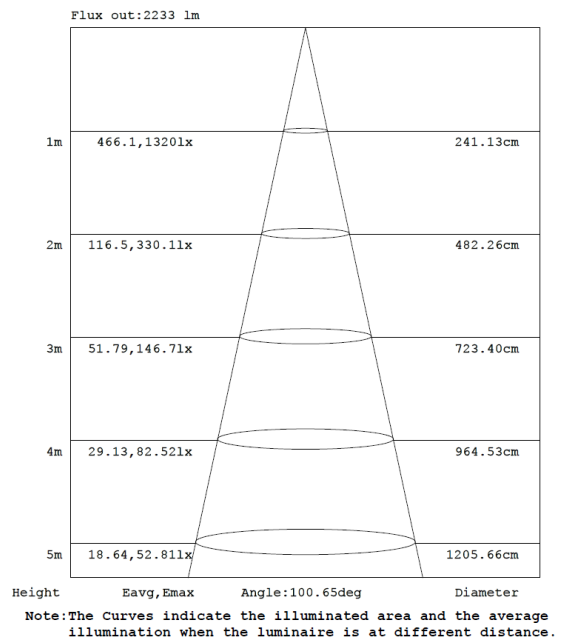

Dimensiones

Datos del Producto

| Clave | Descripción | Pieza Caja | Peso (g) | EAN 10 | Dimensiones EAN10 (mm) | Peso EAN 10 (g) | EAN 40 | Dimensiones EAN40 (mm) | Peso EAN 40 (g) |
|---------|-------------------------------|------------|----------|----------------|------------------------|-----------------|----------------|------------------------|-----------------|
| 7014855 | LEDVANCE DOWNLIGHT 14W- 3000K | 8 | 360 | 405807515 3226 | 175x175x85 | 660 | 405807515 3233 | 365x365x185 | 5680 |
| 7014856 | LEDVANCE DOWNLIGHT 14W- 4000K | 8 | 360 | 405807515 3240 | 175x175x85 | 660 | 405807515 3257 | 365x365x185 | 5680 |
| 7014858 | LEDVANCE DOWNLIGHT 25W- 3000K | 8 | 605 | 405807515 3288 | 225x225x110 | 905 | 405807515 3295 | 462x462x240 | 7640 |
| 7014859 | LEDVANCE DOWNLIGHT 25W- 4000K | 8 | 605 | 405807515 3301 | 225x225x110 | 905 | 405807515 3318 | 462x462x240 | 7640 |
| 7014862 | LEDVANCE DOWNLIGHT 35W- 4000K | 8 | 607 | 405807515 3363 | 225x225x110 | 905 | 405807515 3370 | 462x462x240 | 7640 |

Diagrama Fotométrico

Curva Iluminación-Distancia

14W

Diagrama Fotométrico

Curva Iluminación-Distancia

25W

35W