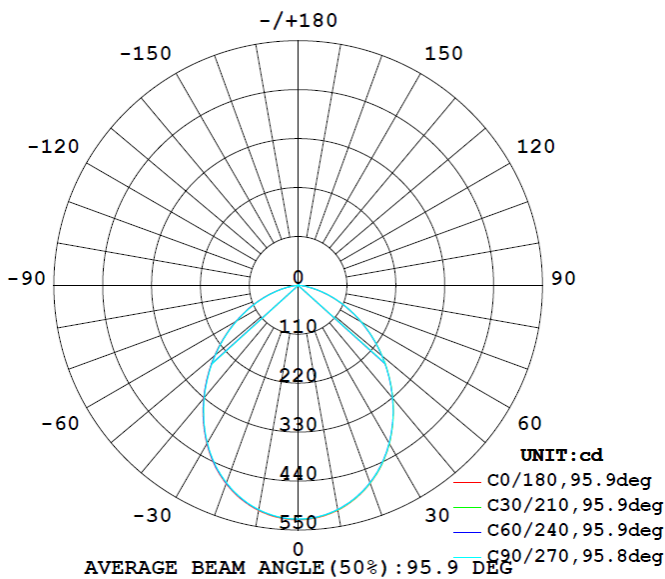

Características del Producto

| | |
|--------------------------------------------|------------------------------------------------|
| Potencia Nominal | 14W / 25W / 35W |
| Equivalencia | 2 x CFLi 18W / 2 x CFLi 26W / 2 x CFLi 32W |
| Tensión Nominal | 100-277 V~ |
| Flujo Luminoso | (14W) 1 200 lm / (25W) 2 200 lm (35W) 3 300 lm |
| Temperatura de Color | (14W / 25W) 3000 K / 4000 K (35W) 4000 K |
| IRC | >80 |
| Ángulo de Apertura | (14W) 95° / (25W / 35W) 100° |
| Vida Útil | 30 000 h |
| Atenuable | No |
| Índice de Protección | IP44 |
| Garantía | 3 años |
| Protección contra Impactos Mecánicos | IK02 |
| Mínima y Máxima Temperatura de Utilización | -24° ~ 40° |
| Mínima y Máxima Temperatura de Almacenaje | -20° ~ 80° |

Dimensiones

Datos del Producto

| Clave | Descripción | Pieza Caja | Peso (g) | EAN 10 | Dimensiones EAN10 (mm) | Peso EAN 10 (g) | EAN 40 | Dimensiones EAN40 (mm) | Peso EAN 40 (g) |
|---------|-------------------------------|------------|----------|----------------|------------------------|-----------------|----------------|------------------------|-----------------|
| 7014855 | LEDVANCE DOWNLIGHT 14W- 3000K | 8 | 360 | 405807515 3226 | 175x175x85 | 660 | 405807515 3233 | 365x365x185 | 5680 |
| 7014856 | LEDVANCE DOWNLIGHT 14W- 4000K | 8 | 360 | 405807515 3240 | 175x175x85 | 660 | 405807515 3257 | 365x365x185 | 5680 |
| 7014858 | LEDVANCE DOWNLIGHT 25W- 3000K | 8 | 605 | 405807515 3288 | 225x225x110 | 905 | 405807515 3295 | 462x462x240 | 7640 |
| 7014859 | LEDVANCE DOWNLIGHT 25W- 4000K | 8 | 605 | 405807515 3301 | 225x225x110 | 905 | 405807515 3318 | 462x462x240 | 7640 |
| 7014862 | LEDVANCE DOWNLIGHT 35W- 4000K | 8 | 607 | 405807515 3363 | 225x225x110 | 905 | 405807515 3370 | 462x462x240 | 7640 |

Diagrama Fotométrico

Curva Iluminación-Distancia

14W

Diagrama Fotométrico

Curva Iluminación-Distancia

25W

35W