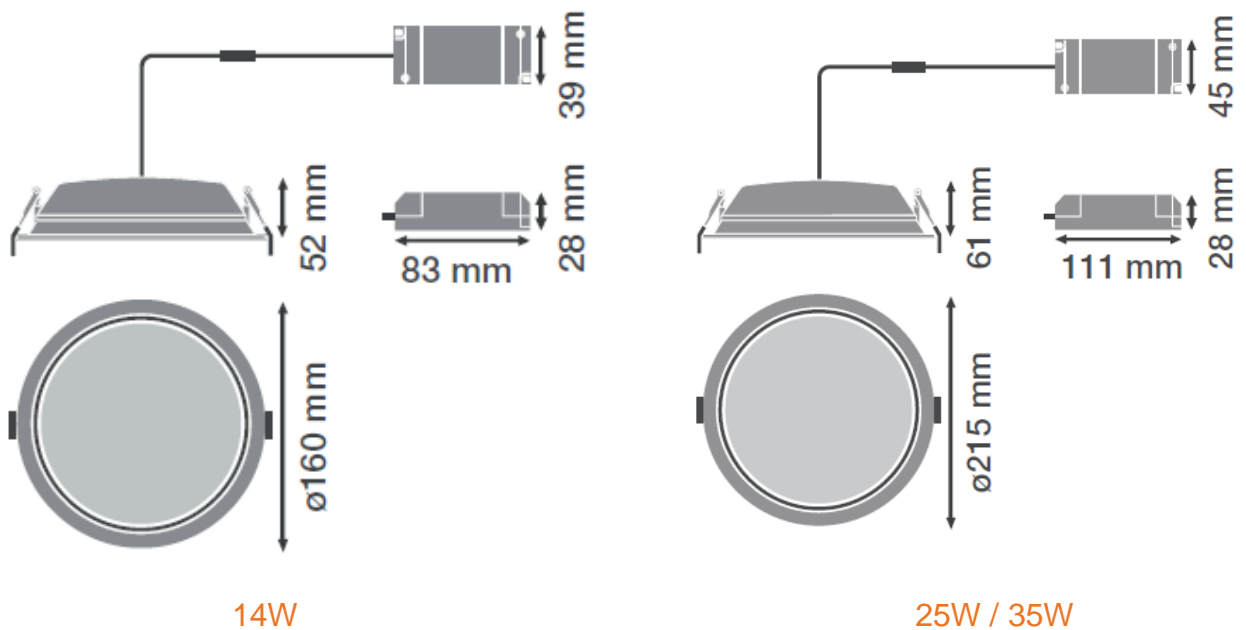

Características del Producto

| | |
|--------------------------------------------|------------------------------------------------|
| Potencia Nominal | 14W / 25W / 35W |
| Equivalencia | 2 x CFLi 18W / 2 x CFLi 26W / 2 x CFLi 32W |
| Tensión Nominal | 100-277 V~ |
| Flujo Luminoso | (14W) 1 200 lm / (25W) 2 200 lm (35W) 3 300 lm |
| Temperatura de Color | (14W / 25W) 3000 K / 4000 K (35W) 4000 K |
| IRC | >80 |
| Ángulo de Apertura | (14W) 95° / (25W / 35W) 100° |
| Vida Útil | 30 000 h |
| Atenuable | No |
| Índice de Protección | IP44 |
| Garantía | 3 años |
| Protección contra Impactos Mecánicos | IK02 |
| Mínima y Máxima Temperatura de Utilización | -24° ~ 40° |
| Mínima y Máxima Temperatura de Almacenaje | -20° ~ 80° |

Dimensiones

Datos del Producto

| Clave | Descripción | Pieza Caja | Peso (g) | EAN 10 | Dimensiones EAN10 (mm) | Peso EAN 10 (g) | EAN 40 | Dimensiones EAN40 (mm) | Peso EAN 40 (g) |
|---------|-------------------------------|------------|----------|----------------|------------------------|-----------------|----------------|------------------------|-----------------|
| 7014855 | LEDVANCE DOWNLIGHT 14W- 3000K | 8 | 360 | 405807515 3226 | 175x175x85 | 660 | 405807515 3233 | 365x365x185 | 5680 |
| 7014856 | LEDVANCE DOWNLIGHT 14W- 4000K | 8 | 360 | 405807515 3240 | 175x175x85 | 660 | 405807515 3257 | 365x365x185 | 5680 |
| 7014858 | LEDVANCE DOWNLIGHT 25W- 3000K | 8 | 605 | 405807515 3288 | 225x225x110 | 905 | 405807515 3295 | 462x462x240 | 7640 |
| 7014859 | LEDVANCE DOWNLIGHT 25W- 4000K | 8 | 605 | 405807515 3301 | 225x225x110 | 905 | 405807515 3318 | 462x462x240 | 7640 |
| 7014862 | LEDVANCE DOWNLIGHT 35W- 4000K | 8 | 607 | 405807515 3363 | 225x225x110 | 905 | 405807515 3370 | 462x462x240 | 7640 |