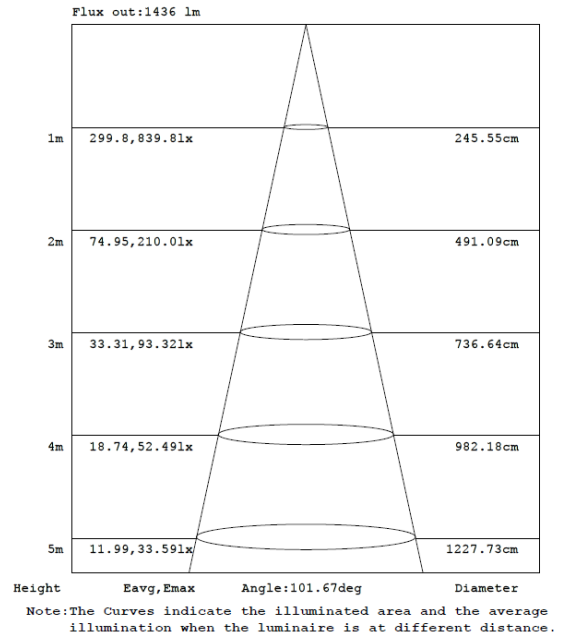

Dimensiones

Datos del Producto

| Clave | Descripción | Pieza Caja | Peso (g) | EAN 10 | Dimensiones EAN10 (mm) | Peso EAN 10 (g) | EAN 40 | Dimensiones EAN40 (mm) | Peso EAN 40 (g) |
|---------|-------------------------------|------------|----------|----------------|------------------------|-----------------|----------------|------------------------|-----------------|
| 7014855 | LEDVANCE DOWNLIGHT 14W- 3000K | 8 | 360 | 405807515 3226 | 175x175x85 | 660 | 405807515 3233 | 365x365x185 | 5680 |
| 7014856 | LEDVANCE DOWNLIGHT 14W- 4000K | 8 | 360 | 405807515 3240 | 175x175x85 | 660 | 405807515 3257 | 365x365x185 | 5680 |
| 7014858 | LEDVANCE DOWNLIGHT 25W- 3000K | 8 | 605 | 405807515 3288 | 225x225x110 | 905 | 405807515 3295 | 462x462x240 | 7640 |
| 7014859 | LEDVANCE DOWNLIGHT 25W- 4000K | 8 | 605 | 405807515 3301 | 225x225x110 | 905 | 405807515 3318 | 462x462x240 | 7640 |
| 7014862 | LEDVANCE DOWNLIGHT 35W- 4000K | 8 | 607 | 405807515 3363 | 225x225x110 | 905 | 405807515 3370 | 462x462x240 | 7640 |

Diagrama Fotométrico

Curva Iluminación-Distancia

14W

Diagrama Fotométrico

Curva Iluminación-Distancia

25W

35W