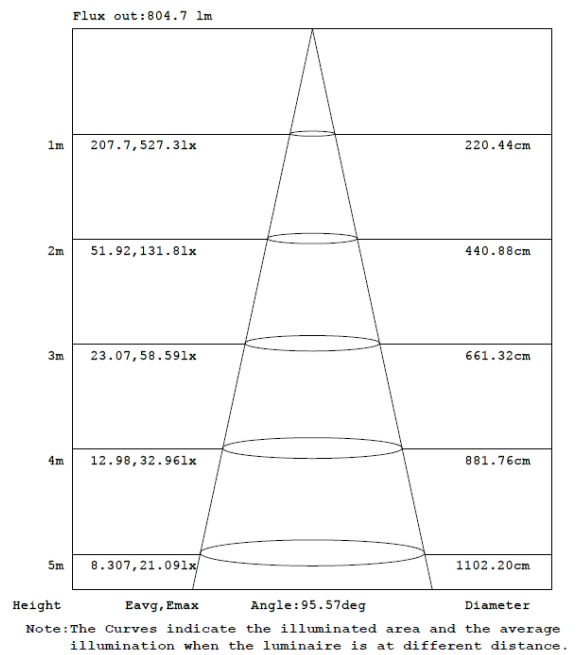

Características del Producto

| | |
|--------------------------------------------|------------------------------------------------|
| Potencia Nominal | 14W / 25W / 35W |
| Equivalencia | 2 x CFLi 18W / 2 x CFLi 26W / 2 x CFLi 32W |
| Tensión Nominal | 100-277 V~ |
| Flujo Luminoso | (14W) 1 200 lm / (25W) 2 200 lm (35W) 3 300 lm |
| Temperatura de Color | (14W / 25W) 3000 K / 4000 K (35W) 4000 K |
| IRC | >80 |
| Ángulo de Apertura | (14W) 95° / (25W / 35W) 100° |
| Vida Útil | 30 000 h |
| Atenuable | No |
| Índice de Protección | IP44 |
| Garantía | 3 años |
| Protección contra Impactos Mecánicos | IK02 |
| Mínima y Máxima Temperatura de Utilización | -24° ~ 40° |
| Mínima y Máxima Temperatura de Almacenaje | -20° ~ 80° |

Dimensiones

Datos del Producto

| Clave | Descripción | Pieza Caja | Peso (g) | EAN 10 | Dimensiones EAN10 (mm) | Peso EAN 10 (g) | EAN 40 | Dimensiones EAN40 (mm) | Peso EAN 40 (g) |
|---------|-------------------------------|------------|----------|----------------|------------------------|-----------------|----------------|------------------------|-----------------|
| 7014855 | LEDVANCE DOWNLIGHT 14W- 3000K | 8 | 360 | 405807515 3226 | 175x175x85 | 660 | 405807515 3233 | 365x365x185 | 5680 |
| 7014856 | LEDVANCE DOWNLIGHT 14W- 4000K | 8 | 360 | 405807515 3240 | 175x175x85 | 660 | 405807515 3257 | 365x365x185 | 5680 |
| 7014858 | LEDVANCE DOWNLIGHT 25W- 3000K | 8 | 605 | 405807515 3288 | 225x225x110 | 905 | 405807515 3295 | 462x462x240 | 7640 |
| 7014859 | LEDVANCE DOWNLIGHT 25W- 4000K | 8 | 605 | 405807515 3301 | 225x225x110 | 905 | 405807515 3318 | 462x462x240 | 7640 |
| 7014862 | LEDVANCE DOWNLIGHT 35W- 4000K | 8 | 607 | 405807515 3363 | 225x225x110 | 905 | 405807515 3370 | 462x462x240 | 7640 |

Diagrama Fotométrico

Curva Iluminación-Distancia

14W

Diagrama Fotométrico

Curva Iluminación-Distancia

25W

35W