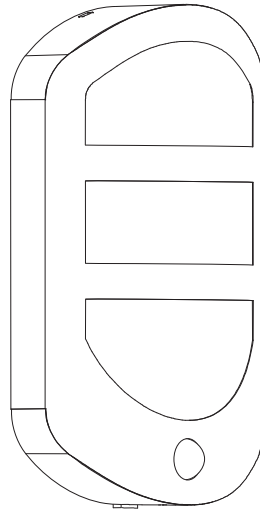

ENDURA® STYLE

	EAN	W	lm	K	Temp ^{amb} (°C)	V~	mA	Hz	PF
ENDURA STYLE PLATE WALL 12W ST	4058075477858	12	600	3000	-20...+40	220-240	52	50/60	>0.5
ENDURA STYLE PLATE WALL SEN 12.5WST	4058075477872	12.5	630	3000	-20...+40	220-240	54	50/60	>0.5