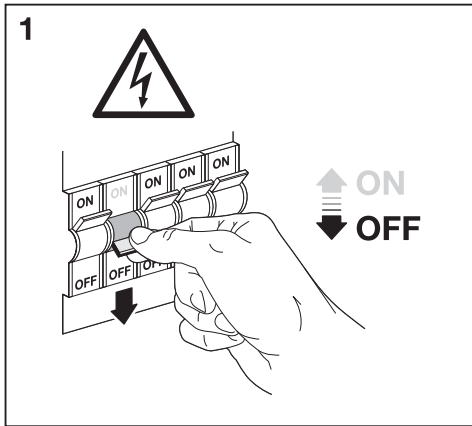

ENDURA® STYLE

	EAN	W	lm	K	Temp ^{amb} (°C)	V~	mA	Hz	PF
ENDURA STYLE PLATE WALL 12W ST	4058075477858	12	600	3000	-20...+40	220-240	52	50/60	>0.5
ENDURA STYLE PLATE WALL SEN 12.5WST	4058075477872	12.5	630	3000	-20...+40	220-240	54	50/60	>0.5