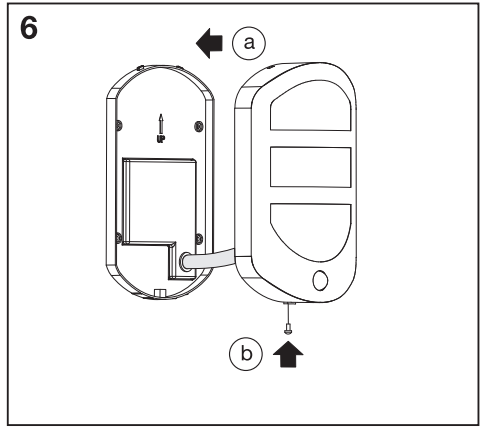

ENDURA® STYLE

	EAN	W	lm	K	Temp ^{amb} (°C)	V~	mA	Hz	PF
ENDURA STYLE PLATE WALL 12W ST	4058075477858	12	600	3000	-20...+40	220-240	52	50/60	>0.5
ENDURA STYLE PLATE WALL SEN 12.5WST	4058075477872	12.5	630	3000	-20...+40	220-240	54	50/60	>0.5