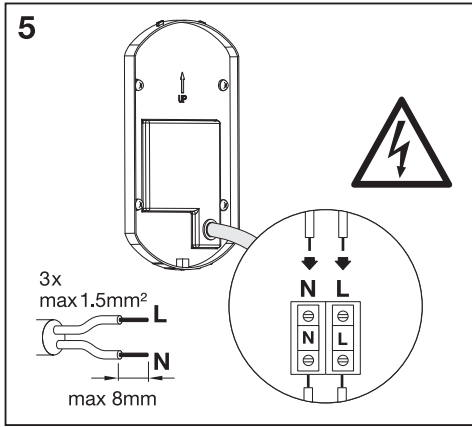

ENDURA® STYLE

	EAN	W	lm	K	Temp ^{amb} (°C)	V~	mA	Hz	PF
ENDURA STYLE PLATE WALL 12W ST	4058075477858	12	600	3000	-20...+40	220-240	52	50/60	>0.5
ENDURA STYLE PLATE WALL SEN 12.5WST	4058075477872	12.5	630	3000	-20...+40	220-240	54	50/60	>0.5