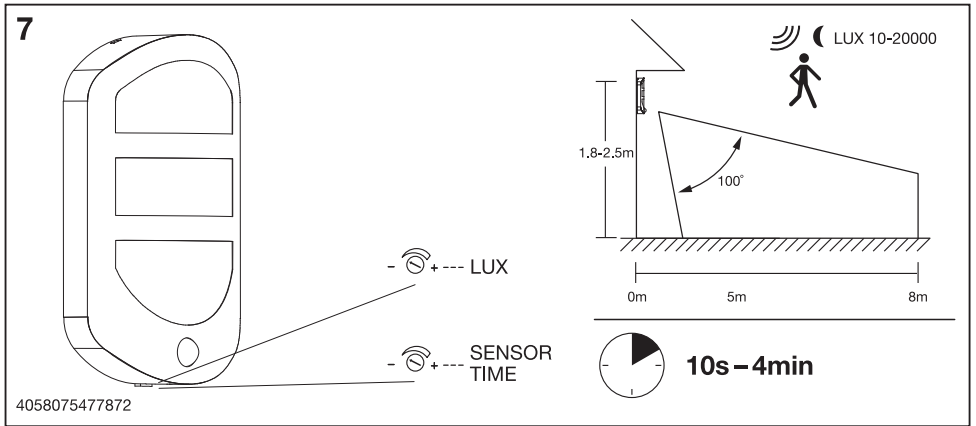

ENDURA® STYLE

	EAN	W	lm	K	Temp ^{amb} (°C)	V~	mA	Hz	PF
ENDURA STYLE PLATE WALL 12W ST	4058075477858	12	600	3000	-20...+40	220-240	52	50/60	>0.5
ENDURA STYLE PLATE WALL SEN 12.5WST	4058075477872	12.5	630	3000	-20...+40	220-240	54	50/60	>0.5