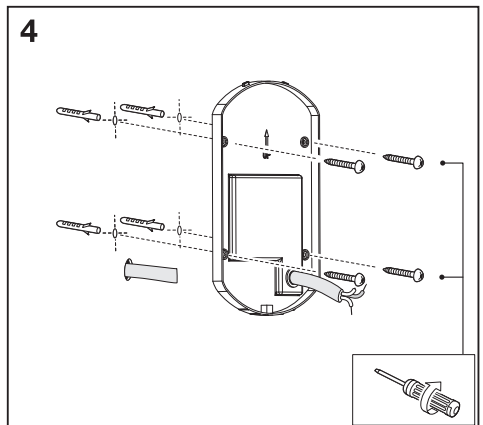

ENDURA® STYLE

	EAN	W	lm	K	Temp ^{amb} (°C)	V~	mA	Hz	PF
ENDURA STYLE PLATE WALL 12W ST	4058075477858	12	600	3000	-20...+40	220-240	52	50/60	>0.5
ENDURA STYLE PLATE WALL SEN 12.5WST	4058075477872	12.5	630	3000	-20...+40	220-240	54	50/60	>0.5