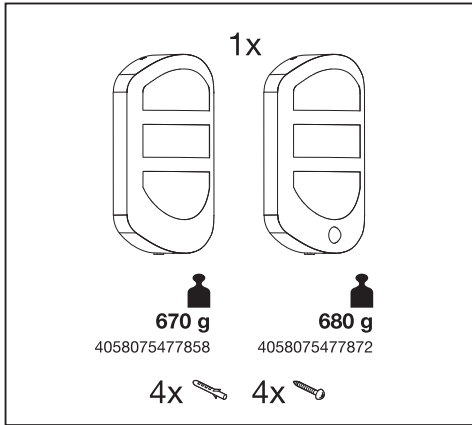

ENDURA® STYLE

	EAN	W	lm	K	Temp ^{amb} (°C)	V~	mA	Hz	PF
ENDURA STYLE PLATE WALL 12W ST	4058075477858	12	600	3000	-20...+40	220-240	52	50/60	>0.5
ENDURA STYLE PLATE WALL SEN 12.5WST	4058075477872	12.5	630	3000	-20...+40	220-240	54	50/60	>0.5