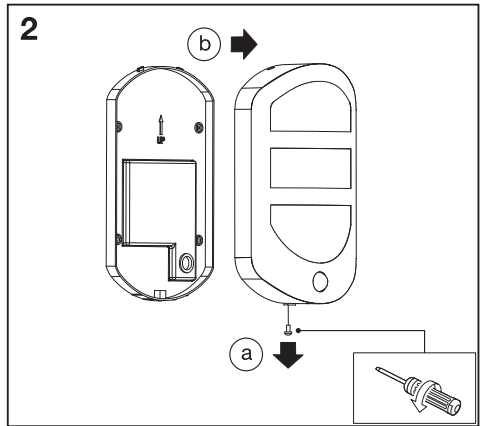

ENDURA® STYLE

	EAN	W	lm	K	Temp ^{amb} (°C)	V~	mA	Hz	PF
ENDURA STYLE PLATE WALL 12W ST	4058075477858	12	600	3000	-20...+40	220-240	52	50/60	>0.5
ENDURA STYLE PLATE WALL SEN 12.5WST	4058075477872	12.5	630	3000	-20...+40	220-240	54	50/60	>0.5