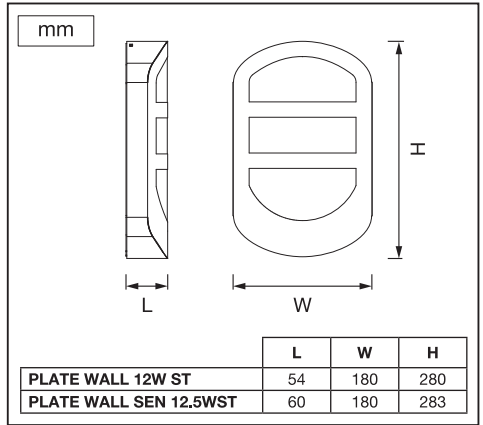

ENDURA® STYLE

	EAN	W	lm	K	Temp ^{amb} (°C)	V~	mA	Hz	PF
ENDURA STYLE PLATE WALL 12W ST	4058075477858	12	600	3000	-20...+40	220-240	52	50/60	>0.5
ENDURA STYLE PLATE WALL SEN 12.5WST	4058075477872	12.5	630	3000	-20...+40	220-240	54	50/60	>0.5