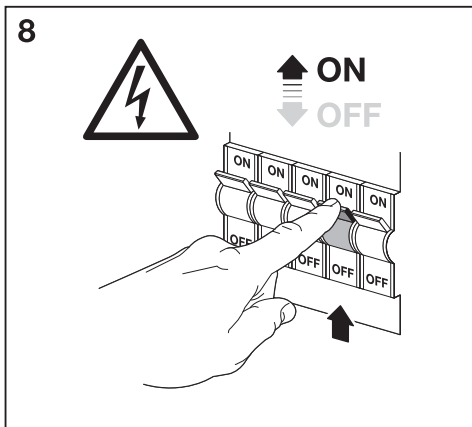

ENDURA® STYLE

	EAN	W	lm	K	Temp ^{amb} (°C)	V~	mA	Hz	PF
ENDURA STYLE PLATE WALL 12W ST	4058075477858	12	600	3000	-20...+40	220-240	52	50/60	>0.5
ENDURA STYLE PLATE WALL SEN 12.5WST	4058075477872	12.5	630	3000	-20...+40	220-240	54	50/60	>0.5