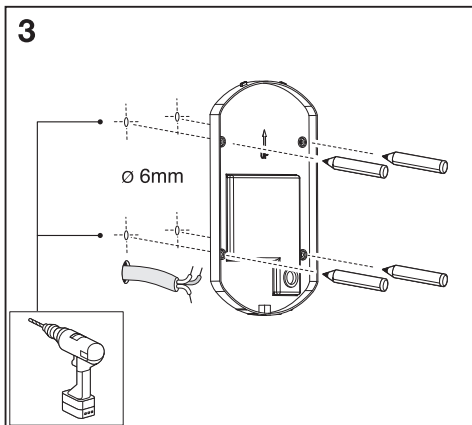

ENDURA® STYLE

	EAN	W	lm	K	Temp ^{amb} (°C)	V~	mA	Hz	PF
ENDURA STYLE PLATE WALL 12W ST	4058075477858	12	600	3000	-20...+40	220-240	52	50/60	>0.5
ENDURA STYLE PLATE WALL SEN 12.5WST	4058075477872	12.5	630	3000	-20...+40	220-240	54	50/60	>0.5