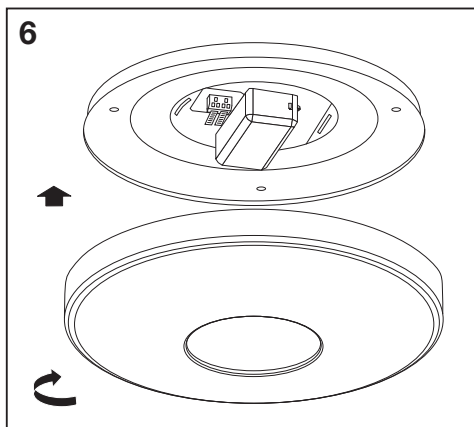

SMART⁺ ORBIS KITE

	EAN	W	lm	K	θ_{beam} (°C)	V~	mA	Hz	PF
SMART WIFI ORBISKITE RD340 RGBTW WT	4058075495685	18	1400	2700-6500	-20...+40	220-240	120	50/60	>0.9

RoHS

C10449057
G11099226
07.07.2020

LEDVANCE GmbH
Steinerne Furt 62
86167 Augsburg, Germany
www.ledvance.com