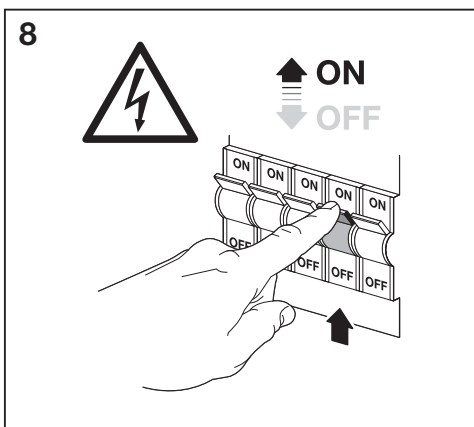

SMART⁺ ORBIS KITE

	EAN	W	lm	K	θ_{beam} (°C)	V~	mA	Hz	PF
SMART WIFI ORBISKITE RD340 RGBTW WT	4058075495685	18	1400	2700-6500	-20...+40	220-240	120	50/60	>0.9

RoHS

C10449057
G11099226
07.07.2020

LEDVANCE GmbH
Steinerne Furt 62
86167 Augsburg, Germany
www.ledvance.com