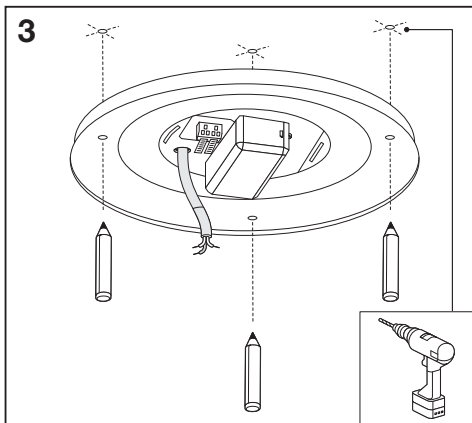

SMART⁺ ORBIS KITE

	EAN	W	lm	K	θ_{beam} (°C)	V~	mA	Hz	PF
SMART WIFI ORBISKITE RD340 RGBTW WT	4058075495685	18	1400	2700-6500	-20...+40	220-240	120	50/60	>0.9

RoHS

C10449057
G11099226
07.07.2020

LEDVANCE GmbH
Steinerne Furt 62
86167 Augsburg, Germany
www.ledvance.com