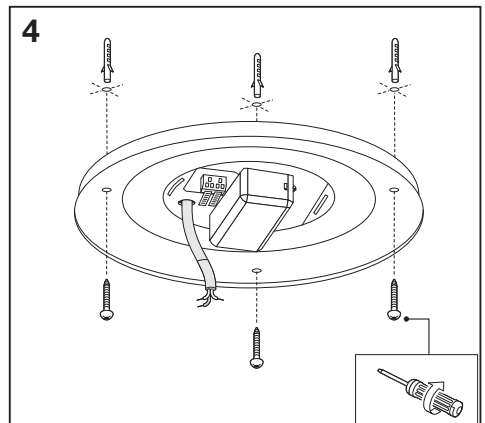

SMART⁺ ORBIS KITE

	EAN	W	lm	K	θ_{beam} (°C)	V~	mA	Hz	PF
SMART WIFI ORBISKITE RD340 RGBTW WT	4058075495685	18	1400	2700-6500	-20...+40	220-240	120	50/60	>0.9

RoHS

C10449057
G11099226
07.07.2020

LEDVANCE GmbH
Steinerne Furt 62
86167 Augsburg, Germany
www.ledvance.com