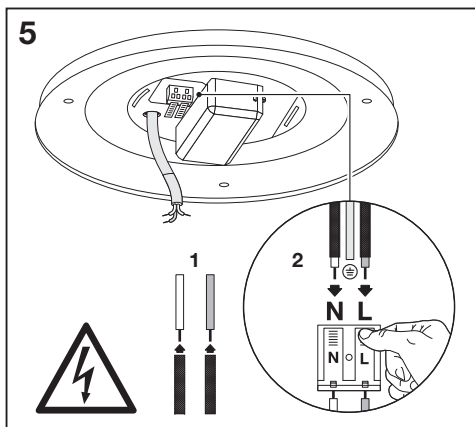

SMART⁺ ORBIS KITE

	EAN	W	lm	K	θ_{beam} (°C)	V~	mA	Hz	PF
SMART WIFI ORBISKITE RD340 RGBTW WT	4058075495685	18	1400	2700-6500	-20...+40	220-240	120	50/60	>0.9

RoHS

C10449057
G11099226
07.07.2020

LEDVANCE GmbH
Steinerne Furt 62
86167 Augsburg, Germany
www.ledvance.com