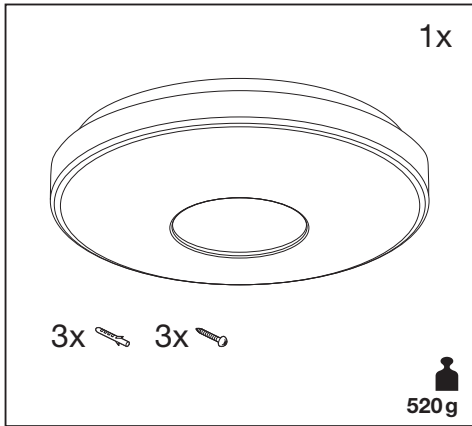

SMART⁺ ORBIS KITE

	EAN	W	lm	K	θ_{beam} (°C)	V~	mA	Hz	PF
SMART WIFI ORBISKITE RD340 RGBTW WT	4058075495685	18	1400	2700-6500	-20...+40	220-240	120	50/60	>0.9

RoHS

C10449057
G11099226
07.07.2020

LEDVANCE GmbH
Steinerne Furt 62
86167 Augsburg, Germany
www.ledvance.com