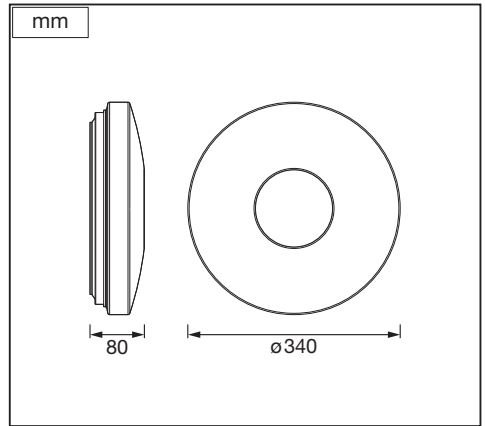

SMART⁺ ORBIS KITE

	EAN	W	lm	K	θ_{beam} (°C)	V~	mA	Hz	PF
SMART WIFI ORBISKITE RD340 RGBTW WT	4058075495685	18	1400	2700-6500	-20...+40	220-240	120	50/60	>0.9

RoHS

C10449057
G11099226
07.07.2020

LEDVANCE GmbH
Steinerne Furt 62
86167 Augsburg, Germany
www.ledvance.com