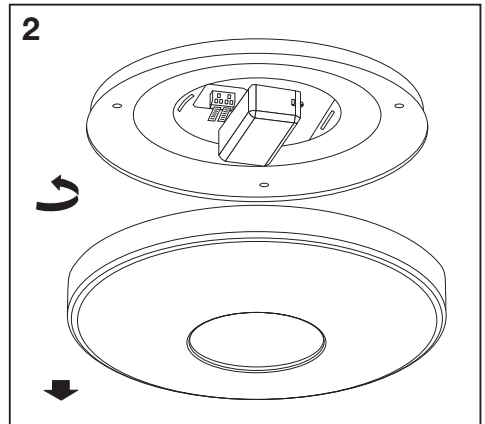

SMART⁺ ORBIS KITE

	EAN	W	lm	K	θ_{beam} (°C)	V~	mA	Hz	PF
SMART WIFI ORBISKITE RD340 RGBTW WT	4058075495685	18	1400	2700-6500	-20...+40	220-240	120	50/60	>0.9

RoHS

C10449057
G11099226
07.07.2020

LEDVANCE GmbH
Steinerne Furt 62
86167 Augsburg, Germany
www.ledvance.com