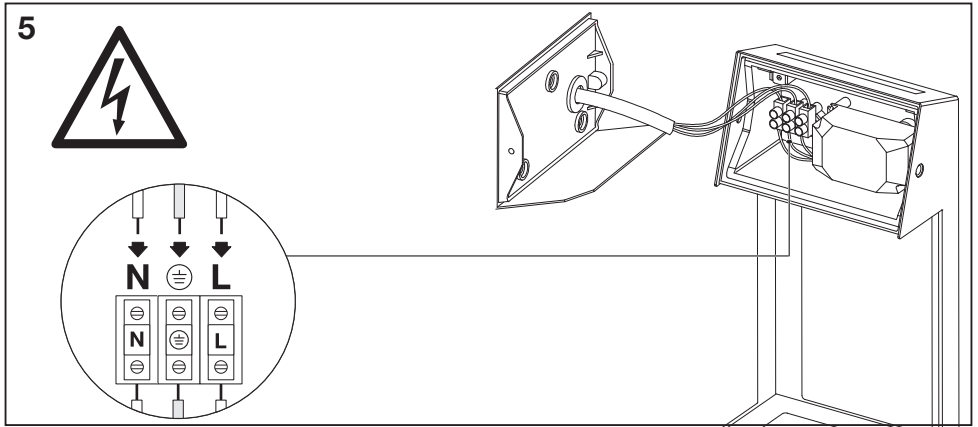

ENDURA® STYLE

	EAN	W	lm	K	🌡️ (°C)	V~	mA	Hz	PF
ENDURA STYLE EDGE WALLUPDOWN 7WST	4058075478091	7	360	3000	-20...+40	220-240	30	50/60	>0.5

CE EAC

IP44 RoHS

C10449057
G11102470
05.08.2020

LEDVANCE GmbH
Steinerne Furt 62
86167 Augsburg, Germany
www.ledvance.com