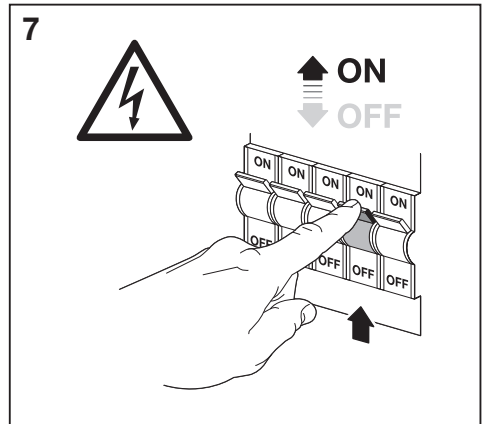

ENDURA® STYLE

	EAN	W	lm	K	🌡️ (°C)	V~	mA	Hz	PF
ENDURA STYLE EDGE WALLUPDOWN 7WST	4058075478091	7	360	3000	-20...+40	220-240	30	50/60	>0.5

CE EAC

IP44 RoHS

C10449057
G11102470
05.08.2020

LEDVANCE GmbH
Steinerne Furt 62
86167 Augsburg, Germany
www.ledvance.com