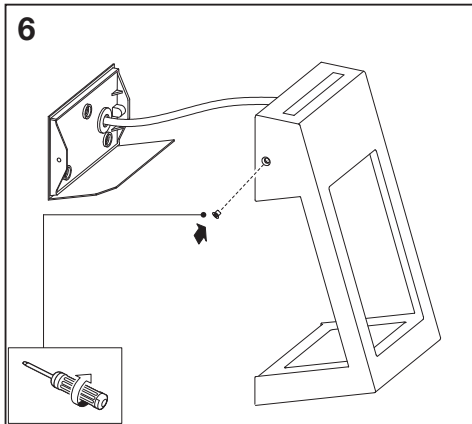

ENDURA® STYLE

	EAN	W	lm	K	🌡️ (°C)	V~	mA	Hz	PF
ENDURA STYLE EDGE WALLUPDOWN 7WST	4058075478091	7	360	3000	-20...+40	220-240	30	50/60	>0.5

CE EAC

IP44 RoHS

C10449057
G11102470
05.08.2020

LEDVANCE GmbH
Steinerne Furt 62
86167 Augsburg, Germany
www.ledvance.com