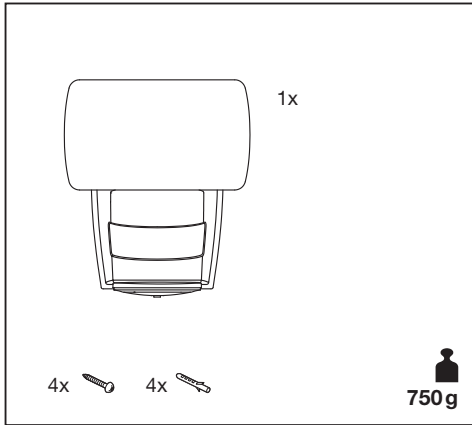

ENDURA® PRO

	EAN	W	lm	K	° (°C)	V~	mA	Hz	PF
E PRO FLOOD TRACE 24W 830 DG	4058075478138	24	1800	3000	-20...+40	220-240	105	50/60	>0.5

10

IP44 RoHS

C10449057
G11100601
31.08.2020

LEDVANCE GmbH
Steinerne Furt 62
86167 Augsburg, Germany
www.ledvance.com