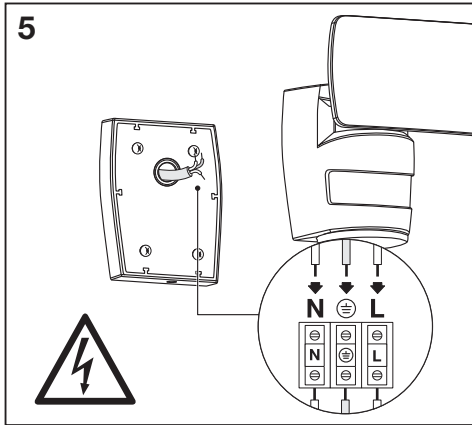

ENDURA® PRO

	EAN	W	lm	K	° (°C)	V~	mA	Hz	PF
E PRO FLOOD TRACE 24W 830 DG	4058075478138	24	1800	3000	-20...+40	220-240	105	50/60	>0.5

10

IP44 RoHS

C10449057
G11100601
31.08.2020

LEDVANCE GmbH
Steinerne Furt 62
86167 Augsburg, Germany
www.ledvance.com