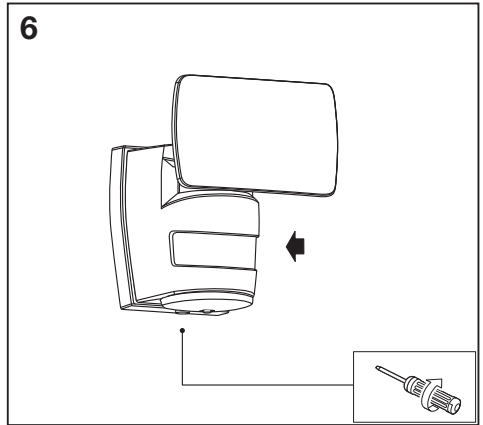

ENDURA® PRO

	EAN	W	lm	K	° (°C)	V~	mA	Hz	PF
E PRO FLOOD TRACE 24W 830 DG	4058075478138	24	1800	3000	-20...+40	220-240	105	50/60	>0.5

10

IP44 RoHS

C10449057
G11100601
31.08.2020

LEDVANCE GmbH
Steinerne Furt 62
86167 Augsburg, Germany
www.ledvance.com