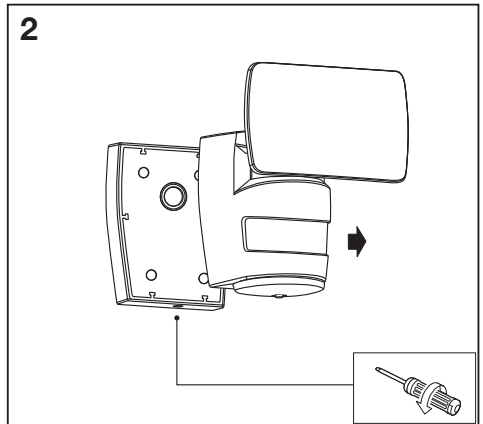

ENDURA® PRO

	EAN	W	lm	K	° (°C)	V~	mA	Hz	PF
E PRO FLOOD TRACE 24W 830 DG	4058075478138	24	1800	3000	-20...+40	220-240	105	50/60	>0.5

10

IP44 RoHS

C10449057
G11100601
31.08.2020

LEDVANCE GmbH
Steinerne Furt 62
86167 Augsburg, Germany
www.ledvance.com