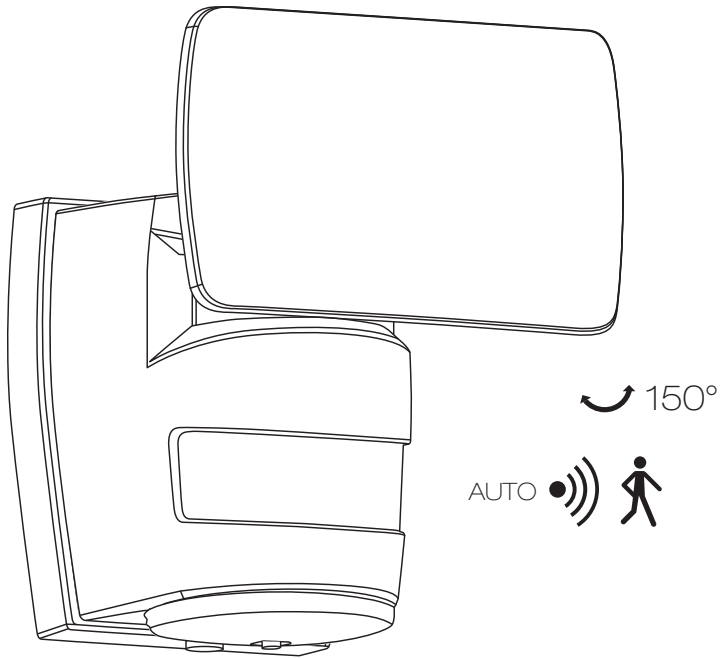

ENDURA® PRO

	EAN	W	lm	K	° (°C)	V~	mA	Hz	PF
E PRO FLOOD TRACE 24W 830 DG	4058075478138	24	1800	3000	-20...+40	220-240	105	50/60	>0.5

10

IP44 RoHS

C10449057
G11100601
31.08.2020

LEDVANCE GmbH
Steinerne Furt 62
86167 Augsburg, Germany
www.ledvance.com