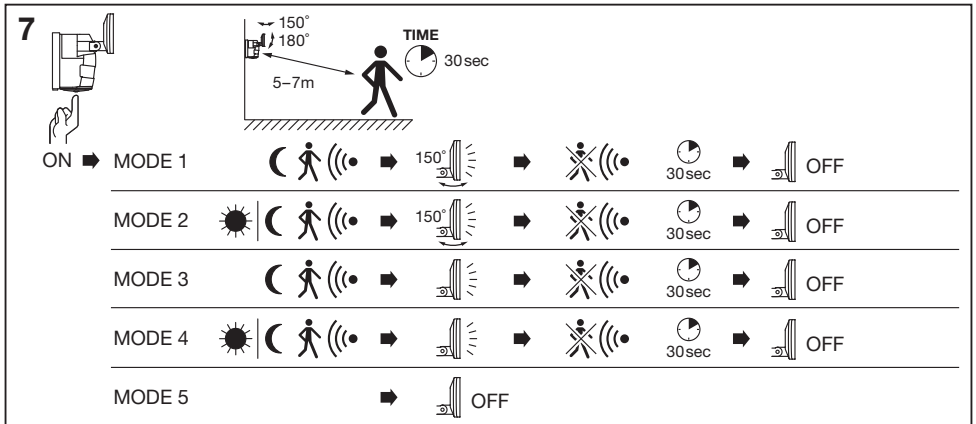

ENDURA® PRO

	EAN	W	lm	K	° (°C)	V~	mA	Hz	PF
E PRO FLOOD TRACE 24W 830 DG	4058075478138	24	1800	3000	-20...+40	220-240	105	50/60	>0.5

10

IP44 RoHS

C10449057
G11100601
31.08.2020

LEDVANCE GmbH
Steinerne Furt 62
86167 Augsburg, Germany
www.ledvance.com