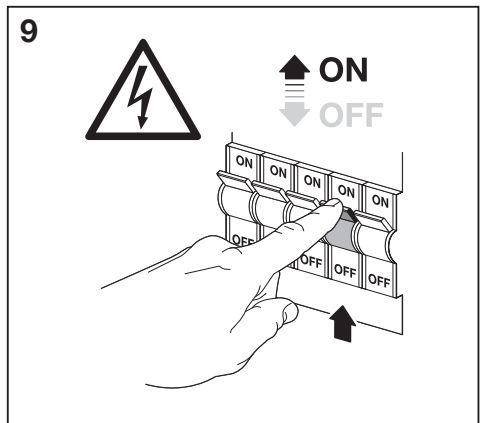

ENDURA® PRO

	EAN	W	lm	K	° (°C)	V~	mA	Hz	PF
E PRO FLOOD TRACE 24W 830 DG	4058075478138	24	1800	3000	-20...+40	220-240	105	50/60	>0.5

10

IP44 RoHS

C10449057
G11100601
31.08.2020

LEDVANCE GmbH
Steinerne Furt 62
86167 Augsburg, Germany
www.ledvance.com