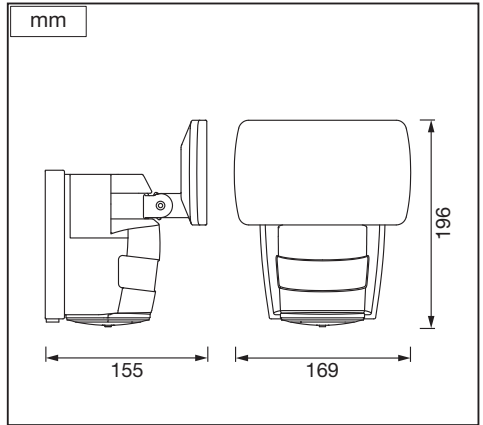

ENDURA® PRO

	EAN	W	lm	K	° (°C)	V~	mA	Hz	PF
E PRO FLOOD TRACE 24W 830 DG	4058075478138	24	1800	3000	-20...+40	220-240	105	50/60	>0.5

10

IP44 RoHS

C10449057
G11100601
31.08.2020

LEDVANCE GmbH
Steinerne Furt 62
86167 Augsburg, Germany
www.ledvance.com