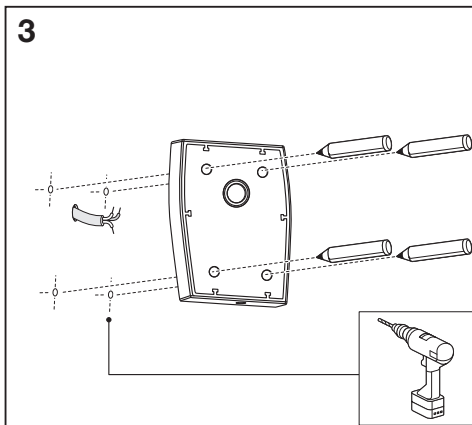

ENDURA® PRO

	EAN	W	lm	K	° (°C)	V~	mA	Hz	PF
E PRO FLOOD TRACE 24W 830 DG	4058075478138	24	1800	3000	-20...+40	220-240	105	50/60	>0.5

10

IP44 RoHS

C10449057
G11100601
31.08.2020

LEDVANCE GmbH
Steinerne Furt 62
86167 Augsburg, Germany
www.ledvance.com