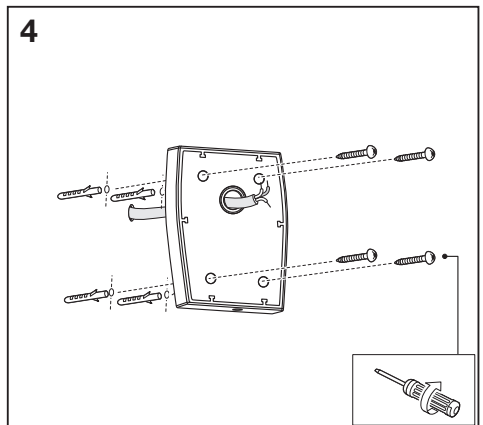

ENDURA® PRO

	EAN	W	lm	K	° (°C)	V~	mA	Hz	PF
E PRO FLOOD TRACE 24W 830 DG	4058075478138	24	1800	3000	-20...+40	220-240	105	50/60	>0.5

10

IP44 RoHS

C10449057
G11100601
31.08.2020

LEDVANCE GmbH
Steinerne Furt 62
86167 Augsburg, Germany
www.ledvance.com