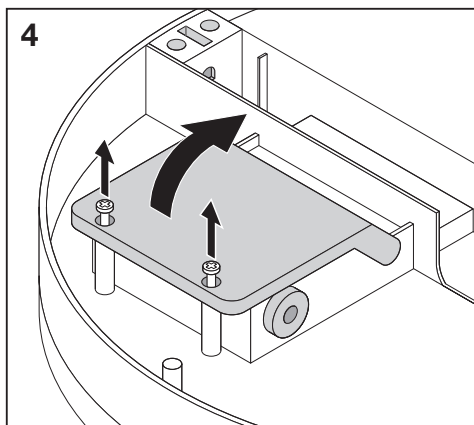

Surface Compact IK10