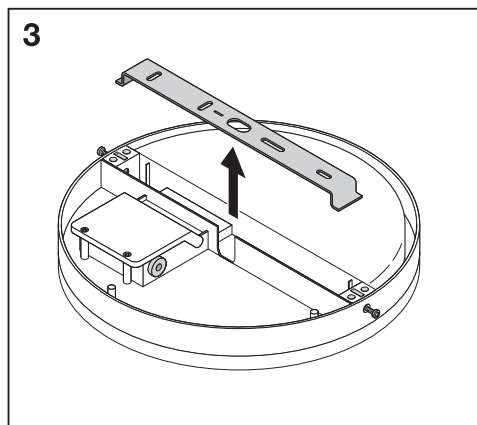

Surface Compact IK10