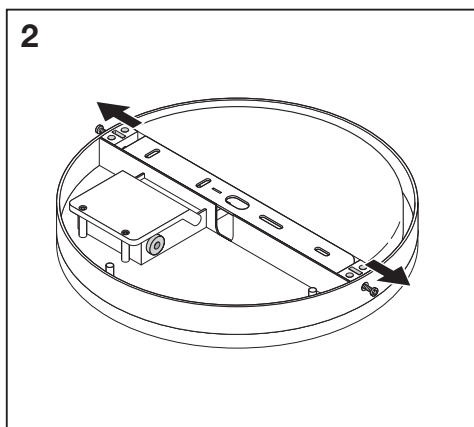

Surface Compact IK10