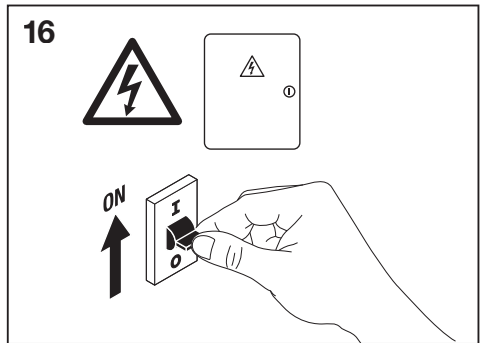

www.ledvance.com

C10449057
G11022211
13.09.17

LEDVANCE GmbH
Steinerne Furt 62
86167 Augsburg
Germany
www.ledvance.com