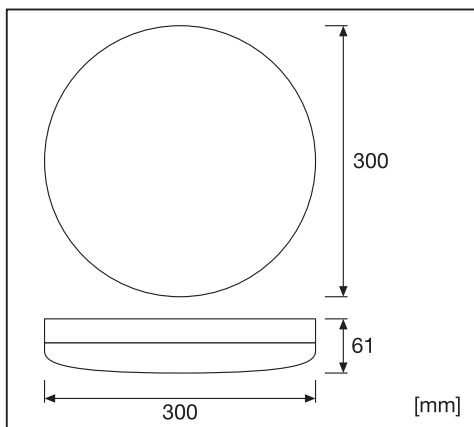

Surface Compact IK10