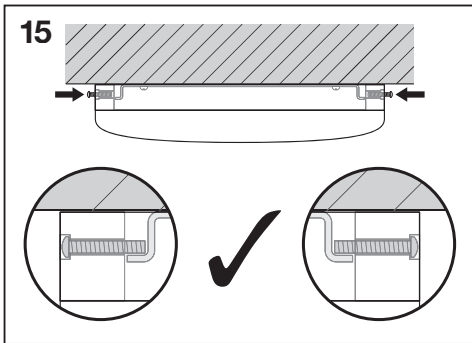

www.ledvance.com

C10449057
G11022211
13.09.17

LEDVANCE GmbH
Steinerne Furt 62
86167 Augsburg
Germany
www.ledvance.com