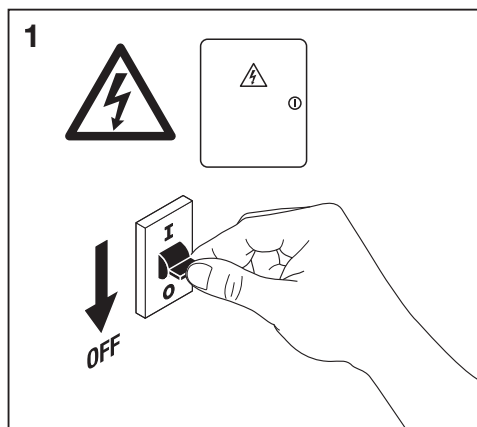

Surface Compact IK10