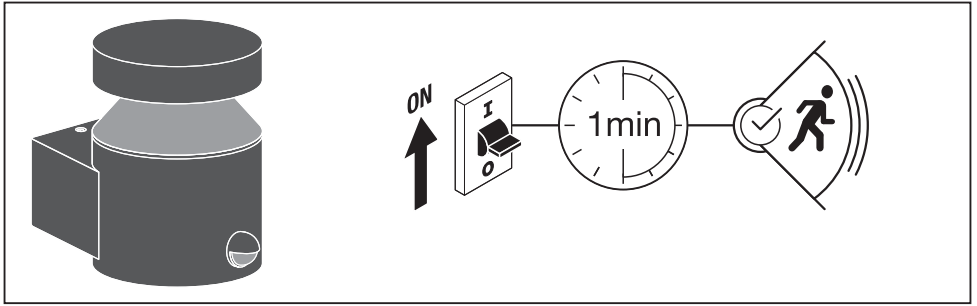

www.luminaires.ledvance.com

C10449057
G11027976
25.10.17

LEDVANCE GmbH
Steinerne Furt 62
86167 Augsburg
Germany
www.ledvance.com